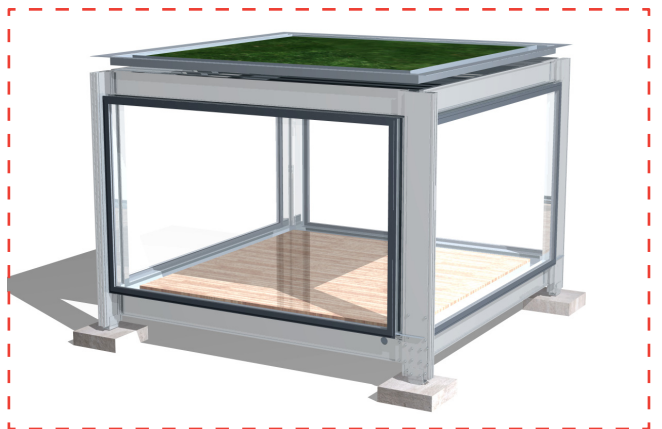

LØVETANN

PRESSEMELDING

Et Løvetannhjem er et nyskapende og modulbasert designkonsept. De samarbeidende partnerne Snøhetta, Hydro og Siemens bidrar med materialer og utstyr i verdensklasse.

Oslo, 1.august 2005 – Gode råvarer og ingredienser kan gjøre selv den enkleste av retter til en suksess. Så også med Løvetann, produsenten av modulære hjem, som lanserer sitt konsept i Fredrikstad denne uken. Løvetann har inngått et samarbeid med Snøhetta, Hydro og Siemens for å utvikle et hjem som lover enestående kvalitet og avansert teknologi.

Løvetannhjemmet kommer fra tegnebrettet til det norske arkitektkontoret Snøhetta. Designet forsøker å svare på behovene til nåtidens boligkjøpere, som søker effektivitet og strukturell fleksibilitet, uten å kompromisere på estetikk og teknologi. Resultatet er 'Løvetann ved Snøhetta', et modulært hjem basert på komponenter som kan skreddersys etter egne behov.

Løvetann har et solid og fruktbart samarbeid med leverandørsomalleredeergodt etablerte i markedet. Hydro har bistått Løvetann og Snøhetta med ingeniørekspertise de to siste årene. De har gjennomført et grundig forarbeid og utviklet moduler i deres produksjonslokaler både i Norge og Tyskland. Dette arbeidet bidrar til å opprettholde Hydros markedsposisjon som en teknologisk nyvinner. Hydros engasjement sikrer pålitelighet og fleksibilitet i alt fra grunnstrukturer til fasader.

Siemens har vært en viktig partner i planleggingen av infrastrukturen til Løvetann, i alt fra elektriske oppvarmings-systemer til kjøkkenutstyr. Deres industrielle produksjonserfaring og internasjonale tilstedeværelse gjør det mulig for Løvetann å tilby ny teknologi til hjem over hele verden. Siemens vil bistå med alle hvite- og brunevarer, inkludert kjøkken- og baderomsutstyr, tv, stereoutstyr, datamaskiner og sikkerhetssystemer. De vil også installere og bygge hjemmene, i tillegg til å levere og vedlikeholde utstyr over tid.

SNØHETTA

SIEMENS

HYDRO

Tel: +47 24 15 60 60
Mobile: +47 95 08 70 19
Fax: +47 24 15 60 61

Skur 39, Vippetangen
N-0150 Oslo, Norway

Org nr. 986 171 770

info@lovetann.com
www.lovetann.com

Press contact:
Kenneth Olling

Tel: +47 24 15 60 60
Mobile: +47 92 482 484
Fax: +47 24 15 60 61

press@lovetann.com
www.lovetann.com/press/