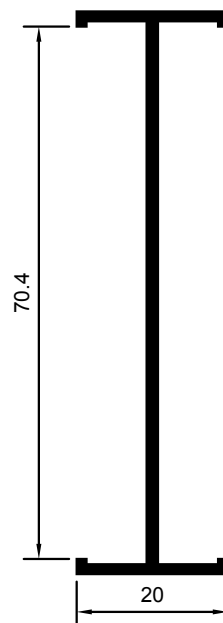

M-4064

MARCO SUPERIOR

M-4065

MARCO INFERIOR

M-4174

MARCO INFERIOR

M-4066

MARCO LATERAL

M-4068

M-4069

HOJA CENTRAL DOBLE VIDRIO

HOJA DE RUEDAS DOBLE VIDRIO

M-4072

CIERRE CUATRO HOJAS

M-4074

SOLAPE DE 30mm.

M-4474

SOLAPE DE 40mm.

M-3231

SOLAPE DE CLIP 50mm. M-3231

M-3232

SOLAPE DE CLIP 65mm.

M-4869

SOLAPE DE CLIP 65mm.

M-4640

ENGANCHE SOLAPE DE CLIP

M-4079

PERFIL DE UNIÓN

M-4898

ESQUINERO 90° SERIE C-2002

M-4080

PERFIL DE UNIÓN CON A-96