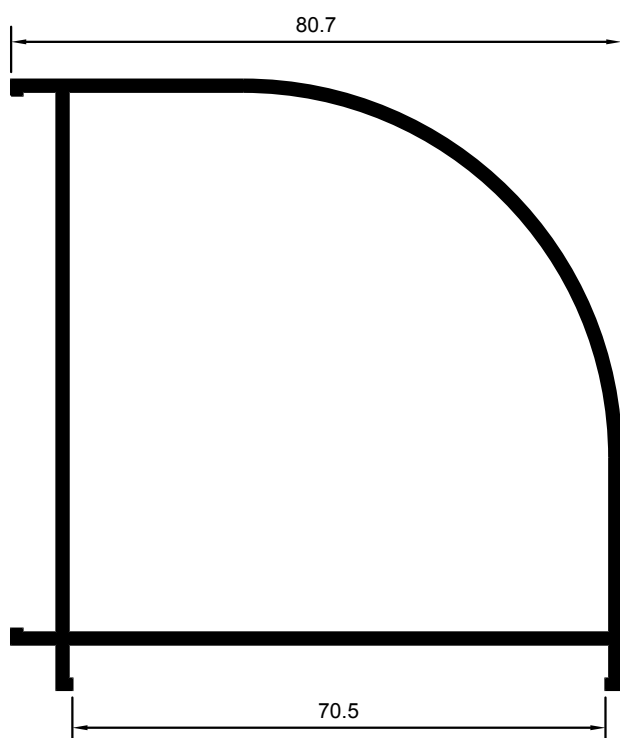

M-4640

ENGANCHE SOLAPE DE CLIP

M-4079

PERFIL DE UNIÓN

M-4898

ESQUINERO 90° SERIE C-2002

M-4080

PERFIL DE UNIÓN CON A-96