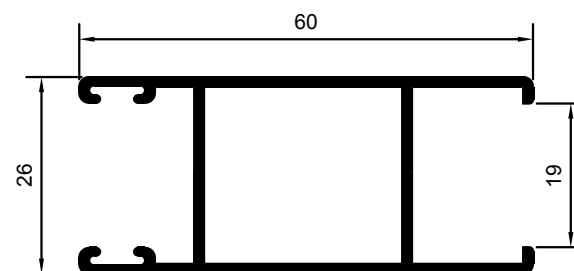

M-4105

M-4106

HOJA LATERAL CRISTAL MONOLÍTICO

HOJA CENTRAL CRISTAL MONOLÍTICO

M-4107

M-4067

HOJA DE RUEDAS CRISTAL MONOLÍTICO

HOJA LETRAL DOBLE VIDRIO

M-4068

M-4069

HOJA CENTRAL DOBLE VIDRIO

HOJA DE RUEDAS DOBLE VIDRIO