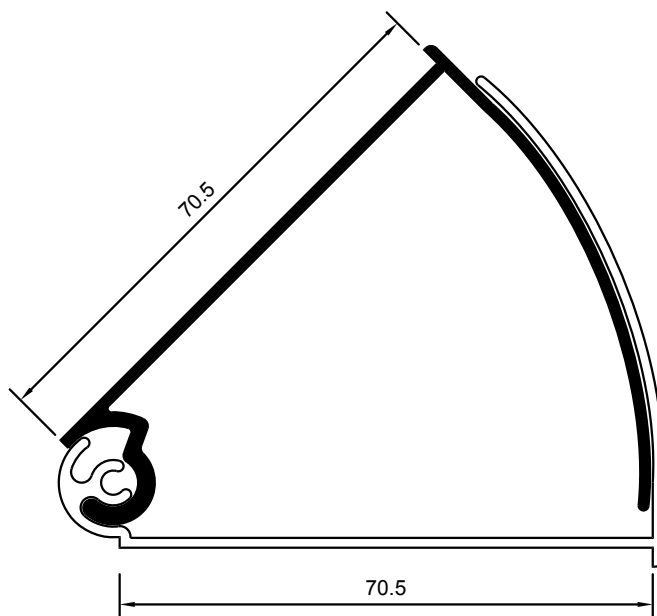

M-4078

ESQUINERO REGULABLE

M-4077