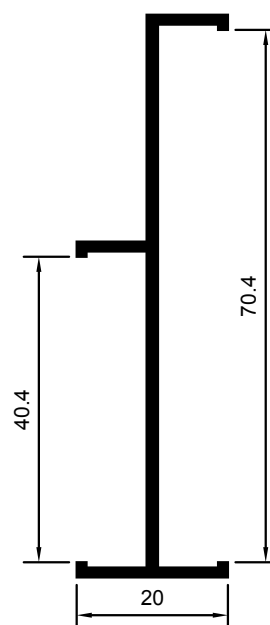

M-4068

M-4069

HOJA CENTRAL DOBLE VIDRIO

HOJA DE RUEDAS DOBLE VIDRIO

M-4072

CIERRE CUATRO HOJAS

M-4074

SOLAPE DE 30mm.

M-4474

SOLAPE DE 40mm.

M-3231

SOLAPE DE CLIP 50mm. M-3231

M-3232

SOLAPE DE CLIP 65mm.

M-4869

SOLAPE DE CLIP 65mm.

M-4640

ENGANCHE SOLAPE DE CLIP

M-4079

PERFIL DE UNIÓN

M-4898

ESQUINERO 90° SERIE C-2002

M-4080

PERFIL DE UNIÓN CON A-96

M-4078

ESQUINERO REGULABLE

M-4077

ESQUINERO REGULABLE