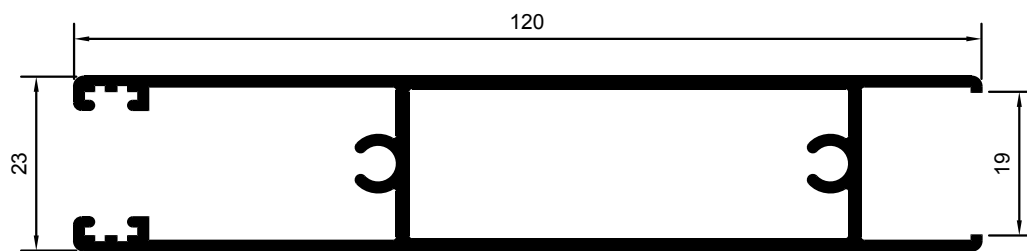

VIERTEAGUAS

M-4109