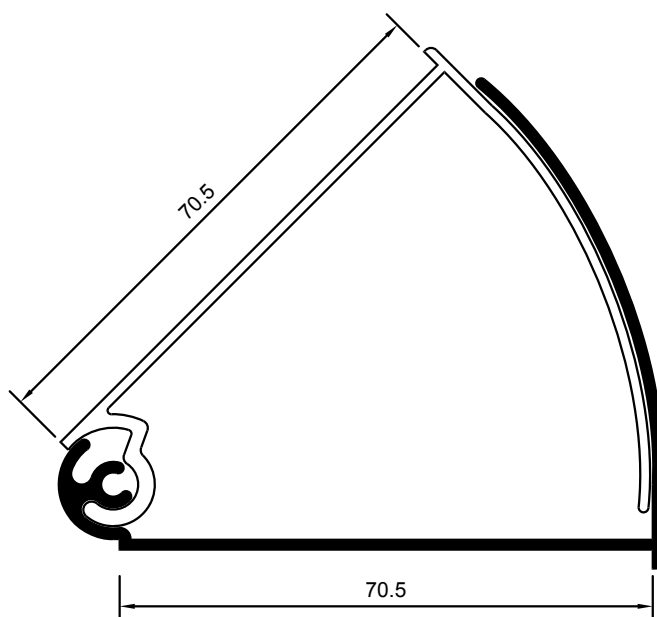

ESQUINERO REGULABLE