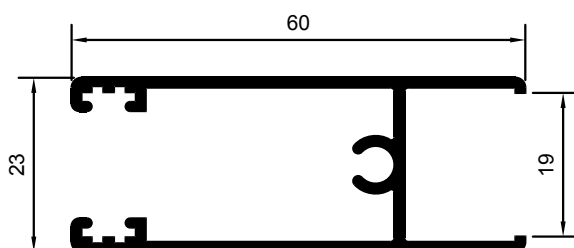

M-4068

M-4069

HOJA CENTRAL DOBLE VIDRIO

HOJA DE RUEDAS DOBLE VIDRIO

M-4072

CIERRE CUATRO HOJAS

M-4074

SOLAPE DE 30mm.