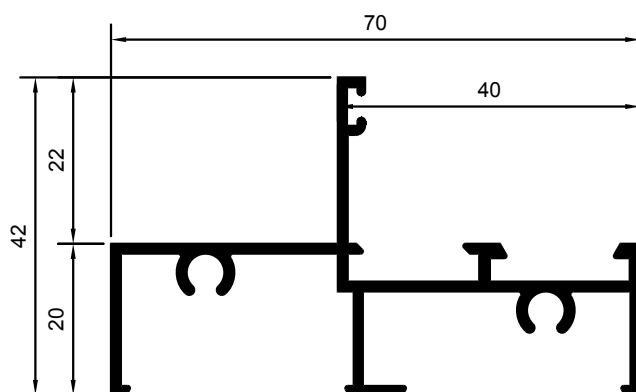

M-4071

MARCO PARA FIJOS JUNQUILLO EUROPEO

M-4070

M4075