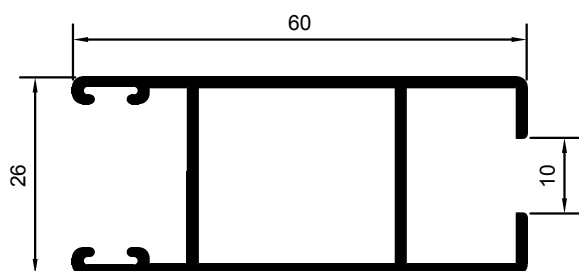

M-4105

M-4106

HOJA LATERAL CRISTAL MONOLÍTICO

HOJA CENTRAL CRISTAL MONOLÍTICO

M-4107

M-4067

HOJA DE RUEDAS CRISTAL MONOLÍTICO

HOJA LETRAL DOBLE VIDRIO

M-4068

M-4069

HOJA CENTRAL DOBLE VIDRIO

HOJA DE RUEDAS DOBLE VIDRIO