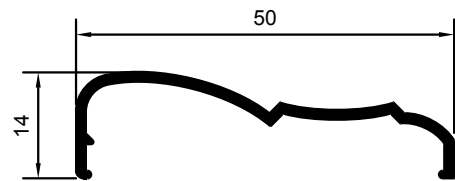

M-4068

M-4069

HOJA CENTRAL DOBLE VIDRIO

HOJA DE RUEDAS DOBLE VIDRIO

M-4072

CIERRE CUATRO HOJAS

M-4074

SOLAPE DE 30mm.

M-4474

SOLAPE DE 40mm.

M-3231

SOLAPE DE CLIP 50mm. M-3231

M-3232

SOLAPE DE CLIP 65mm.

M-4869

SOLAPE DE CLIP 65mm.