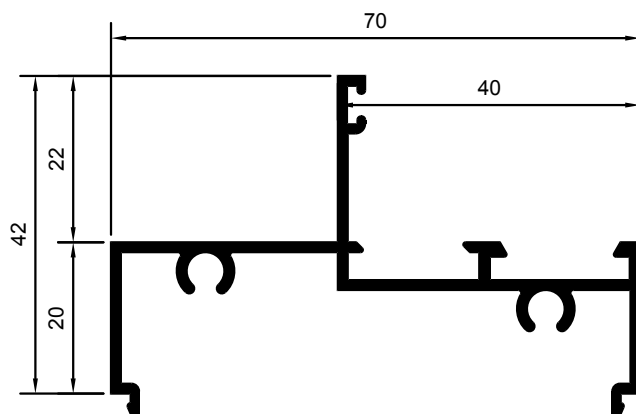

M-4071

MARCO PARA FIJOS JUNQUILLO EUROPEO

M-4070