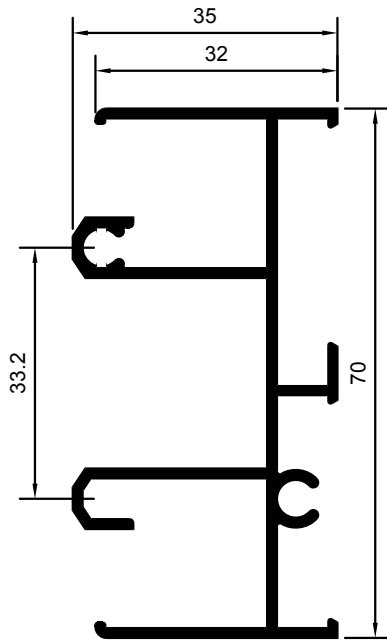

M-4064

MARCO SUPERIOR

M-4065

MARCO INFERIOR

M-4174

MARCO INFERIOR

M-4066

MARCO LATERAL

M-4108

VIERTEAGUAS

M-4109

TRAVESAÑO DE HOJA

M-4073

TAPA MARCO LATERAL

M-4110

REDUCTOR DE CRISTAL

M-4068

M-4069

HOJA CENTRAL DOBLE VIDRIO

HOJA DE RUEDAS DOBLE VIDRIO

M-4072

CIERRE CUATRO HOJAS

M-4074

SOLAPE DE 30mm.

M-4474

SOLAPE DE 40mm.

M-3231

SOLAPE DE CLIP 50mm. M-3231

M-3232

SOLAPE DE CLIP 65mm.

M-4869

SOLAPE DE CLIP 65mm.