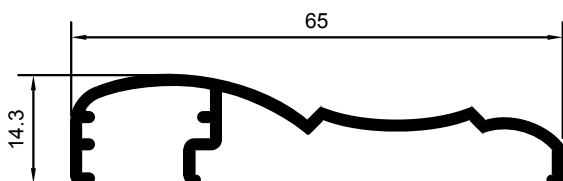

M-4068

M-4069

HOJA CENTRAL DOBLE VIDRIO

HOJA DE RUEDAS DOBLE VIDRIO

M-4072

CIERRE CUATRO HOJAS

M-4074

SOLAPE DE 30mm.

M-4474

SOLAPE DE 40mm.

M-3231

SOLAPE DE CLIP 50mm. M-3231

M-3232

SOLAPE DE CLIP 65mm.

M-4869

SOLAPE DE CLIP 65mm.

M-4640

ENGANCHE SOLAPE DE CLIP

M-4079

PERFIL DE UNIÓN

M-4898

ESQUINERO 90° SERIE C-2002

M-4080

PERFIL DE UNIÓN CON A-96