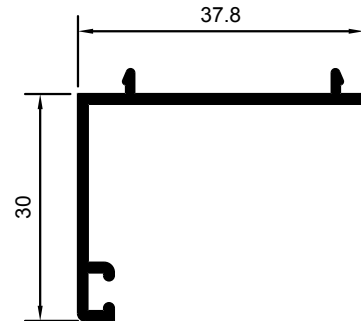

M-4068

M-4069

HOJA CENTRAL DOBLE VIDRIO

HOJA DE RUEDAS DOBLE VIDRIO

M-4072

CIERRE CUATRO HOJAS

M-4074

SOLAPE DE 30mm.

M-4474

SOLAPE DE 40mm.

M-3231

SOLAPE DE CLIP 50mm. M-3231

M-3232

SOLAPE DE CLIP 65mm.

M-4869

SOLAPE DE CLIP 65mm.