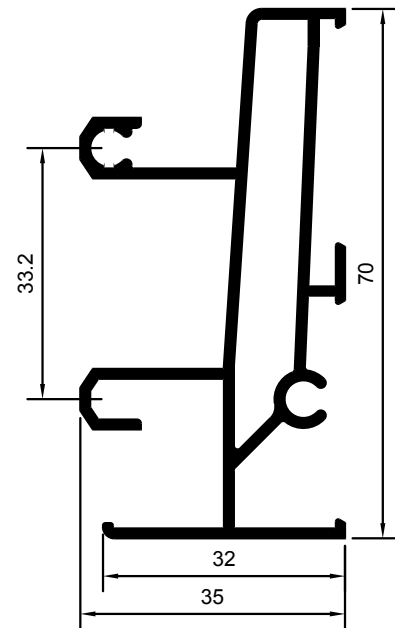

M-4064

MARCO SUPERIOR

M-4065

MARCO INFERIOR

M-4174

MARCO INFERIOR

M-4066

MARCO LATERAL

M-4108

VIERTEAGUAS

M-4109

TRAVESAÑO DE HOJA

M-4073

TAPA MARCO LATERAL

M-4110

REDUCTOR DE CRISTAL

M-4068

M-4069

HOJA CENTRAL DOBLE VIDRIO

HOJA DE RUEDAS DOBLE VIDRIO

M-4072

CIERRE CUATRO HOJAS

M-4074

SOLAPE DE 30mm.

M-4474

SOLAPE DE 40mm.

M-3231

SOLAPE DE CLIP 50mm. M-3231

M-3232

SOLAPE DE CLIP 65mm.

M-4869

SOLAPE DE CLIP 65mm.