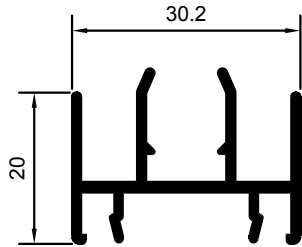

M-4068

M-4069

HOJA CENTRAL DOBLE VIDRIO

HOJA DE RUEDAS DOBLE VIDRIO

M-4072

CIERRE CUATRO HOJAS

M-4074

SOLAPE DE 30mm.

M-4474

SOLAPE DE 40mm.

M-3231

SOLAPE DE CLIP 50mm. M-3231

M-3232

SOLAPE DE CLIP 65mm.

M-4869

SOLAPE DE CLIP 65mm.