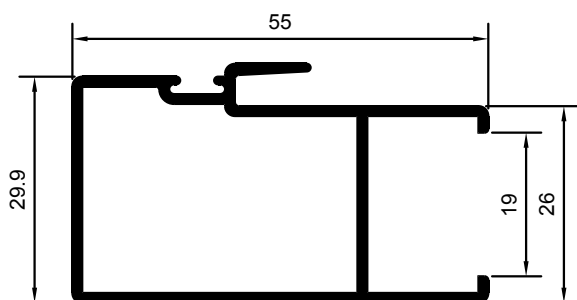

M-4105

M-4106

HOJA LATERAL CRISTAL MONOLÍTICO

HOJA CENTRAL CRISTAL MONOLÍTICO

M-4107

M-4067

HOJA DE RUEDAS CRISTAL MONOLÍTICO

HOJA LETRAL DOBLE VIDRIO

M-4068

M-4069

HOJA CENTRAL DOBLE VIDRIO

HOJA DE RUEDAS DOBLE VIDRIO

M-4072

CIERRE CUATRO HOJAS

M-4074

SOLAPE DE 30mm.