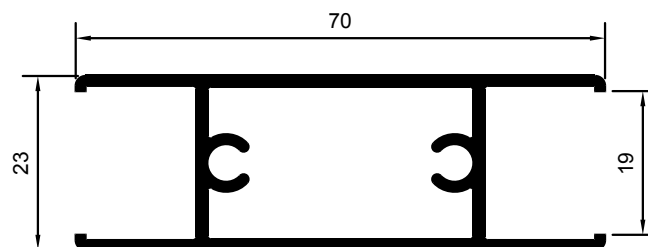

TRAVESAÑO DE HOJA

M-4073

TAPA MARCO LATERAL

M-4110