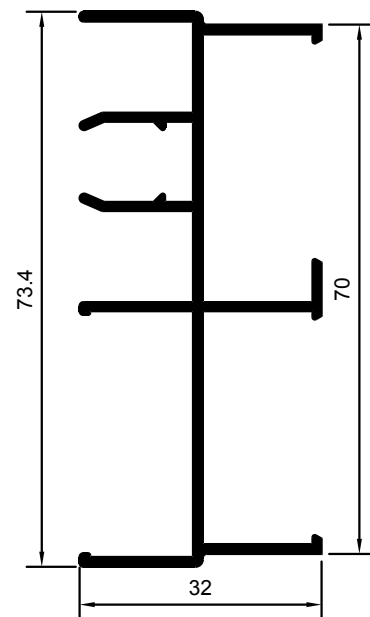

M-4064

MARCO SUPERIOR

M-4065

MARCO INFERIOR

M-4174

MARCO INFERIOR

M-4066

MARCO LATERAL

M-4068

M-4069

HOJA CENTRAL DOBLE VIDRIO

HOJA DE RUEDAS DOBLE VIDRIO

M-4072

CIERRE CUATRO HOJAS

M-4074

SOLAPE DE 30mm.

M-4474

SOLAPE DE 40mm.

M-3231

SOLAPE DE CLIP 50mm. M-3231

M-3232

SOLAPE DE CLIP 65mm.

M-4869

SOLAPE DE CLIP 65mm.