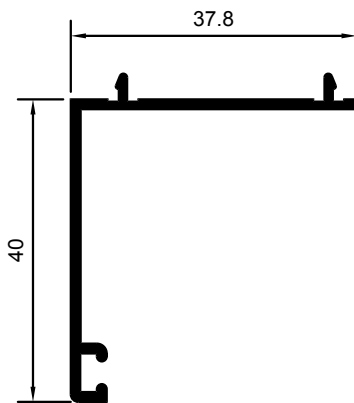

M-4474

SOLAPE DE 40mm.

M-3231