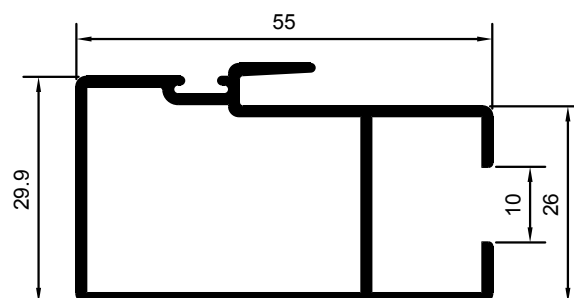

M-4105

M-4106

HOJA LATERAL CRISTAL MONOLÍTICO

HOJA CENTRAL CRISTAL MONOLÍTICO

M-4107

M-4067

HOJA DE RUEDAS CRISTAL MONOLÍTICO

HOJA LETRAL DOBLE VIDRIO

M-4068

M-4069

HOJA CENTRAL DOBLE VIDRIO

HOJA DE RUEDAS DOBLE VIDRIO