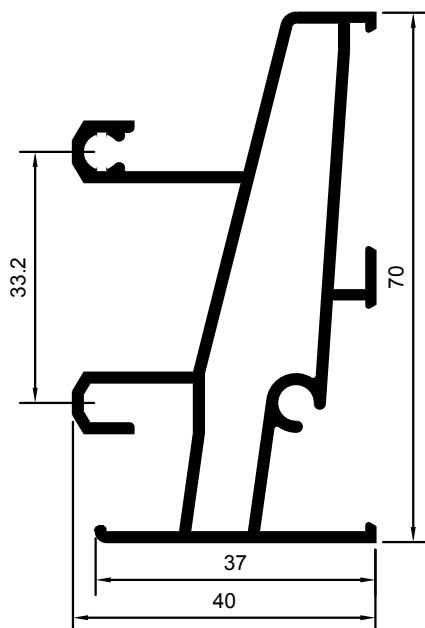

M-4064

MARCO SUPERIOR

M-4065

MARCO INFERIOR

M-4174

MARCO INFERIOR

M-4066

MARCO LATERAL

M-4068

M-4069

HOJA CENTRAL DOBLE VIDRIO

HOJA DE RUEDAS DOBLE VIDRIO

M-4072

CIERRE CUATRO HOJAS

M-4074

SOLAPE DE 30mm.

M-4474

SOLAPE DE 40mm.

M-3231

SOLAPE DE CLIP 50mm. M-3231

M-3232

SOLAPE DE CLIP 65mm.

M-4869

SOLAPE DE CLIP 65mm.