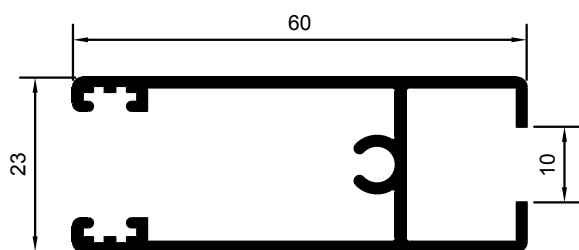

HOJA LATERAL CRISTAL MONOLÍTICO

HOJA CENTRAL CRISTAL MONOLÍTICO

M-4107

M-4067