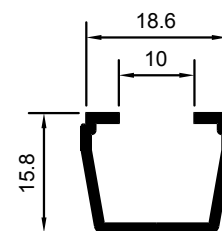

M-4110

REDUCTOR DE CRISTAL