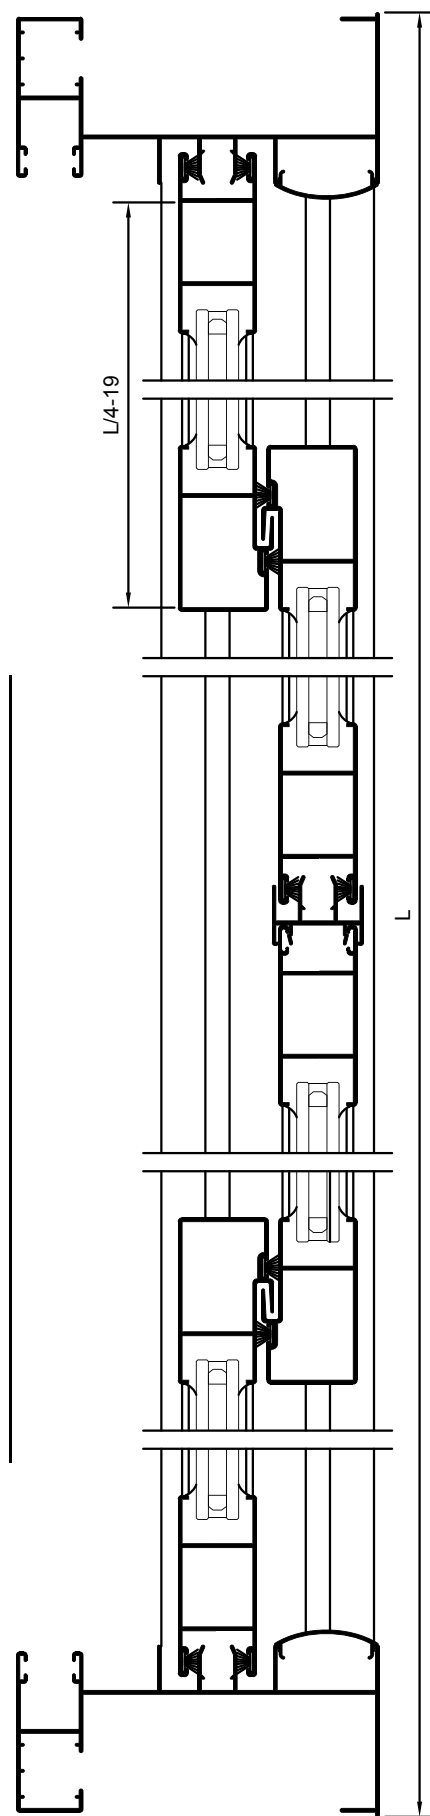

NOTA: Las medidas indicadas son orientativas, pudiendo variar según el tipo de herraje. Rogamos verifiquen las mismas antes de cortar material en serie.

Referencia	Uds	Medida	Corte
M-4064	1	L-85	HORZ.
M-4174	1	L-85	HORZ.
M-4076	2	H	VERT.
M-4067	2	H-57	VERT.
M-4068	2	H-57	VERT.
M-4069	4	L/4-19	HORZ.
M-4072	1	H-57	VERT.