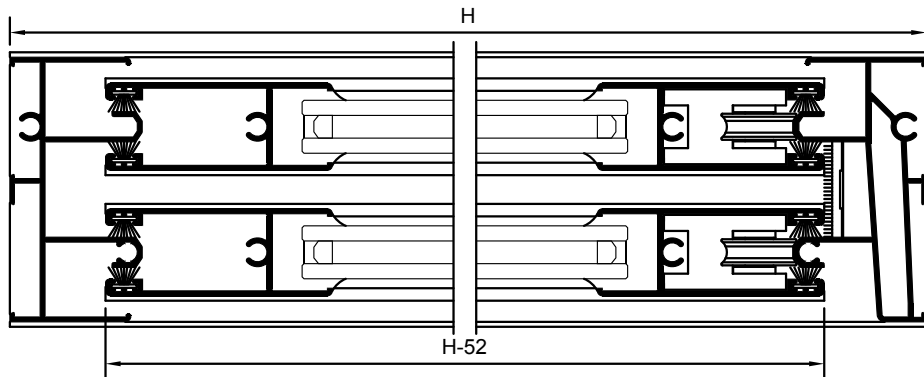

Ventana corredera 2 hojas C2002

| | Referencia | Uds | Medida | Corte |
|--|------------|-----|--------|-------|
| | M-4064 | 1 | L-35 | HORZ. |
| | M-4065 | 1 | L-35 | HORZ. |
| | M-4066 | 2 | H | VERT. |
| | M-4067 | 2 | H-52 | VERT. |
| | M-4068 | 2 | H-52 | VERT. |
| | M-4069 | 4 | L/2-18 | HORZ. |

NOTA: Las medidas indicadas son orientativas, pudiendo variar según el tipo de herraje. Rogamos verifiquen las mismas antes de cortar material en serie.

Ventana corredera 4 hojas C2002

NOTA: Las medidas indicadas son orientativas, pudiendo variar según el tipo de herraje. Rogamos verifiquen las mismas antes de cortar material en serie.

| Referencia | Uds | Medida | Corte |
|------------|-----|--------|-------|
| M-4064 | 1 | L-35 | HORZ. |
| M-4065 | 1 | L-35 | HORZ. |
| M-4066 | 2 | H | VERT. |
| M-4067 | 2 | H-52 | VERT. |
| M-4068 | 2 | H-52 | VERT. |
| M-4069 | 4 | L/4-9 | HORZ. |
| M-4072 | 1 | H-52 | VERT. |