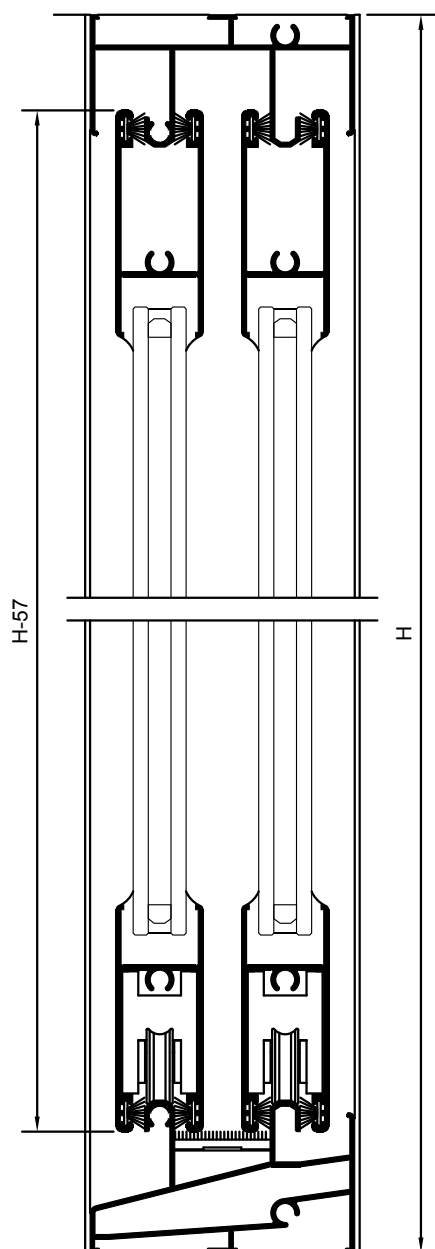

Ventana corredera 2 hojas C2002

| | Referencia | Uds | Medida | Corte |
|--|------------|-----|--------|-------|
| | M-4064 | 1 | L-35 | HORZ. |
| | M-4065 | 1 | L-35 | HORZ. |
| | M-4066 | 2 | H | VERT. |
| | M-4067 | 2 | H-52 | VERT. |
| | M-4068 | 2 | H-52 | VERT. |
| | M-4069 | 4 | L/2-18 | HORZ. |

NOTA: Las medidas indicadas son orientativas, pudiendo variar según el tipo de herraje. Rogamos verifiquen las mismas antes de cortar material en serie.

Ventana corredera 4 hojas C2002

NOTA: Las medidas indicadas son orientativas, pudiendo variar según el tipo de herraje. Rogamos verifiquen las mismas antes de cortar material en serie.

| Referencia | Uds | Medida | Corte |
|------------|-----|--------|-------|
| M-4064 | 1 | L-35 | HORZ. |
| M-4065 | 1 | L-35 | HORZ. |
| M-4066 | 2 | H | VERT. |
| M-4067 | 2 | H-52 | VERT. |
| M-4068 | 2 | H-52 | VERT. |
| M-4069 | 4 | L/4-9 | HORZ. |
| M-4072 | 1 | H-52 | VERT. |

Ventana corr. 2H. (compac.) C2002

| | Referencia | Uds | Medida | Corte |
|--|------------------|-----|--------|-------|
| | M-4064 | 1 | L-85 | HORZ. |
| | M-4174 | 1 | L-85 | HORZ. |
| | M-4075 M-4076 | 2 | H | VERT. |
| | M-4067 | 2 | H-57 | VERT. |
| | M-4068 | 2 | H-57 | VERT. |
| | M-4069 | 4 | L/2-43 | HORZ. |