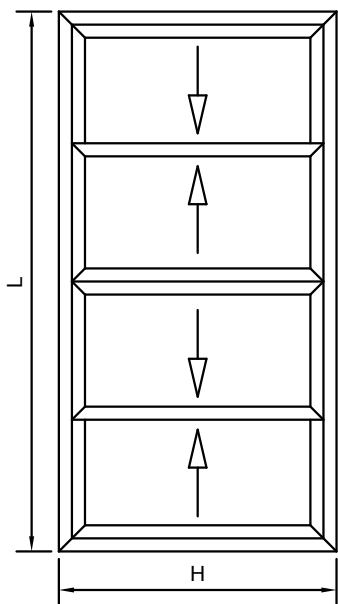

Ventana corredera 2 hojas C2002

| | Referencia | Uds | Medida | Corte |
|--|------------|-----|--------|-------|
| | M-4064 | 1 | L-35 | HORZ. |
| | M-4065 | 1 | L-35 | HORZ. |
| | M-4066 | 2 | H | VERT. |
| | M-4067 | 2 | H-52 | VERT. |
| | M-4068 | 2 | H-52 | VERT. |
| | M-4069 | 4 | L/2-18 | HORZ. |

NOTA: Las medidas indicadas son orientativas, pudiendo variar según el tipo de herraje. Rogamos verifiquen las mismas antes de cortar material en serie.

Ventana corredera 4 hojas C2002

NOTA: Las medidas indicadas son orientativas, pudiendo variar según el tipo de herraje. Rogamos verifiquen las mismas antes de cortar material en serie.

| Referencia | Uds | Medida | Corte |
|------------|-----|--------|-------|
| M-4064 | 1 | L-35 | HORZ. |
| M-4065 | 1 | L-35 | HORZ. |
| M-4066 | 2 | H | VERT. |
| M-4067 | 2 | H-52 | VERT. |
| M-4068 | 2 | H-52 | VERT. |
| M-4069 | 4 | L/4-9 | HORZ. |
| M-4072 | 1 | H-52 | VERT. |

Ventana corr. 2H. (compac.) C2002

| | Referencia | Uds | Medida | Corte |
|--|------------------|-----|--------|-------|
| | M-4064 | 1 | L-85 | HORZ. |
| | M-4174 | 1 | L-85 | HORZ. |
| | M-4075 M-4076 | 2 | H | VERT. |
| | M-4067 | 2 | H-57 | VERT. |
| | M-4068 | 2 | H-57 | VERT. |
| | M-4069 | 4 | L/2-43 | HORZ. |