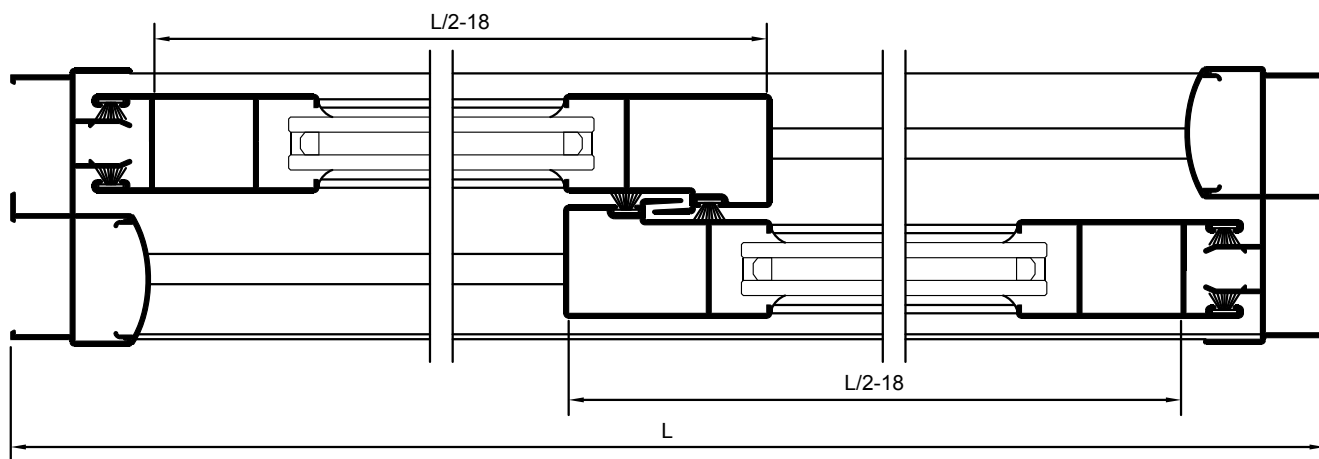

Ventana corredera 2 hojas C2002

| | Referencia | Uds | Medida | Corte |
|--|------------|-----|--------|-------|
| | M-4064 | 1 | L-35 | HORZ. |
| | M-4065 | 1 | L-35 | HORZ. |
| | M-4066 | 2 | H | VERT. |
| | M-4067 | 2 | H-52 | VERT. |
| | M-4068 | 2 | H-52 | VERT. |
| | M-4069 | 4 | L/2-18 | HORZ. |

NOTA: Las medidas indicadas son orientativas, pudiendo variar según el tipo de herraje. Rogamos verifiquen las mismas antes de cortar material en serie.

Ventana corredera 4 hojas C2002

NOTA: Las medidas indicadas son orientativas, pudiendo variar según el tipo de herraje. Rogamos verifiquen las mismas antes de cortar material en serie.

| Referencia | Uds | Medida | Corte |
|------------|-----|--------|-------|
| M-4064 | 1 | L-35 | HORZ. |
| M-4065 | 1 | L-35 | HORZ. |
| M-4066 | 2 | H | VERT. |
| M-4067 | 2 | H-52 | VERT. |
| M-4068 | 2 | H-52 | VERT. |
| M-4069 | 4 | L/4-9 | HORZ. |
| M-4072 | 1 | H-52 | VERT. |