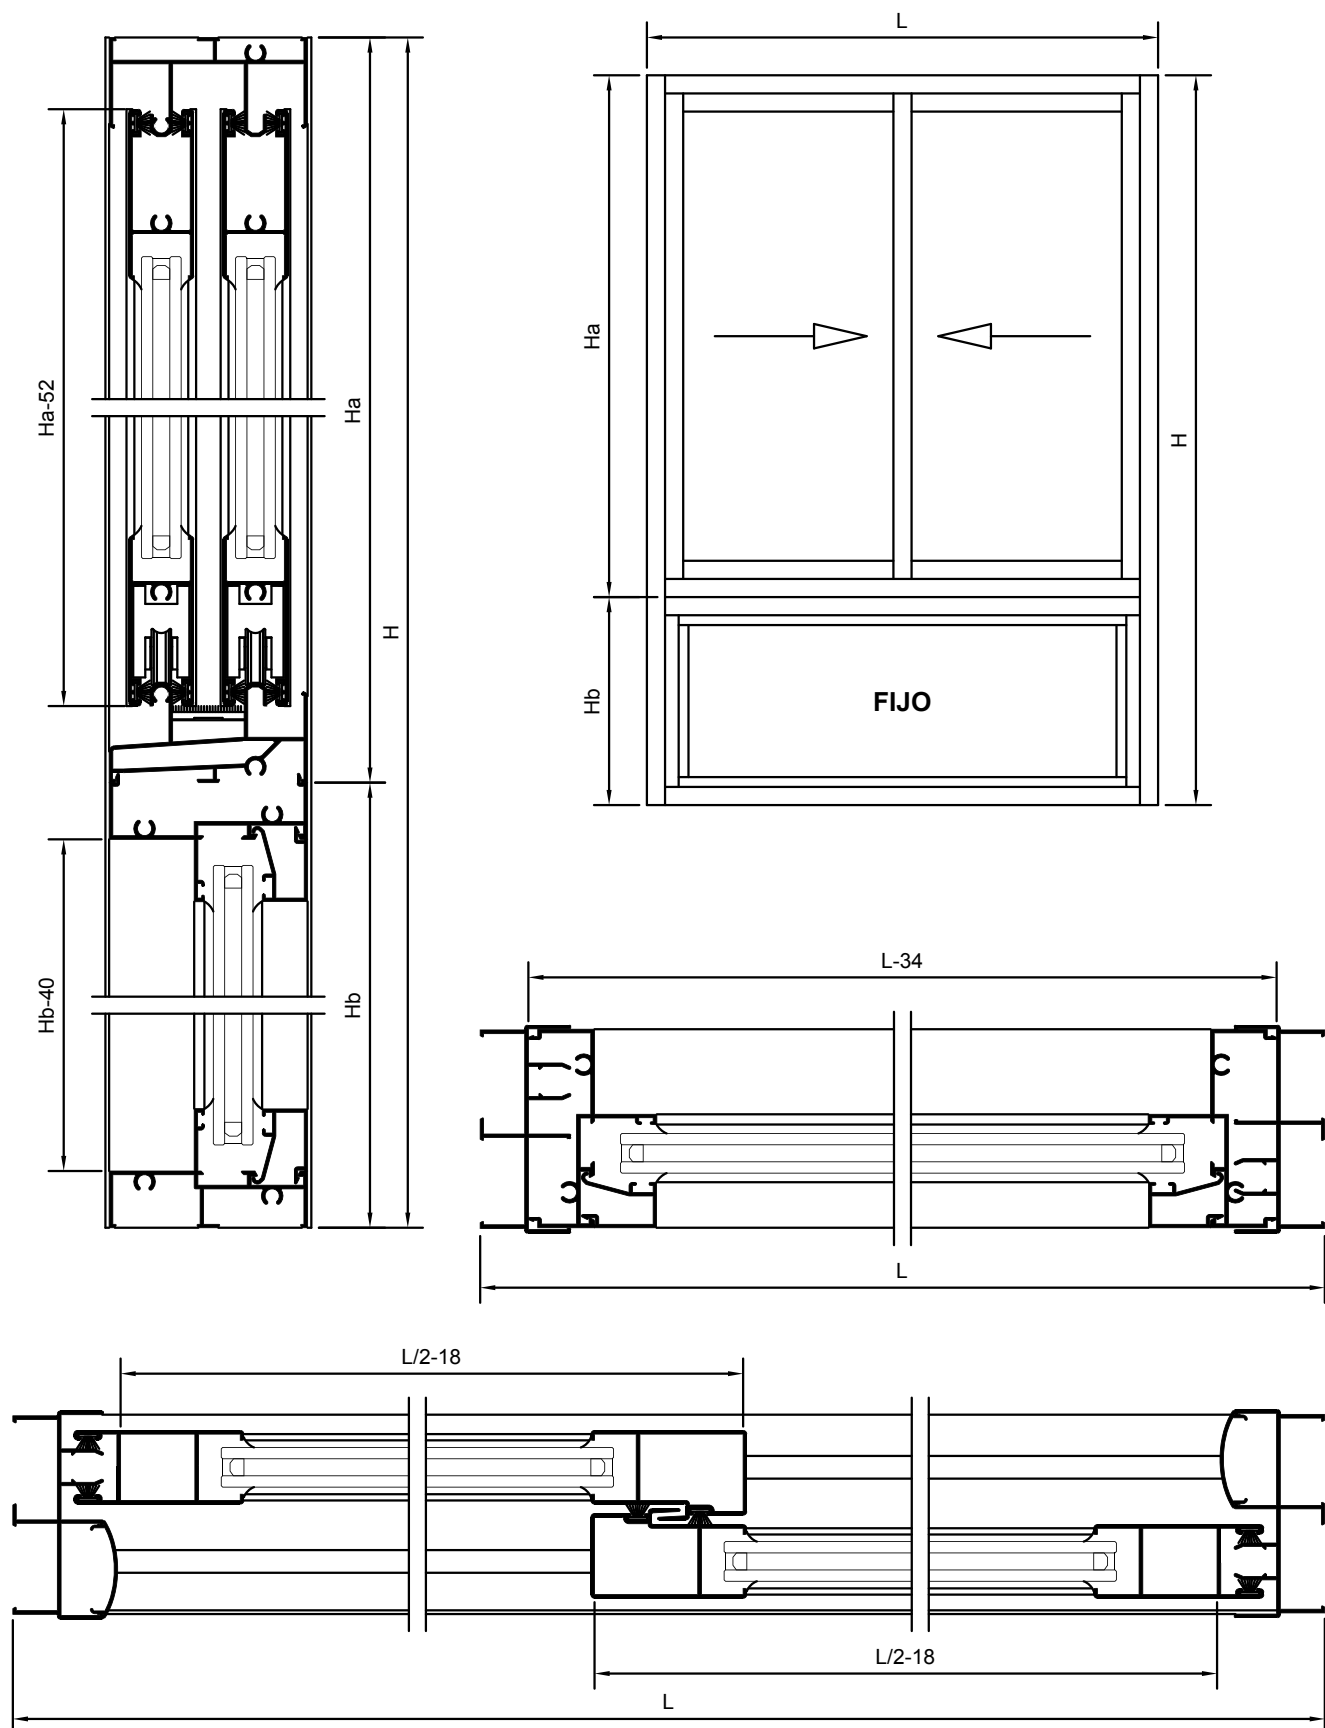

Ventana corr. 2 hojas y fijo C2002

NOTA: Las medidas indicadas son orientativas, pudiendo variar según el tipo de herraje. Rogamos verifiquen las mismas antes de cortar material en serie.