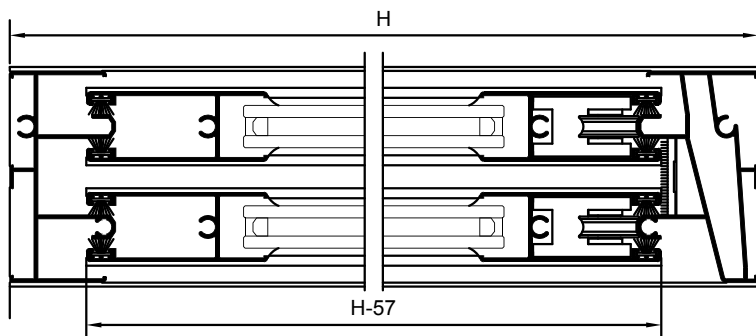

NOTA: Las medidas indicadas son orientativas, pudiendo variar según el tipo de herraje. Rogamos verifiquen las mismas antes de cortar material en serie.

Referencia	Uds	Medida	Corte
M-4064	1	L-85	HORZ.
M-4174	1	L-85	HORZ.
M-4076	2	H	VERT.
M-4067	2	H-57	VERT.
M-4068	2	H-57	VERT.
M-4069	4	L/4-19	HORZ.
M-4072	1	H-57	VERT.