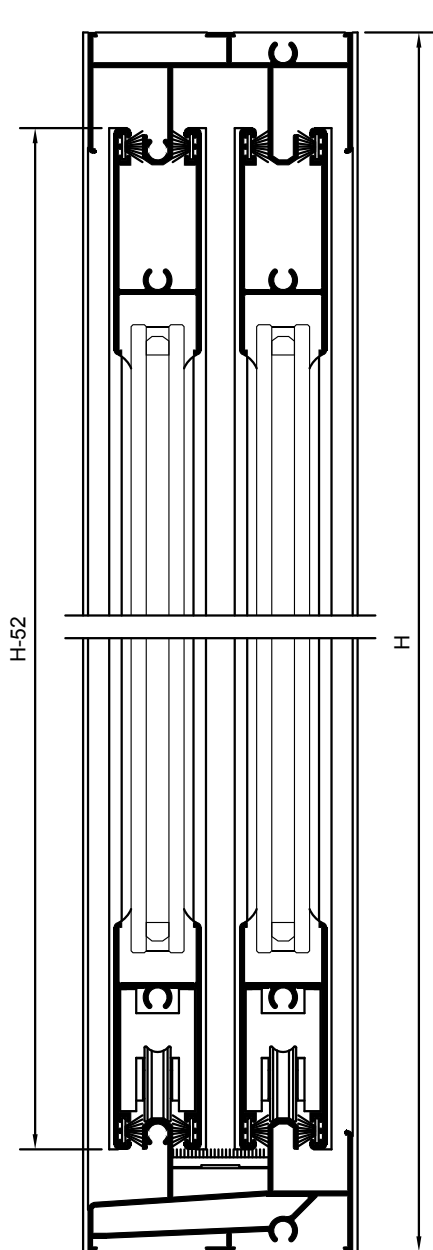

Ventana corredera 2 hojas C2002

| | Referencia | Uds | Medida | Corte |
|--|------------|-----|--------|-------|
| | M-4064 | 1 | L-35 | HORZ. |
| | M-4065 | 1 | L-35 | HORZ. |
| | M-4066 | 2 | H | VERT. |
| | M-4067 | 2 | H-52 | VERT. |
| | M-4068 | 2 | H-52 | VERT. |
| | M-4069 | 4 | L/2-18 | HORZ. |

NOTA: Las medidas indicadas son orientativas, pudiendo variar según el tipo de herraje. Rogamos verifiquen las mismas antes de cortar material en serie.

Ventana corredera 4 hojas C2002

NOTA: Las medidas indicadas son orientativas, pudiendo variar según el tipo de herraje. Rogamos verifiquen las mismas antes de cortar material en serie.

| Referencia | Uds | Medida | Corte |
|------------|-----|--------|-------|
| M-4064 | 1 | L-35 | HORZ. |
| M-4065 | 1 | L-35 | HORZ. |
| M-4066 | 2 | H | VERT. |
| M-4067 | 2 | H-52 | VERT. |
| M-4068 | 2 | H-52 | VERT. |
| M-4069 | 4 | L/4-9 | HORZ. |
| M-4072 | 1 | H-52 | VERT. |

Ventana corr. 2H. (compac.) C2002

| | Referencia | Uds | Medida | Corte |
|--|------------------|-----|--------|-------|
| | M-4064 | 1 | L-85 | HORZ. |
| | M-4174 | 1 | L-85 | HORZ. |
| | M-4075 M-4076 | 2 | H | VERT. |
| | M-4067 | 2 | H-57 | VERT. |
| | M-4068 | 2 | H-57 | VERT. |
| | M-4069 | 4 | L/2-43 | HORZ. |