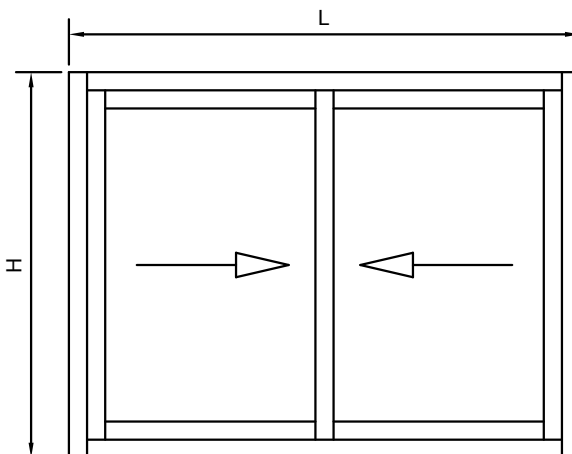

Ventana corredera 2 hojas C2002

| | Referencia | Uds | Medida | Corte |
|--|------------|-----|--------|-------|
| | M-4064 | 1 | L-35 | HORZ. |
| | M-4065 | 1 | L-35 | HORZ. |
| | M-4066 | 2 | H | VERT. |
| | M-4067 | 2 | H-52 | VERT. |
| | M-4068 | 2 | H-52 | VERT. |
| | M-4069 | 4 | L/2-18 | HORZ. |

NOTA: Las medidas indicadas son orientativas, pudiendo variar según el tipo de herraje. Rogamos verifiquen las mismas antes de cortar material en serie.

Ventana corredera 4 hojas C2002

NOTA: Las medidas indicadas son orientativas, pudiendo variar según el tipo de herraje. Rogamos verifiquen las mismas antes de cortar material en serie.