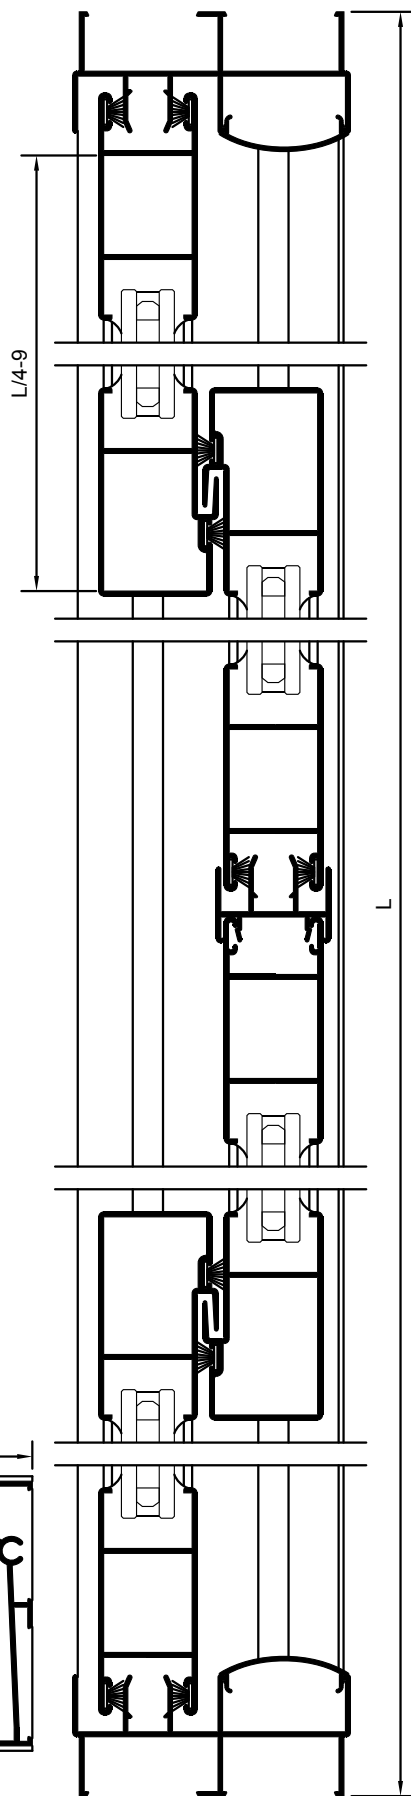

Ventana corredera 2 hojas C2002

| | Referencia | Uds | Medida | Corte |
|--|------------|-----|--------|-------|
| | M-4064 | 1 | L-35 | HORZ. |
| | M-4065 | 1 | L-35 | HORZ. |
| | M-4066 | 2 | H | VERT. |
| | M-4067 | 2 | H-52 | VERT. |
| | M-4068 | 2 | H-52 | VERT. |
| | M-4069 | 4 | L/2-18 | HORZ. |

NOTA: Las medidas indicadas son orientativas, pudiendo variar según el tipo de herraje. Rogamos verifiquen las mismas antes de cortar material en serie.

Ventana corredera 4 hojas C2002

NOTA: Las medidas indicadas son orientativas, pudiendo variar según el tipo de herraje. Rogamos verifiquen las mismas antes de cortar material en serie.

| Referencia | Uds | Medida | Corte |
|------------|-----|--------|-------|
| M-4064 | 1 | L-35 | HORZ. |
| M-4065 | 1 | L-35 | HORZ. |
| M-4066 | 2 | H | VERT. |
| M-4067 | 2 | H-52 | VERT. |
| M-4068 | 2 | H-52 | VERT. |
| M-4069 | 4 | L/4-9 | HORZ. |
| M-4072 | 1 | H-52 | VERT. |

Ventana corr. 2H. (compac.) C2002

| | Referencia | Uds | Medida | Corte |
|--|------------------|-----|--------|-------|
| | M-4064 | 1 | L-85 | HORZ. |
| | M-4174 | 1 | L-85 | HORZ. |
| | M-4075 M-4076 | 2 | H | VERT. |
| | M-4067 | 2 | H-57 | VERT. |
| | M-4068 | 2 | H-57 | VERT. |
| | M-4069 | 4 | L/2-43 | HORZ. |