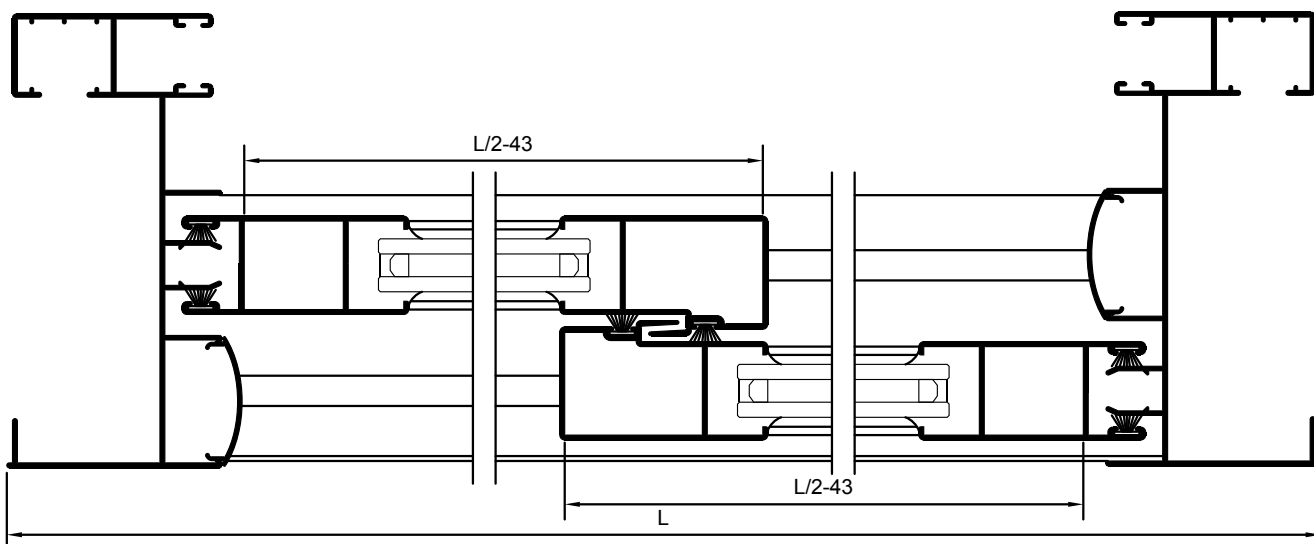

Referencia	Uds	Medida	Corte
	M-4064	1	L-85	HORZ.
	M-4174	1	L-85	HORZ.
	M-4075 M-4076	2	H	VERT.
	M-4067	2	H-57	VERT.
	M-4068	2	H-57	VERT.
	M-4069	4	L/2-43	HORZ.