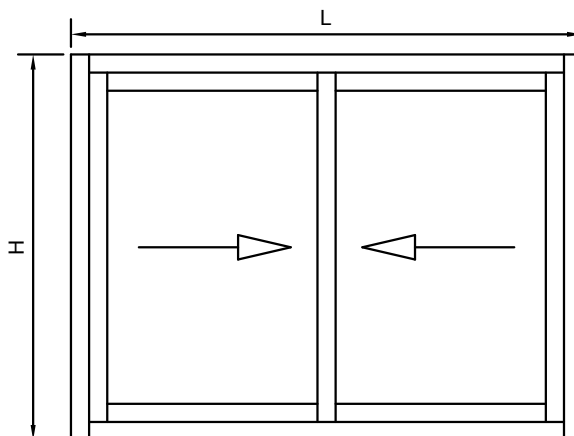

Ventana corr. 2H. (compac.) C2002