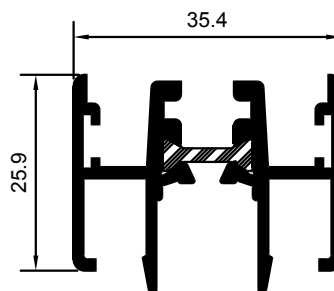

RT9857

TRAVESAÑO DE HOJA

RT9819

TRAVESAÑO DE HOJA

M-3080

RT9704

REFUERZO HOJA PERIMETRAL

CIERRE CUATRO HOJAS

RT9715

M-3079

CIERRE CUATRO HOJAS

REFUERZO HOJA PERIMETRAL

M-1249

M-3424

TAPA REFUERZO

SOLAPE DE 30mm.

M-5354

SOLAPE DE 75.7mm.

M-4640

ENGANCHE SOLAPE DE CLIP

RT9710

PERFIL DE UNIÓN

RT9427

ESQUINERO ÁNGULO RECTO