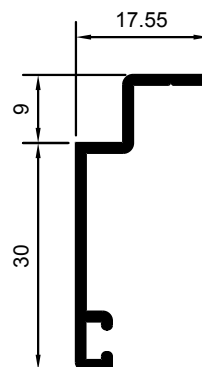

RT9715

M-3079

CIERRE CUATRO HOJAS

REFUERZO HOJA PERIMETRAL

M-1249

M-3424

TAPA REFUERZO

SOLAPE DE 30mm.