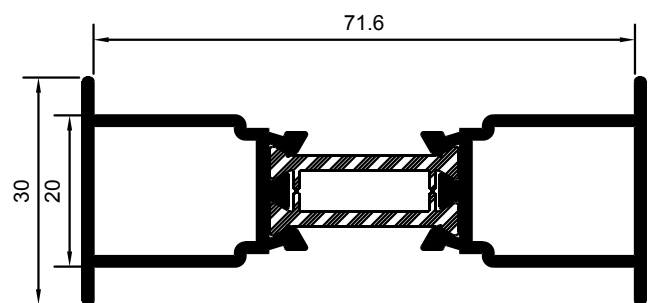

M-4111

M-4216

SOLAPE DE 59mm.

ENGANCHE SOLAPE DE CLIP

M-3231

M-3232

SOLAPE DE CLIP 50mm.

SOLAPE DE CLIP 65mm.

M-5354

SOLAPE DE 75.7mm.

M-4640

ENGANCHE SOLAPE DE CLIP

RT9710

PERFIL DE UNIÓN

RT9427

ESQUINERO ÁNGULO RECTO