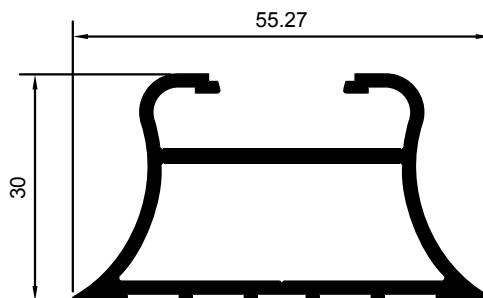

RT9857

TRAVESAÑO DE HOJA

RT9819

TRAVESAÑO DE HOJA

M-3080

RT9704

REFUERZO HOJA PERIMETRAL

CIERRE CUATRO HOJAS

RT9715

M-3079

CIERRE CUATRO HOJAS

REFUERZO HOJA PERIMETRAL

M-1249

M-3424

TAPA REFUERZO

SOLAPE DE 30mm.