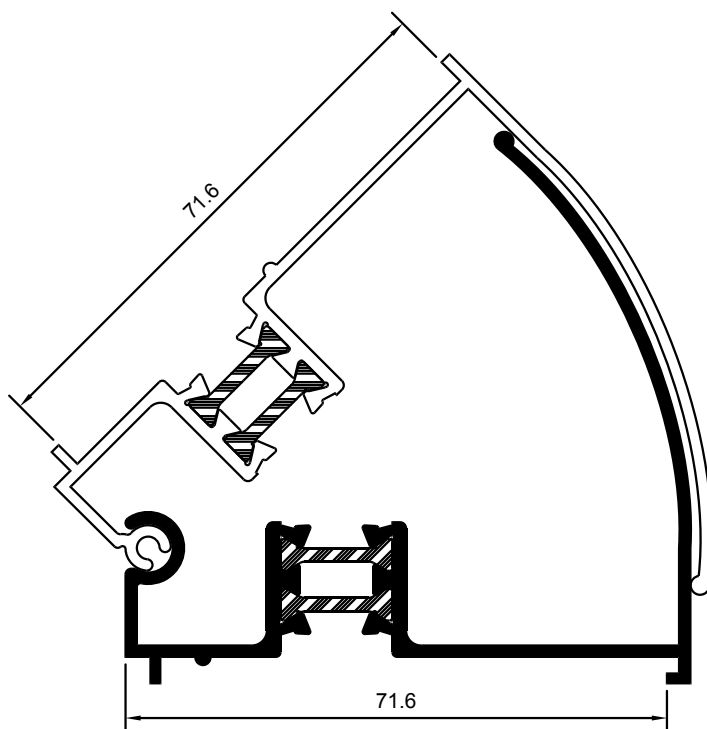

RT9705

ESQUINERO GRADUABLE

RT9706