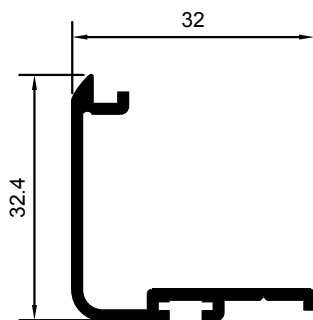

M-2010

SOLAPE DE 30mm.

M-2620

CORTAVIENTOS

M-4372

SUPLEMENTO HOJA CENTRAL

M-4940

SOLAPE DE 40mm.

M-4469

SOLAPE DE 30mm.

M-2119

SOLAPE DE 40mm.

M-4869

E-13634

SOLAPE DE CLIP 65mm.

SOLAPE DE 50mm.

M-4111

M-4216

SOLAPE DE 59mm.

ENGANCHE SOLAPE DE CLIP

M-3231

M-3232

SOLAPE DE CLIP 50mm.

SOLAPE DE CLIP 65mm.