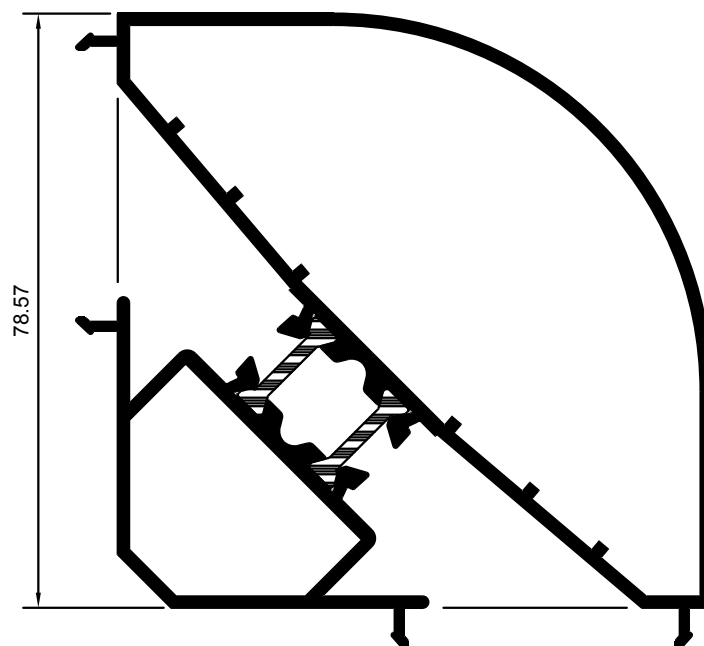

M-4111

M-4216

SOLAPE DE 59mm.

ENGANCHE SOLAPE DE CLIP

M-3231

M-3232

SOLAPE DE CLIP 50mm.

SOLAPE DE CLIP 65mm.

M-5354

SOLAPE DE 75.7mm.

M-4640

ENGANCHE SOLAPE DE CLIP

RT9710

PERFIL DE UNIÓN

RT9427

ESQUINERO ÁNGULO RECTO