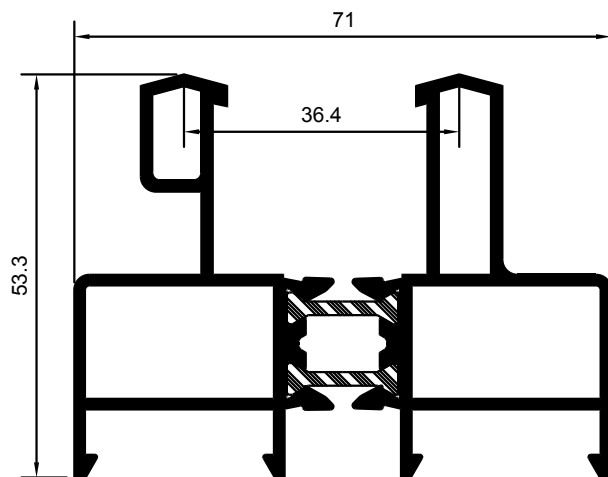

RT9701

MARCO PERIMETRAL

RT9721

MARCO PERIMETRAL

RT9708

MARCO PERIMETRAL TRES CARRILES

RT9712

MARCO PERIMETRAL TRES CARRILES

M-5354

SOLAPE DE 75.7mm.

M-4640

ENGANCHE SOLAPE DE CLIP

RT9710

PERFIL DE UNIÓN

RT9427

ESQUINERO ÁNGULO RECTO