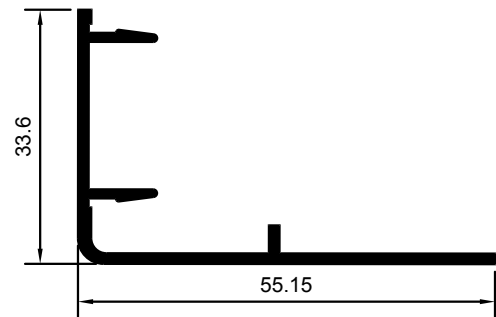

M-2620

CORTAVIENTOS