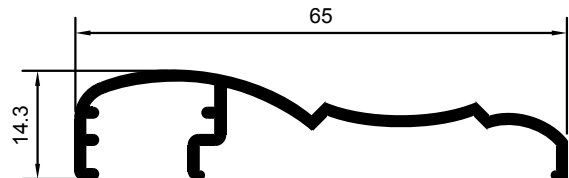

M-4111

M-4216

SOLAPE DE 59mm.

ENGANCHE SOLAPE DE CLIP

M-3231

M-3232

SOLAPE DE CLIP 50mm.

SOLAPE DE CLIP 65mm.

M-5354

SOLAPE DE 75.7mm.

M-4640

ENGANCHE SOLAPE DE CLIP

RT9710

PERFIL DE UNIÓN

RT9427

ESQUINERO ÁNGULO RECTO