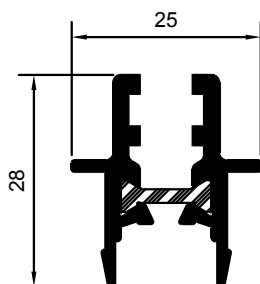

RT9715

M-3079

CIERRE CUATRO HOJAS

REFUERZO HOJA PERIMETRAL

M-1249

M-3424

TAPA REFUERZO

SOLAPE DE 30mm.

M-5354

SOLAPE DE 75.7mm.

M-4640

ENGANCHE SOLAPE DE CLIP

RT9710

PERFIL DE UNIÓN

RT9427

ESQUINERO ÁNGULO RECTO