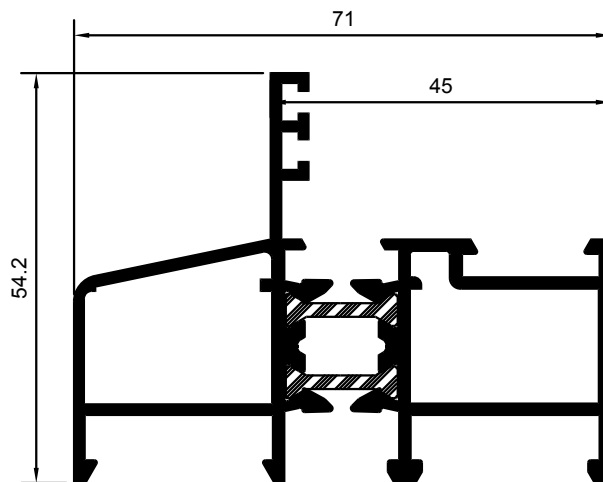

RT9701

MARCO PERIMETRAL

RT9721

MARCO PERIMETRAL

RT9708

MARCO PERIMETRAL TRES CARRILES

RT9712

MARCO PERIMETRAL TRES CARRILES

RT9711

MARCO PERIMETRAL

RT9703

MARCO PARA FIJOS
JUNQUILLO EUROPEO

RT9720

MARCO PERIMETRAL

RT9709

HOJA PERIMETRAL CON REFUERZO

M-5354

SOLAPE DE 75.7mm.

M-4640

ENGANCHE SOLAPE DE CLIP

RT9710

PERFIL DE UNIÓN

RT9427

ESQUINERO ÁNGULO RECTO