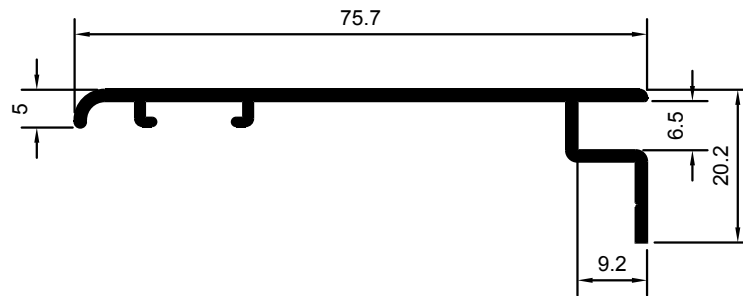

M-4111

M-4216

SOLAPE DE 59mm.

ENGANCHE SOLAPE DE CLIP

M-3231

M-3232

SOLAPE DE CLIP 50mm.

SOLAPE DE CLIP 65mm.

M-5354

SOLAPE DE 75.7mm.

M-4640

ENGANCHE SOLAPE DE CLIP

RT9710

PERFIL DE UNIÓN

RT9427

ESQUINERO ÁNGULO RECTO