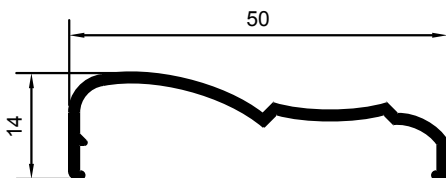

M-4469

SOLAPE DE 30mm.

M-2119

SOLAPE DE 40mm.

M-4869

E-13634

SOLAPE DE CLIP 65mm.

SOLAPE DE 50mm.

M-4111

M-4216

SOLAPE DE 59mm.

ENGANCHE SOLAPE DE CLIP

M-3231

M-3232

SOLAPE DE CLIP 50mm.

SOLAPE DE CLIP 65mm.

M-5354

SOLAPE DE 75.7mm.

M-4640

ENGANCHE SOLAPE DE CLIP

RT9710

PERFIL DE UNIÓN

RT9427

ESQUINERO ÁNGULO RECTO