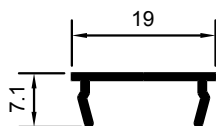

RT9715

M-3079

CIERRE CUATRO HOJAS

REFUERZO HOJA PERIMETRAL

M-1249

M-3424

TAPA REFUERZO

SOLAPE DE 30mm.