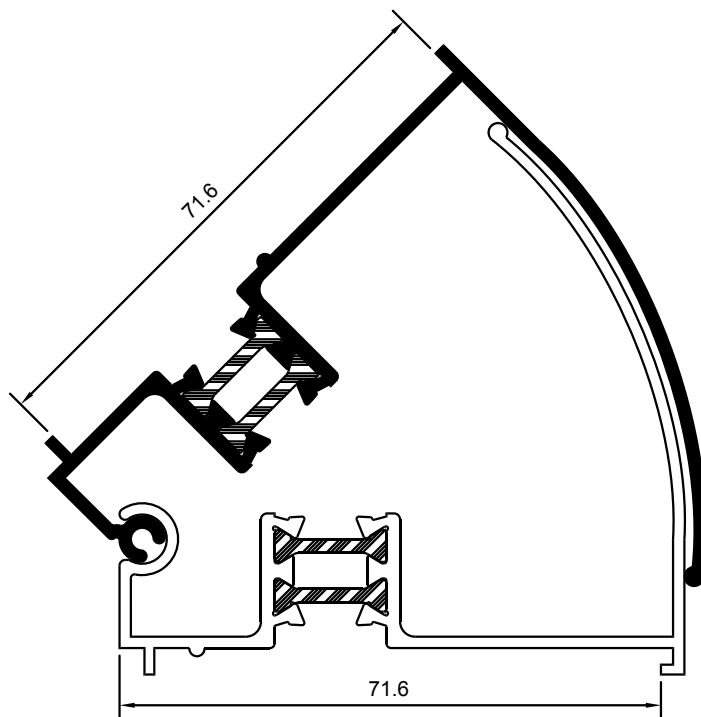

ESQUINERO GRADUABLE