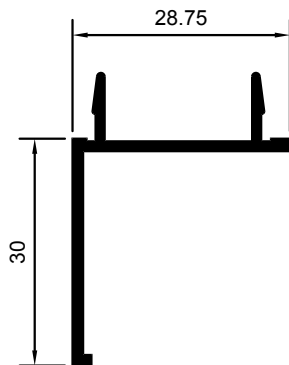

M-2010

SOLAPE DE 30mm.