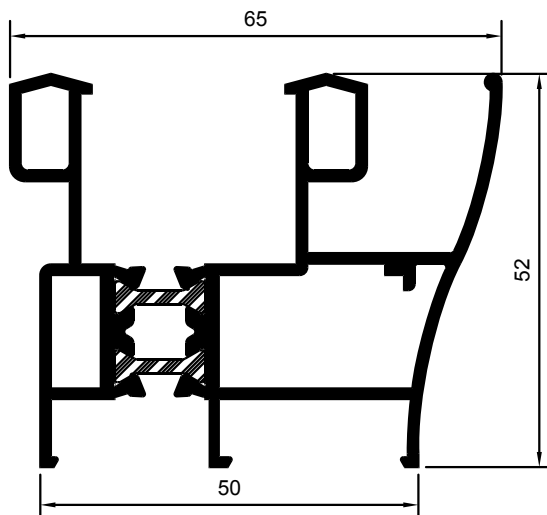

MARCO PERIMETRAL

RT9709