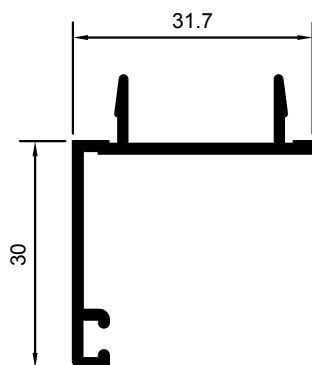

M-4469

M-2119

SOLAPE DE 30mm.

SOLAPE DE 40mm.

M-4940

SOLAPE DE 40mm.

M-3231

SOLAPE DE CLIP DE 50mm.

M-3232

SOLAPE DE CLIP DE 65mm.

M-4869

SOLAPE DE CLIP DE 65mm.

M-4216

ENGANCHE SOLAPE DE CLIP

E-13634

SOLAPE DE 50mm.

M-4640

M-4111

ENGANCHE SOLAPE DE CLIP

SOLAPE DE 59mm.

M-5354

SOLAPE DE 75.7mm.