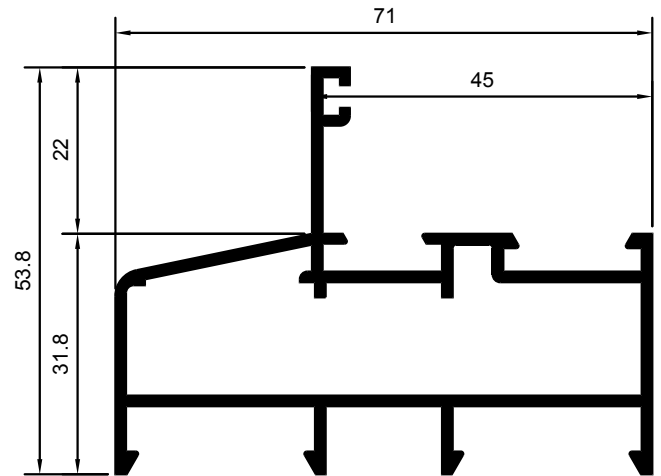

M-3950

M-3951

**MARCO PERIMETRAL**

**MARCO PARA FIJOS  
JUNQUILLO EUROPEO**

M-3952

M-3953

**HOJA PERIMETRAL  
CRISTAL MONOLÍTICO**

**HOJA PERIMETRAL  
DOBLE VIDRIO**

M-3955

MARCO PERIMETRAL DE TRES CARRILES

M-4456

HOJA PERIMETRAL DOBLE VIDRIO

M-4049

CIERRE CUATRO HOJAS

M-5342

SUPLEMENTO HOJA CENTRAL

M-4640

M-4111

ENGANCHE SOLAPE DE CLIP

SOLAPE DE 59mm.

M-5354

SOLAPE DE 75.7mm.