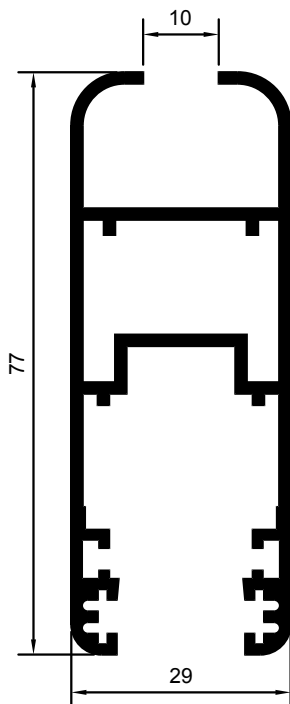

M-3950

M-3951

**MARCO PERIMETRAL**

**MARCO PARA FIJOS  
JUNQUILLO EUROPEO**

M-3952

M-3953

**HOJA PERIMETRAL  
CRISTAL MONOLÍTICO**

**HOJA PERIMETRAL  
DOBLE VIDRIO**

M-3955

MARCO PERIMETRAL DE TRES CARRILES

M-4456

HOJA PERIMETRAL DOBLE VIDRIO

M-4049

CIERRE CUATRO HOJAS

M-5342

SUPLEMENTO HOJA CENTRAL

M-4469

M-2119

SOLAPE DE 30mm.

SOLAPE DE 40mm.

M-4940

SOLAPE DE 40mm.

M-3231

SOLAPE DE CLIP DE 50mm.

M-4640

M-4111

ENGANCHE SOLAPE DE CLIP

SOLAPE DE 59mm.

M-5354

SOLAPE DE 75.7mm.