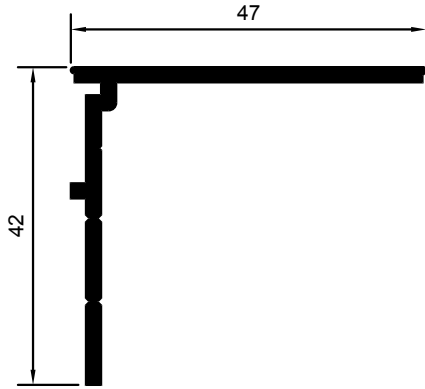

M-3232

SOLAPE DE CLIP DE 65mm.

M-4869

SOLAPE DE CLIP DE 65mm.

M-4216

ENGANCHE SOLAPE DE CLIP

E-13634

SOLAPE DE 50mm.

M-4640

M-4111

ENGANCHE SOLAPE DE CLIP

SOLAPE DE 59mm.

M-5354

SOLAPE DE 75.7mm.