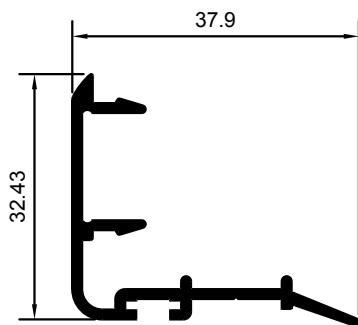

M-5343

M-2620

SUPLEMENTO HOJA CENTRAL

CORTAVIENTOS

M-3424

M-2010

SOLAPE DE 30mm.

SOLAPE DE 30mm.

M-4469

M-2119

SOLAPE DE 30mm.

SOLAPE DE 40mm.