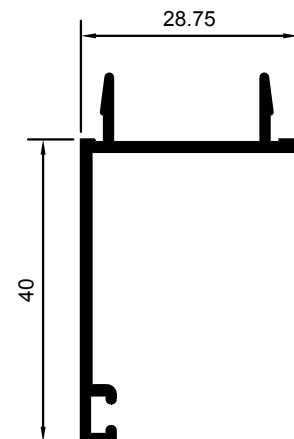

M-5343

M-2620

SUPLEMENTO HOJA CENTRAL

CORTAVIENTOS

M-3424

M-2010

SOLAPE DE 30mm.

SOLAPE DE 30mm.

M-4469

M-2119

SOLAPE DE 30mm.

SOLAPE DE 40mm.