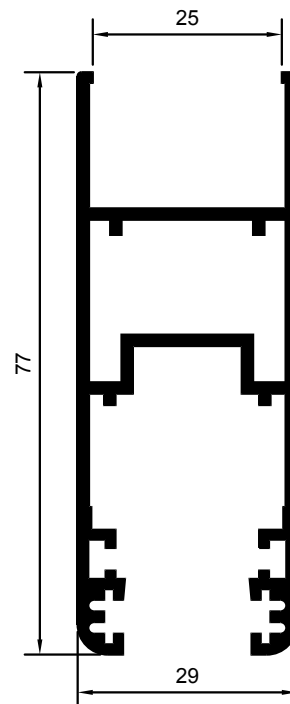

M-3950

M-3951

**MARCO PERIMETRAL**

**MARCO PARA FIJOS  
JUNQUILLO EUROPEO**

M-3952

M-3953

**HOJA PERIMETRAL  
CRISTAL MONOLÍTICO**

**HOJA PERIMETRAL  
DOBLE VIDRIO**

M-3955

MARCO PERIMETRAL DE TRES CARRILES

M-4456

HOJA PERIMETRAL DOBLE VIDRIO

M-4049

CIERRE CUATRO HOJAS

M-5342

SUPLEMENTO HOJA CENTRAL

M-4469

M-2119

SOLAPE DE 30mm.

SOLAPE DE 40mm.

M-4940

SOLAPE DE 40mm.

M-3231

SOLAPE DE CLIP DE 50mm.

M-4640

M-4111

ENGANCHE SOLAPE DE CLIP

SOLAPE DE 59mm.

M-5354

SOLAPE DE 75.7mm.