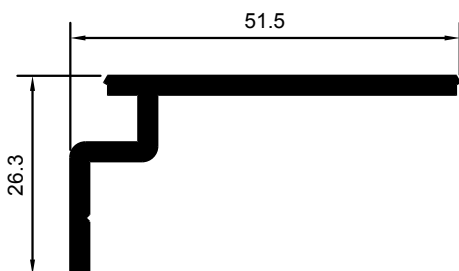

M-3232

SOLAPE DE CLIP DE 65mm.

M-4869

SOLAPE DE CLIP DE 65mm.

M-4216

ENGANCHE SOLAPE DE CLIP

E-13634

SOLAPE DE 50mm.