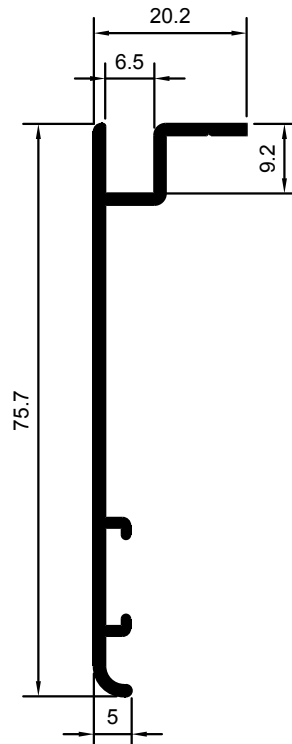

M-3950

M-3951

**MARCO PERIMETRAL**

**MARCO PARA FIJOS  
JUNQUILLO EUROPEO**

M-3952

M-3953

**HOJA PERIMETRAL  
CRISTAL MONOLÍTICO**

**HOJA PERIMETRAL  
DOBLE VIDRIO**

M-3955

MARCO PERIMETRAL DE TRES CARRILES

M-4456

HOJA PERIMETRAL DOBLE VIDRIO

M-4049

CIERRE CUATRO HOJAS

M-5342

SUPLEMENTO HOJA CENTRAL

M-3232

SOLAPE DE CLIP DE 65mm.

M-4869

SOLAPE DE CLIP DE 65mm.

M-4216

ENGANCHE SOLAPE DE CLIP

E-13634

SOLAPE DE 50mm.

M-4640

M-4111

ENGANCHE SOLAPE DE CLIP

SOLAPE DE 59mm.

M-5354

SOLAPE DE 75.7mm.