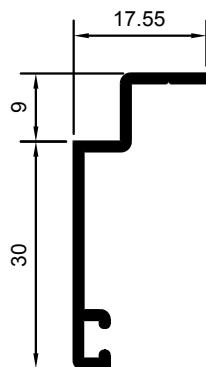

M-3955

MARCO PERIMETRAL DE TRES CARRILES

M-4456

HOJA PERIMETRAL DOBLE VIDRIO

M-4049

CIERRE CUATRO HOJAS

M-5342

SUPLEMENTO HOJA CENTRAL

M-5343

M-2620

SUPLEMENTO HOJA CENTRAL

CORTAVIENTOS

M-3424

M-2010

SOLAPE DE 30mm.

SOLAPE DE 30mm.

M-3232

SOLAPE DE CLIP DE 65mm.

M-4869

SOLAPE DE CLIP DE 65mm.

M-4216

ENGANCHE SOLAPE DE CLIP

E-13634

SOLAPE DE 50mm.

M-4640

M-4111

ENGANCHE SOLAPE DE CLIP

SOLAPE DE 59mm.

M-5354

SOLAPE DE 75.7mm.