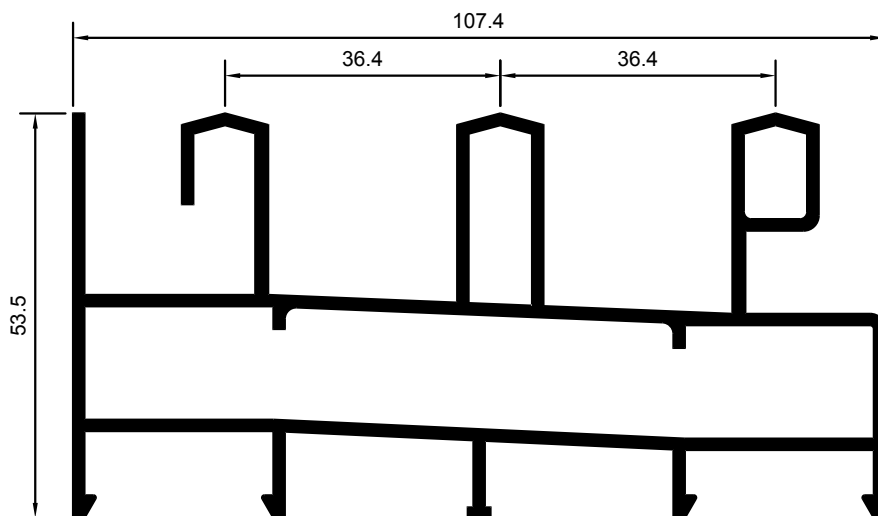

M-3950

M-3951

**MARCO PERIMETRAL**

**MARCO PARA FIJOS  
JUNQUILLO EUROPEO**

M-3952

M-3953

**HOJA PERIMETRAL  
CRISTAL MONOLÍTICO**

**HOJA PERIMETRAL  
DOBLE VIDRIO**

M-3955

MARCO PERIMETRAL DE TRES CARRILES

M-4456

HOJA PERIMETRAL DOBLE VIDRIO

M-4049

CIERRE CUATRO HOJAS

M-5342

SUPLEMENTO HOJA CENTRAL

M-4640

M-4111

ENGANCHE SOLAPE DE CLIP

SOLAPE DE 59mm.

M-5354

SOLAPE DE 75.7mm.