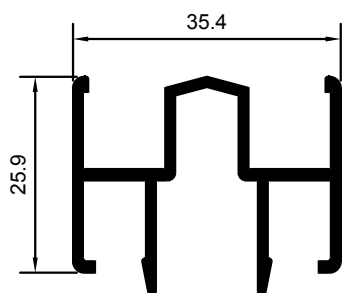

M-3955

MARCO PERIMETRAL DE TRES CARRILES

M-4456

HOJA PERIMETRAL DOBLE VIDRIO

M-4049

CIERRE CUATRO HOJAS

M-5342

SUPLEMENTO HOJA CENTRAL

M-5343

M-2620

SUPLEMENTO HOJA CENTRAL

CORTAVIENTOS

M-3424

M-2010

SOLAPE DE 30mm.

SOLAPE DE 30mm.

M-3232

SOLAPE DE CLIP DE 65mm.

M-4869

SOLAPE DE CLIP DE 65mm.

M-4216

ENGANCHE SOLAPE DE CLIP

E-13634

SOLAPE DE 50mm.

M-4640

M-4111

ENGANCHE SOLAPE DE CLIP

SOLAPE DE 59mm.

M-5354

SOLAPE DE 75.7mm.