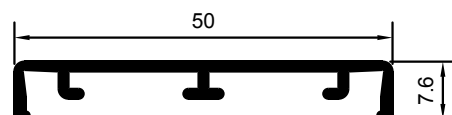

M-3232

SOLAPE DE CLIP DE 65mm.

M-4869

SOLAPE DE CLIP DE 65mm.

M-4216

ENGANCHE SOLAPE DE CLIP

E-13634

SOLAPE DE 50mm.