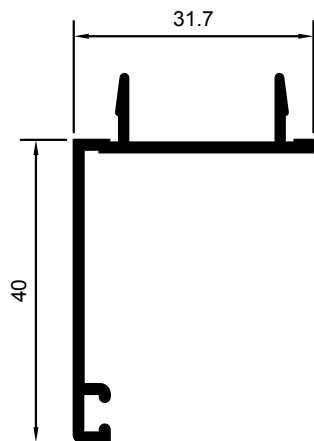

M-4469

M-2119

SOLAPE DE 30mm.

SOLAPE DE 40mm.

M-4940

SOLAPE DE 40mm.

M-3231

SOLAPE DE CLIP DE 50mm.

M-3232

SOLAPE DE CLIP DE 65mm.

M-4869

SOLAPE DE CLIP DE 65mm.

M-4216

ENGANCHE SOLAPE DE CLIP

E-13634

SOLAPE DE 50mm.

M-4640

M-4111

ENGANCHE SOLAPE DE CLIP

SOLAPE DE 59mm.

M-5354

SOLAPE DE 75.7mm.