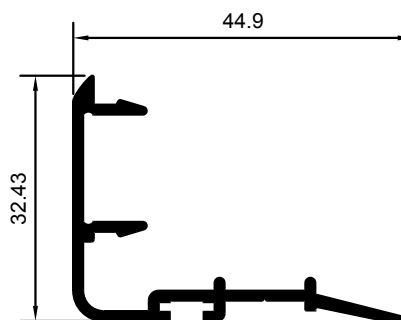

M-3955

MARCO PERIMETRAL DE TRES CARRILES

M-4456

HOJA PERIMETRAL DOBLE VIDRIO

M-4049

CIERRE CUATRO HOJAS

M-5342

SUPLEMENTO HOJA CENTRAL

M-4640

M-4111

ENGANCHE SOLAPE DE CLIP

SOLAPE DE 59mm.

M-5354

SOLAPE DE 75.7mm.