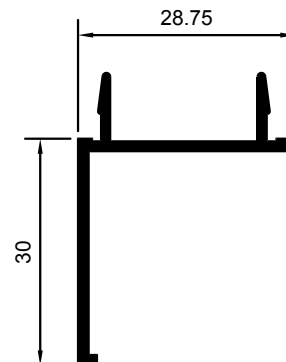

M-5343

M-2620

SUPLEMENTO HOJA CENTRAL

CORTAVIENTOS

M-3424

M-2010

SOLAPE DE 30mm.

SOLAPE DE 30mm.

M-4469

M-2119

SOLAPE DE 30mm.

SOLAPE DE 40mm.