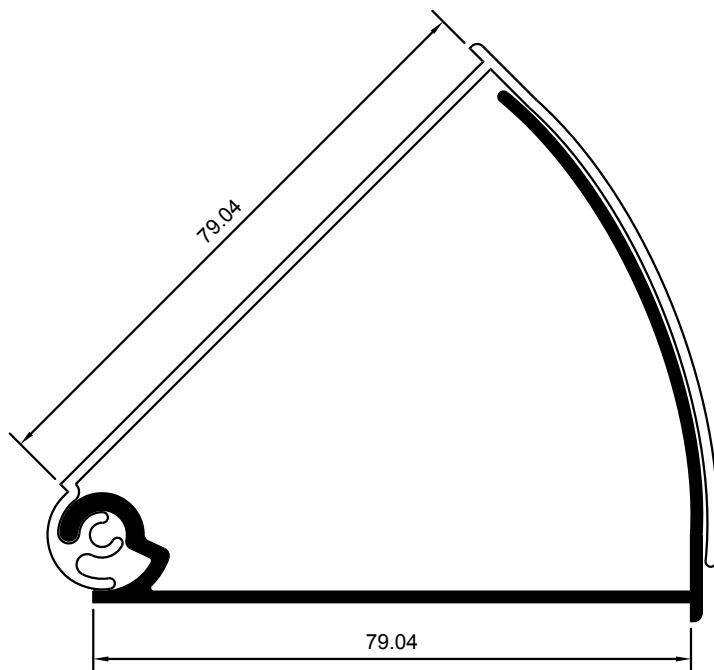

M-3868

ESQUINERO GRADUABLE