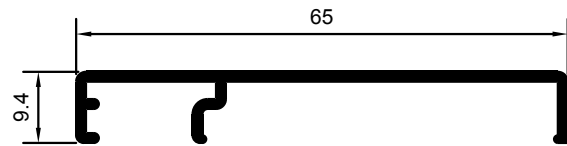

M-3231

SOLAPE DE CLIP DE 50mm.

M-3232

M-4869

SOLAPE DE 65mm.

SOLAPE DE 65mm.

M-4640

M-2345

ENGANCHE SOLAPE DE CLIP

PERFIL DE UNIÓN CON SERIE A-94

M-2731

ESQUINERO RECTO CON SERIE A-94

M-3833

ESQUINERO RECTO CON SERIE A-94

M-2344

ESQUINERO RECTO