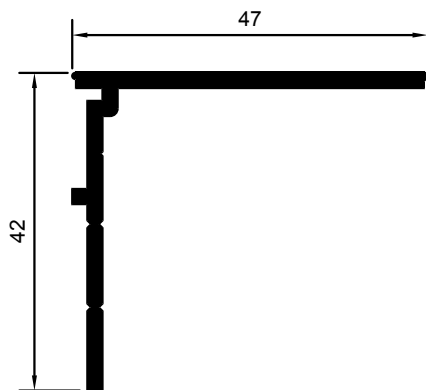

M-3231

SOLAPE DE CLIP DE 50mm.

M-3232

M-4869

SOLAPE DE 65mm.

SOLAPE DE 65mm.

M-4640

M-2345

ENGANCHE SOLAPE DE CLIP

PERFIL DE UNIÓN CON SERIE A-94

M-2731

ESQUINERO RECTO CON SERIE A-94

M-3833

ESQUINERO RECTO CON SERIE A-94

M-2344

ESQUINERO RECTO