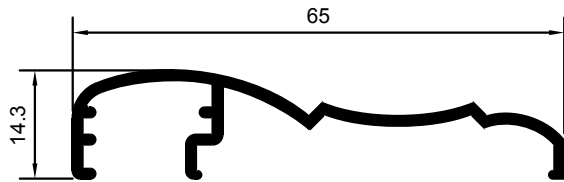

M-3231

SOLAPE DE CLIP DE 50mm.

M-3232

M-4869

SOLAPE DE 65mm.

SOLAPE DE 65mm.

M-4640

M-2345

ENGANCHE SOLAPE DE CLIP

PERFIL DE UNIÓN CON SERIE A-94

M-2731

ESQUINERO RECTO CON SERIE A-94

M-3833

ESQUINERO RECTO CON SERIE A-94

M-2344

ESQUINERO RECTO