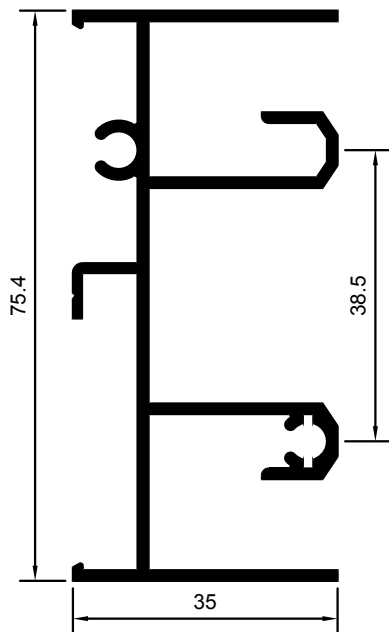

M-2153

MARCO SUPERIOR

M-2206

MARCO INFERIOR

M-2859

MARCO INFERIOR

M-2151

MARCO LATERAL

M-2160

ZÓCALO

M-2990

MARCO LATERAL CON GUÍA DE PERSIANA

M-2991

MARCO LATERAL CON GUÍA DE PERSIANA

M-2750

**HOJA LATERAL
CRISTAL MONOLÍTICO**

M-3231

SOLAPE DE CLIP DE 50mm.

M-3232

M-4869

SOLAPE DE 65mm.

SOLAPE DE 65mm.

M-4640

M-2345

ENGANCHE SOLAPE DE CLIP

PERFIL DE UNIÓN CON SERIE A-94

M-2731

ESQUINERO RECTO CON SERIE A-94

M-3833

ESQUINERO RECTO CON SERIE A-94

M-2344

ESQUINERO RECTO