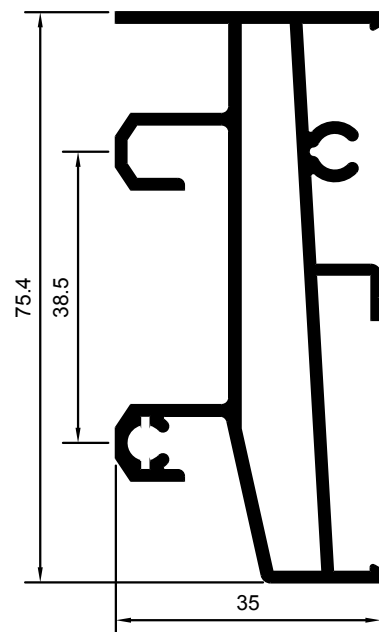

M-2153

MARCO SUPERIOR

M-2206

MARCO INFERIOR

M-2859

MARCO INFERIOR

M-2151

MARCO LATERAL

M-2160

ZÓCALO

M-2990

MARCO LATERAL CON GUÍA DE PERSIANA

M-2991

MARCO LATERAL CON GUÍA DE PERSIANA

M-2750

**HOJA LATERAL
CRISTAL MONOLÍTICO**

M-3231

SOLAPE DE CLIP DE 50mm.

M-3232

M-4869

SOLAPE DE 65mm.

SOLAPE DE 65mm.

M-4640

M-2345

ENGANCHE SOLAPE DE CLIP

PERFIL DE UNIÓN CON SERIE A-94

M-2731

ESQUINERO RECTO CON SERIE A-94

M-3833

ESQUINERO RECTO CON SERIE A-94

M-2344

ESQUINERO RECTO