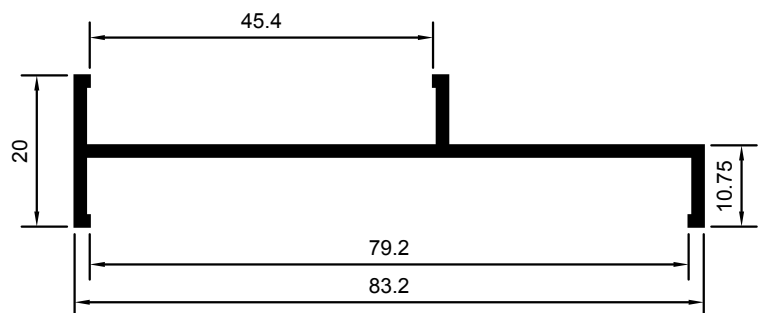

M-3231

SOLAPE DE CLIP DE 50mm.

M-3232

M-4869

SOLAPE DE 65mm.

SOLAPE DE 65mm.

M-4640

M-2345

ENGANCHE SOLAPE DE CLIP

PERFIL DE UNIÓN CON SERIE A-94

M-2731

ESQUINERO RECTO CON SERIE A-94

M-3833

ESQUINERO RECTO CON SERIE A-94

M-2344

ESQUINERO RECTO