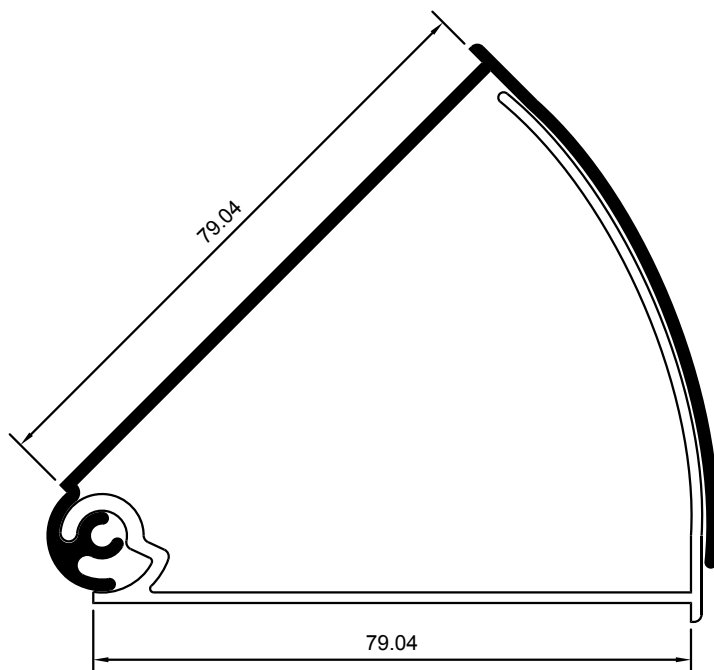

M-3867

ESQUINERO GRADUABLE