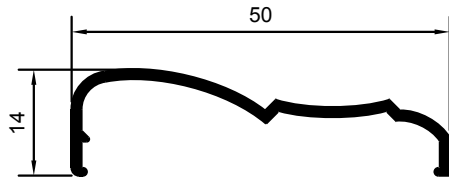

M-2282

TAPA MARCO LATERAL

M-1078

PERFIL DE UNIÓN

M-2209

SOLAPE DE 30mm.

M-2537

SOLAPE DE 40mm.

M-3231

SOLAPE DE CLIP 50mm.

M-3232

SOLAPE DE CLIP 65mm.

M-4869

SOLAPE DE CLIP 65mm.

M-4640

ENGANCHE SOLAPE DE CLIP