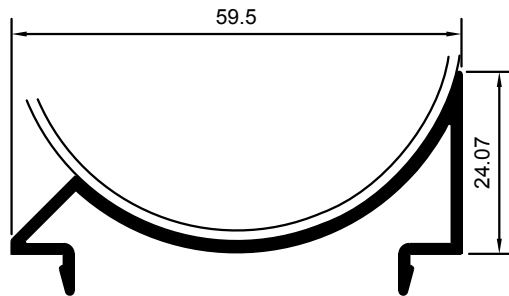

M-2193

PERFIL DE UNIÓN
EURO 1000 CON A-96

M-2283

CIERRE CUATRO HOJAS

M-2876

ESQUINERO GRADUABLE SOBRE TUBO Ø60

M-3879

ESQUINERO GRADUABLE