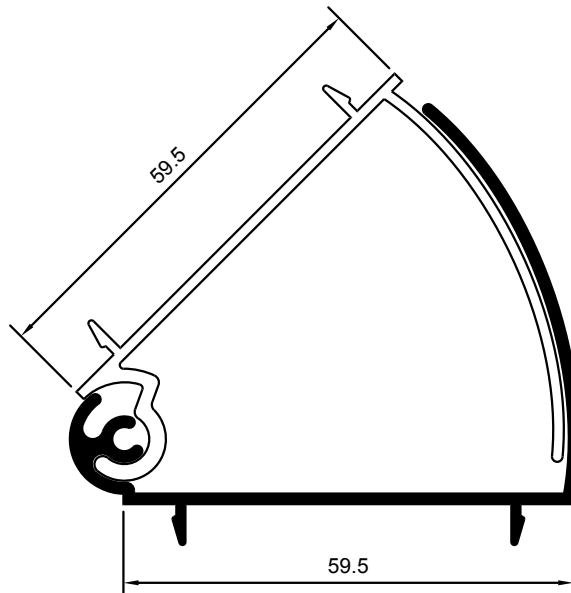

M-3231

SOLAPE DE CLIP 50mm.

M-3232

SOLAPE DE CLIP 65mm.

M-4869

SOLAPE DE CLIP 65mm.

M-4640

ENGANCHE SOLAPE DE CLIP

M-2193

PERFIL DE UNIÓN
EURO 1000 CON A-96

M-2283

CIERRE CUATRO HOJAS

M-2876

ESQUINERO GRADUABLE SOBRE TUBO Ø60

M-3879

ESQUINERO GRADUABLE