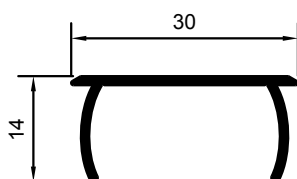

M-2285

ZÓCALO DOBLE VIDRIO

M-2351

ESQUINERO 90° CON A-96

M-2124

ESQUINERO 90°

M-3142

MARCO LATERAL CON GUÍA DE PERSIANA

M-2282

TAPA MARCO LATERAL

M-1078

PERFIL DE UNIÓN

M-2209

SOLAPE DE 30mm.

M-2537

SOLAPE DE 40mm.