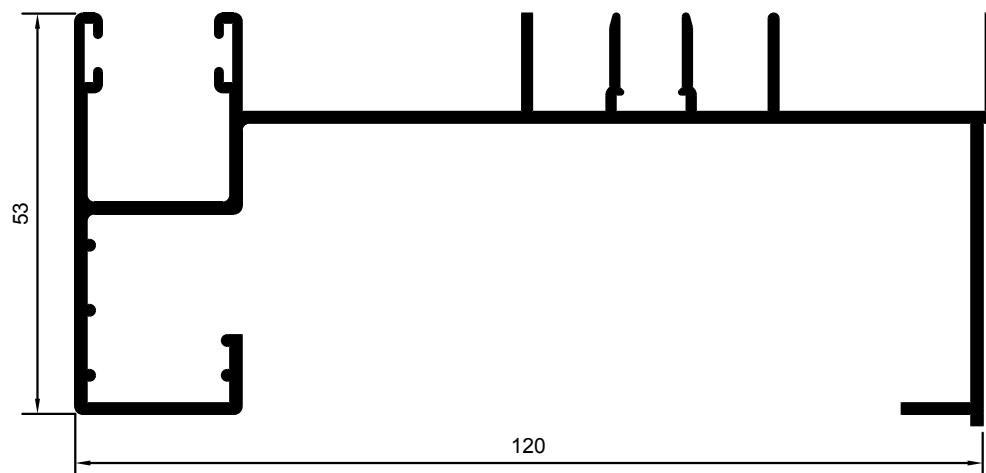

M-2285

ZÓCALO DOBLE VIDRIO

M-2351

ESQUINERO 90° CON A-96

M-2124

ESQUINERO 90°

M-3142

MARCO LATERAL CON GUÍA DE PERSIANA

M-2282

TAPA MARCO LATERAL

M-1078

PERFIL DE UNIÓN

M-2209

SOLAPE DE 30mm.

M-2537

SOLAPE DE 40mm.