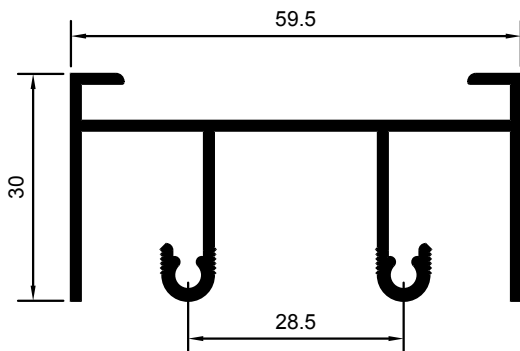

M2530

MARCO SUPERIOR

M-2531

MARCO INFERIOR

M-2529

MARCO INFERIOR

M-2528

MARCO LATERAL

M-2593

MARCO SUPERIOR E INFERIOR

M-2592

MARCO PARA FIJOS
JUNQUILLO 40x20 CORTO

M-2536

**MARCO PARA FIJOS
JUNQUILLO 40x20 CORTO**

M-2534

**MARCO PARA FIJOS
VIDRIO MONOLÍTICO**

M-2282

TAPA MARCO LATERAL

M-1078

PERFIL DE UNIÓN

M-2209

SOLAPE DE 30mm.

M-2537

SOLAPE DE 40mm.

M-3231

SOLAPE DE CLIP 50mm.

M-3232

SOLAPE DE CLIP 65mm.

M-4869

SOLAPE DE CLIP 65mm.

M-4640

ENGANCHE SOLAPE DE CLIP