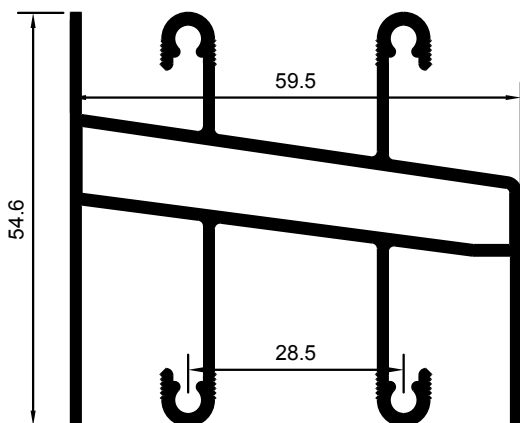

M2530

MARCO SUPERIOR

M-2531

MARCO INFERIOR

M-2529

MARCO INFERIOR

M-2528

MARCO LATERAL

M-2593

MARCO SUPERIOR E INFERIOR

M-2592

MARCO PARA FIJOS
JUNQUILLO 40x20 CORTO

M-2536

**MARCO PARA FIJOS
JUNQUILLO 40x20 CORTO**

M-2534

**MARCO PARA FIJOS
VIDRIO MONOLÍTICO**

M-2535

**MARCO PARA FIJOS
VIDRIO MONOLÍTICO** M-2535

M-2532

**MARCO DE FIJOS
DOBLE VIDRIO**

M-2533

**MARCO PARA FIJOS
DOBLE VIDRIO**

M-2275

**HOJA LATERAL
VIDRIO MONOLÍTICO**

M-2282

TAPA MARCO LATERAL

M-1078

PERFIL DE UNIÓN

M-2209

SOLAPE DE 30mm.

M-2537

SOLAPE DE 40mm.