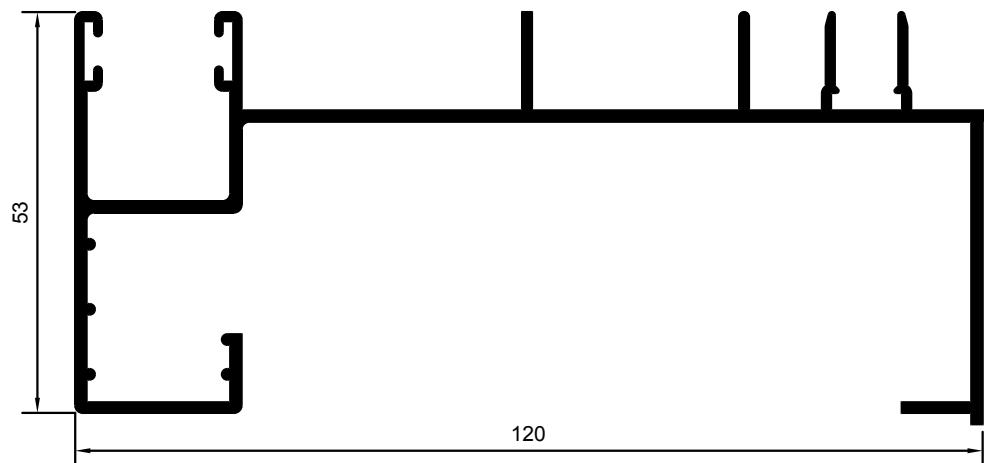

M-3652

**HOJA DE RUEDAS
DOBLE VIDRIO**

M-4405

**HOJA DE RUEDAS
DOBLE VIDRIO**

M-3141

**MARCO LATERAL
CON GUÍA DE PERSIANA**

M-2330

ZÓCALO VIDRIO MONOLÍTICO

M-2285

ZÓCALO DOBLE VIDRIO

M-2351

ESQUINERO 90° CON A-96

M-2124

ESQUINERO 90°

M-3142

MARCO LATERAL CON GUÍA DE PERSIANA