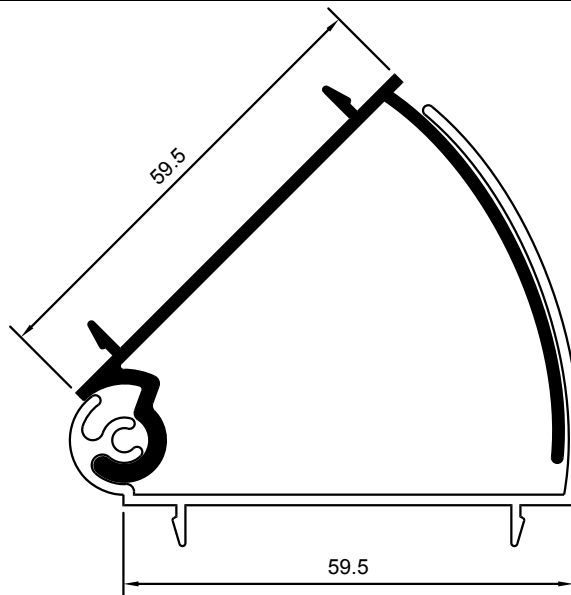

ESQUINERO GRADUABLE