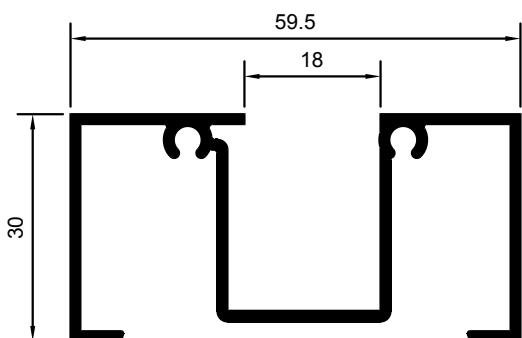

M-2593

MARCO SUPERIOR E INFERIOR

M-2592

MARCO PARA FIJOS
JUNQUILLO 40x20 CORTO

M-2536

**MARCO PARA FIJOS
JUNQUILLO 40x20 CORTO**

M-2534

**MARCO PARA FIJOS
VIDRIO MONOLÍTICO**

M-2535

**MARCO PARA FIJOS
VIDRIO MONOLÍTICO** M-2535

M-2532

**MARCO DE FIJOS
DOBLE VIDRIO**

M-2533

**MARCO PARA FIJOS
DOBLE VIDRIO**

M-2275

**HOJA LATERAL
VIDRIO MONOLÍTICO**