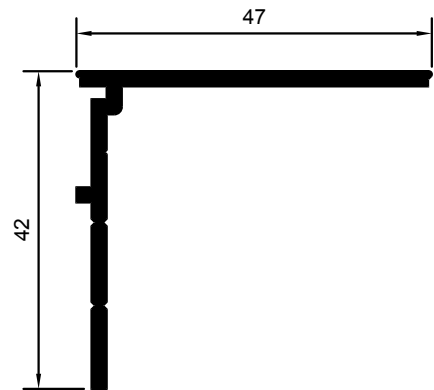

M-2282

TAPA MARCO LATERAL

M-1078

PERFIL DE UNIÓN

M-2209

SOLAPE DE 30mm.

M-2537

SOLAPE DE 40mm.

M-3231

SOLAPE DE CLIP 50mm.

M-3232

SOLAPE DE CLIP 65mm.

M-4869

SOLAPE DE CLIP 65mm.

M-4640

ENGANCHE SOLAPE DE CLIP