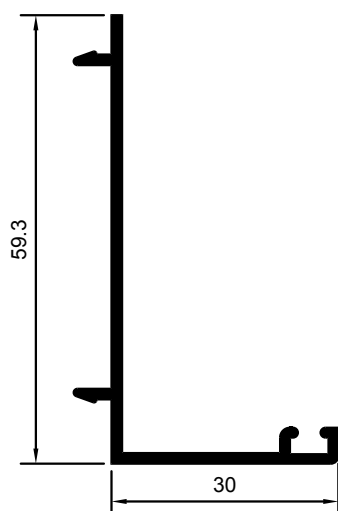

M-2282

TAPA MARCO LATERAL

M-1078

PERFIL DE UNIÓN

M-2209

SOLAPE DE 30mm.

M-2537

SOLAPE DE 40mm.