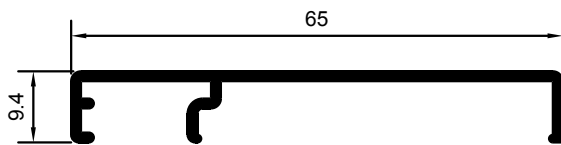

M-3231

SOLAPE DE CLIP 50mm.

M-3232

SOLAPE DE CLIP 65mm.

M-4869

SOLAPE DE CLIP 65mm.

M-4640

ENGANCHE SOLAPE DE CLIP

M-2193

PERFIL DE UNIÓN
EURO 1000 CON A-96

M-2283

CIERRE CUATRO HOJAS

M-2876

ESQUINERO GRADUABLE SOBRE TUBO Ø60

M-3879

ESQUINERO GRADUABLE