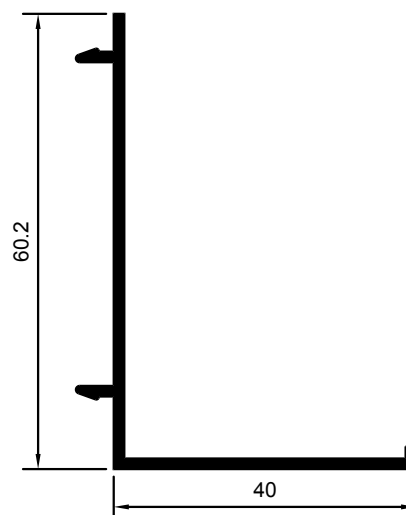

M-2282

TAPA MARCO LATERAL

M-1078

PERFIL DE UNIÓN

M-2209

SOLAPE DE 30mm.

M-2537

SOLAPE DE 40mm.