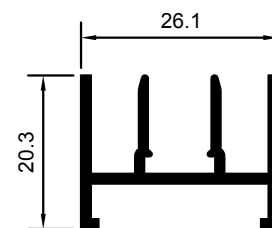

M-2282

TAPA MARCO LATERAL

M-1078

PERFIL DE UNIÓN

M-2209

SOLAPE DE 30mm.

M-2537

SOLAPE DE 40mm.

M-3231

SOLAPE DE CLIP 50mm.

M-3232

SOLAPE DE CLIP 65mm.

M-4869

SOLAPE DE CLIP 65mm.

M-4640

ENGANCHE SOLAPE DE CLIP

M-2193

PERFIL DE UNIÓN
EURO 1000 CON A-96

M-2283

CIERRE CUATRO HOJAS

M-2876

ESQUINERO GRADUABLE SOBRE TUBO Ø60

M-3879

ESQUINERO GRADUABLE