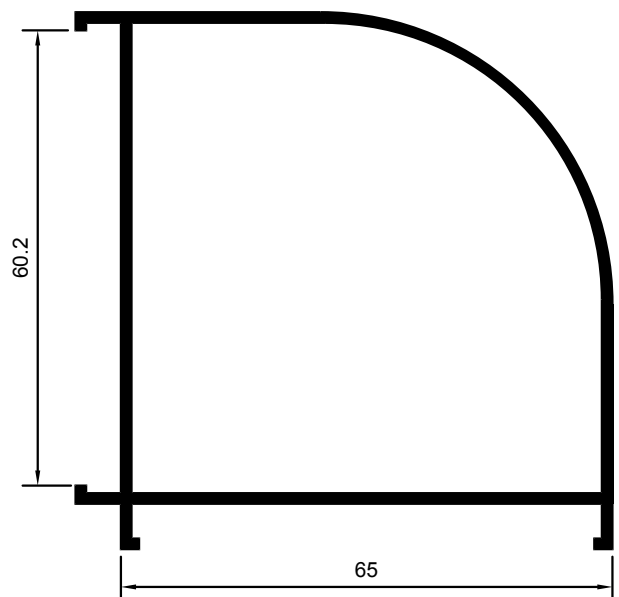

M-2285

ZÓCALO DOBLE VIDRIO

M-2351

ESQUINERO 90° CON A-96

M-2124

ESQUINERO 90°

M-3142

MARCO LATERAL CON GUÍA DE PERSIANA