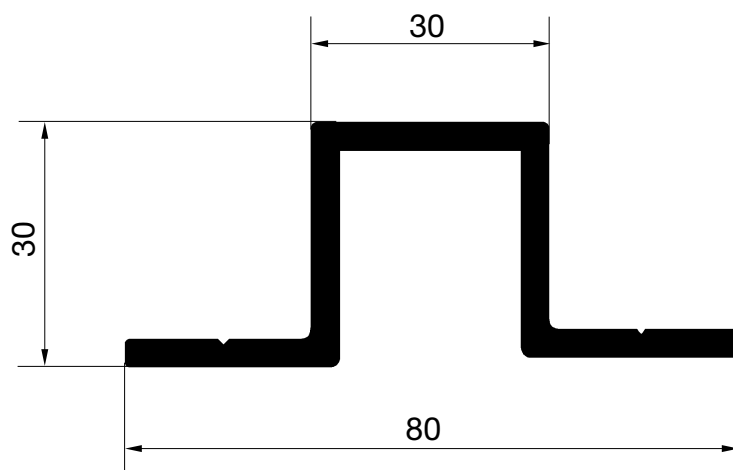

E-1236

Peso: 830 gr/m.
P. Total: 157 mm.

E-60074

Peso: 7632 gr/m.

P. Total: 565 mm.

PERFILES
OTROS PERFILES

HYDRO

E-60079

Peso: 12393 gr/m.
P. Total: 765 mm.

E-5722

Peso: 910 gr/m.
P. Total: 276 mm.

E-6171

Peso: 1771 gr/m.
P. Total: 231 mm.

E-8921

Peso: 232 gr/m.

P. Total: 98 mm.