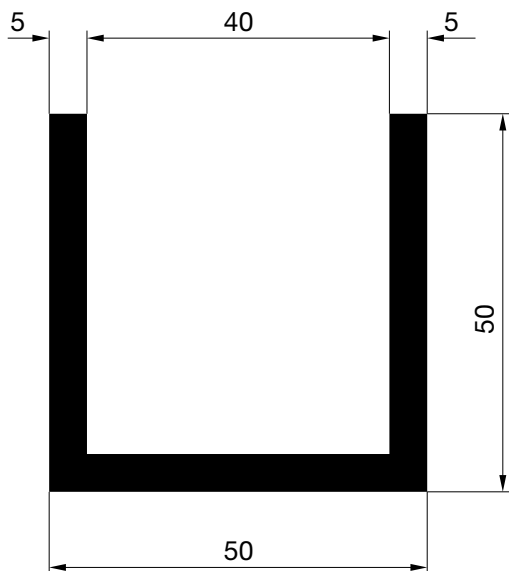

PERFILES

OTROS PERFILES

E-6263
Peso: 1890 gr/m.
P. Total: 290 mm.

E-6027
Peso: 780 gr/m.
P. Total: 193 mm.

E-60000
Peso: 1070 gr/m.
P. Total: 205 mm.

E-60010

Peso: 1972 gr/m.
P. Total: 375 mm.

E-60008

Peso: 969 gr/m.
P. Total: 246 mm.

PERFILES
OTROS PERFILES

HYDRO

E-60001
Peso: 3540 gr/m.
P. Total: 380 mm.

E-60027
Peso: 2816 gr/m.
P. Total: 385 mm.

E-7050

Peso: 6971 gr/m.

P. Total: 534 mm.