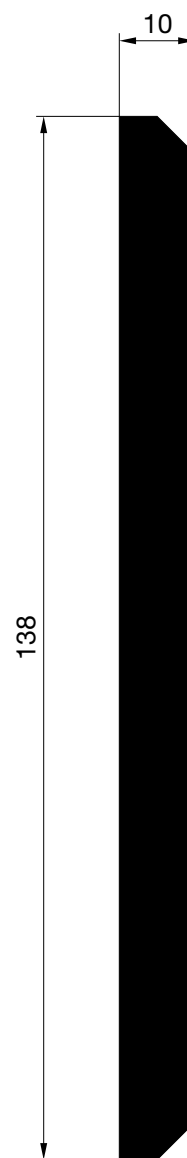

PERFILES

OTROS PERFILES

E-6263
Peso: 1890 gr/m.
P. Total: 290 mm.

E-6027
Peso: 780 gr/m.
P. Total: 193 mm.

E-60000
Peso: 1070 gr/m.
P. Total: 205 mm.

E-60010

Peso: 1972 gr/m.
P. Total: 375 mm.

E-60008

Peso: 969 gr/m.
P. Total: 246 mm.

PERFILES
OTROS PERFILES

HYDRO

E-60001
Peso: 3540 gr/m.
P. Total: 380 mm.

E-60027
Peso: 2816 gr/m.
P. Total: 385 mm.

E-7050

Peso: 6971 gr/m.

P. Total: 534 mm.

PERFILES
OTROS PERFILES

HYDRO

E-60011

Peso: 4800 gr/m.

P. Total: 517 mm.

E-46056

Peso: 3872 gr/m.

P. Total: 491 mm.

E-60016

Peso: 3040 gr/m.
P. Total: 246 mm.

E-60017

Peso: 4452 gr/m.
P. Total: 385 mm.

PERFILES
OTROS PERFILES

HYDRO

E-1502

Peso: 376 gr/m.
P. Total: 185 mm.