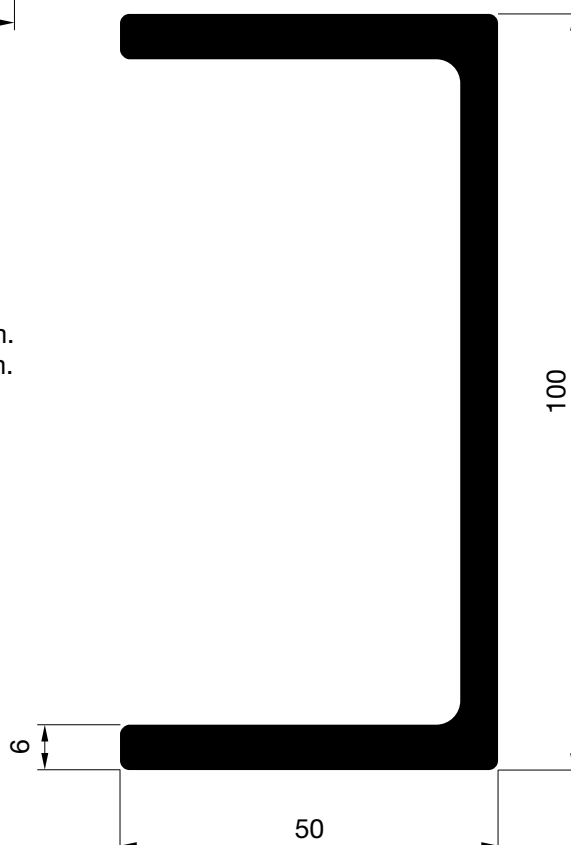

PERFILES

OTROS PERFILES

E-6263
Peso: 1890 gr/m.
P. Total: 290 mm.

E-6027
Peso: 780 gr/m.
P. Total: 193 mm.

E-60000
Peso: 1070 gr/m.
P. Total: 205 mm.

E-60010

Peso: 1972 gr/m.
P. Total: 375 mm.

E-60008

Peso: 969 gr/m.
P. Total: 246 mm.

PERFILES
OTROS PERFILES

HYDRO

E-60001
Peso: 3540 gr/m.
P. Total: 380 mm.

E-60027
Peso: 2816 gr/m.
P. Total: 385 mm.

E-7050

Peso: 6971 gr/m.

P. Total: 534 mm.

PERFILES
OTROS PERFILES

HYDRO

E-60011

Peso: 4800 gr/m.

P. Total: 517 mm.

E-46056

Peso: 3872 gr/m.

P. Total: 491 mm.