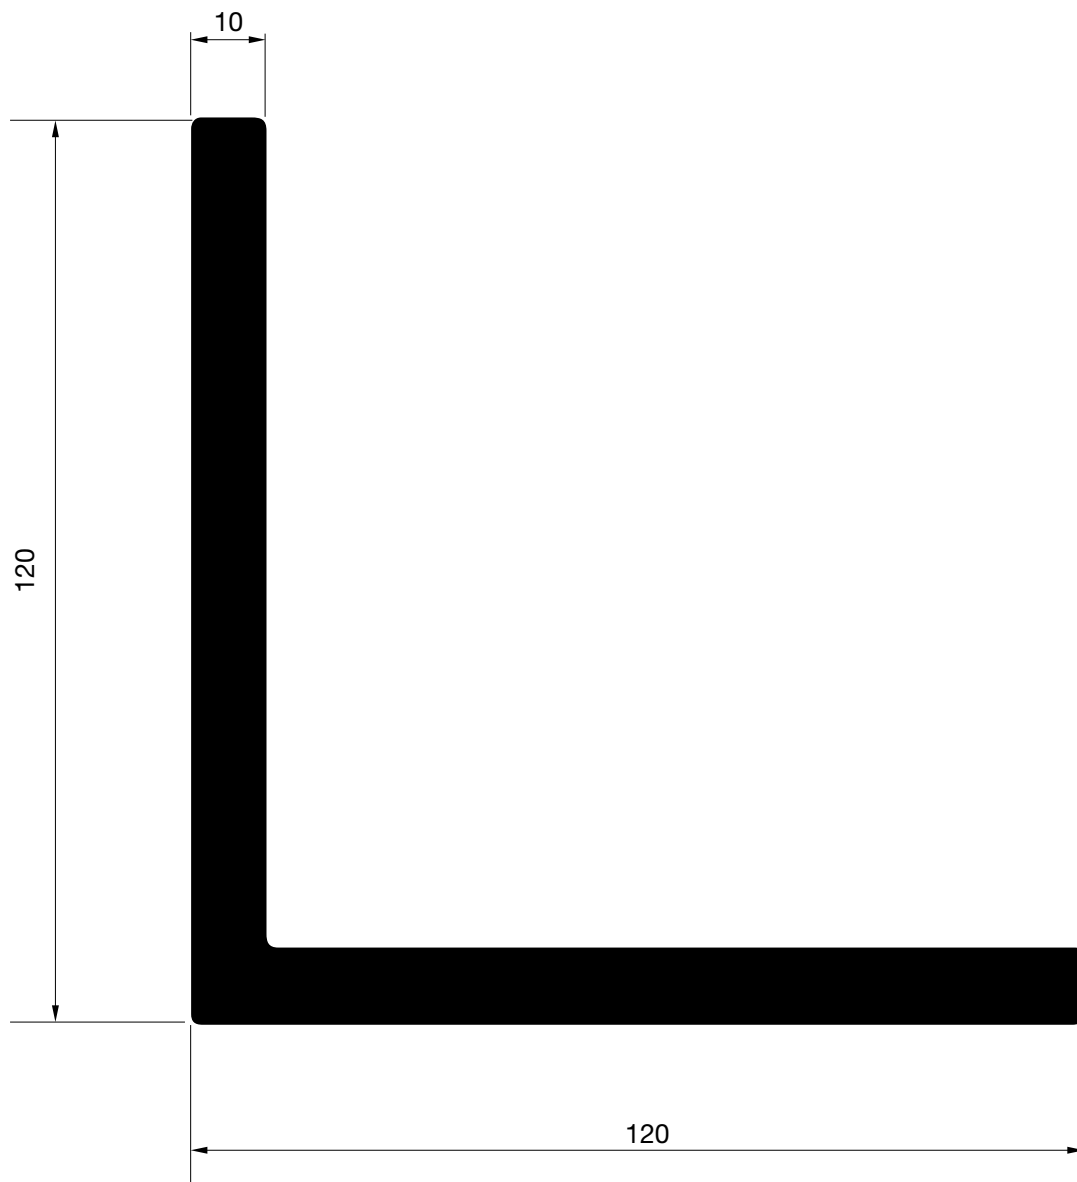

Montaje perfiles salva bicicletas

PERFILES
OTROS PERFILES

E-60055

Peso: 5587 gr/m.
P. Total: 661 mm.

PERFILES
OTROS PERFILES

HYDRO

L-40094

Peso: 6230 gr/m.