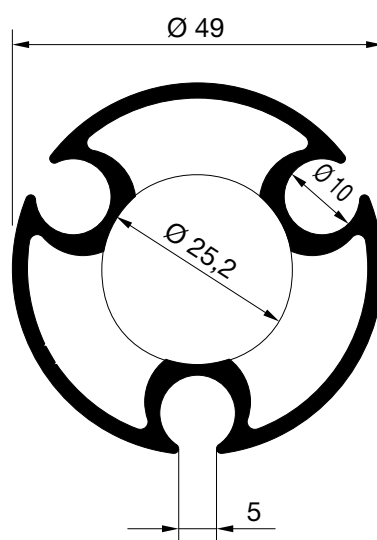

Peso: 969 gr/m.
P. Total: 246 mm.

PERFILES
OTROS PERFILES

HYDRO

E-60001
Peso: 3540 gr/m.
P. Total: 380 mm.

E-60027
Peso: 2816 gr/m.
P. Total: 385 mm.

E-7050

Peso: 6971 gr/m.

P. Total: 534 mm.

PERFILES
OTROS PERFILES

HYDRO

E-60011

Peso: 4800 gr/m.

P. Total: 517 mm.

E-46056

Peso: 3872 gr/m.

P. Total: 491 mm.

E-60016

Peso: 3040 gr/m.
P. Total: 246 mm.

E-60017

Peso: 4452 gr/m.
P. Total: 385 mm.

PERFILES
OTROS PERFILES

HYDRO

E-1502

Peso: 376 gr/m.
P. Total: 185 mm.

E-5327

Peso: 306 gr/m.
P. Total: 186 mm.

E-1724

Peso: 665 gr/m.
P. Total: 239 mm.

E-60040

Peso: 1175 gr/m.
P. Total: 407 mm.

PERFILES
OTROS PERFILES

HYDRO