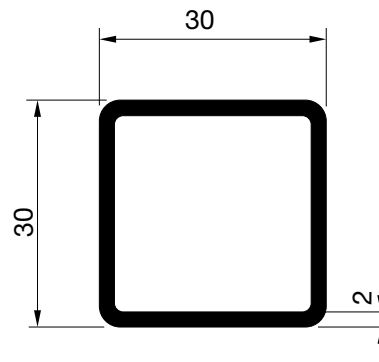

E-5327

Peso: 306 gr/m.
P. Total: 186 mm.

E-1724

Peso: 665 gr/m.
P. Total: 239 mm.

E-60040

Peso: 1175 gr/m.
P. Total: 407 mm.

PERFILES
OTROS PERFILES

HYDRO

E-60044

Peso: 3486 gr/m.
P. Total: 714 mm.

E-60070
Peso: 3393 gr/m.
P. Total: 642 mm.

E-60109
Peso: 3165 gr/m.
P. Total: 596 mm.

PERFILES PARA COMPONER REJILLAS

E-60006

Peso: 188 gr/m.
P. Total: 85 mm.

E-6267

Peso: 487 gr/m.
P. Total: 89 mm.

E-6320

Peso: 975 gr/m.
P. Total: 289 mm.

E - 6457

Peso: 1131 gr/m.
P. Total: 243 mm.

PERFILES
OTROS PERFILES

HYDRO

E - 60061

Peso: 594 gr/m.

P. Total: 216 mm.

E - 11567

Peso: 1924 gr/m.

P. Total: 474 mm.

E - 11566

Peso: 1929 gr/m.

P. Total: 475 mm.