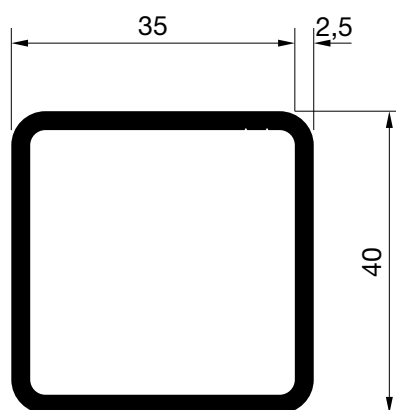

E-60016

Peso: 3040 gr/m.
P. Total: 246 mm.

E-60017

Peso: 4452 gr/m.
P. Total: 385 mm.

PERFILES
OTROS PERFILES

HYDRO

E-1502

Peso: 376 gr/m.
P. Total: 185 mm.

E-5327

Peso: 306 gr/m.
P. Total: 186 mm.

E-1724

Peso: 665 gr/m.
P. Total: 239 mm.

E-60040

Peso: 1175 gr/m.
P. Total: 407 mm.

PERFILES
OTROS PERFILES

HYDRO

E-60044

Peso: 3486 gr/m.
P. Total: 714 mm.

E-60070
Peso: 3393 gr/m.
P. Total: 642 mm.

E-60109
Peso: 3165 gr/m.
P. Total: 596 mm.

PERFILES PARA COMPONER REJILLAS

E-60006

Peso: 188 gr/m.
P. Total: 85 mm.

E-6267

Peso: 487 gr/m.
P. Total: 89 mm.

E-6320

Peso: 975 gr/m.
P. Total: 289 mm.

E - 6457

Peso: 1131 gr/m.
P. Total: 243 mm.

PERFILES
OTROS PERFILES

HYDRO

E - 60061