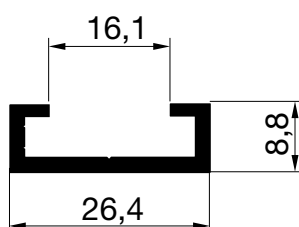

E-1236

Peso: 830 gr/m.
P. Total: 157 mm.

E-60074

Peso: 7632 gr/m.

P. Total: 565 mm.

PERFILES
OTROS PERFILES

HYDRO

E-60079

Peso: 12393 gr/m.
P. Total: 765 mm.

E-5722

Peso: 910 gr/m.
P. Total: 276 mm.

E-6171

Peso: 1771 gr/m.
P. Total: 231 mm.

E-8921

Peso: 232 gr/m.

P. Total: 98 mm.

E-60083

Peso: 4001 gr/m.

P. Total: 499 mm.

E-60091

Peso: 1944 gr/m.

P. Total 469 mm.