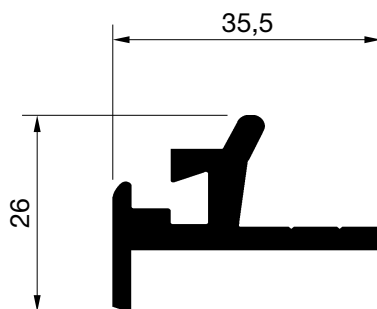

Peso: 11920 gr/m.

P. Total: 879 mm.

PERFILES BISAGRA

E-5036

Peso: 673 gr/m.
P. Total: 143 mm.

E-5037

Peso: 806 gr/m.
P. Total: 165 mm.

PERFILES BISAGRA

E-3603

Peso: 403 gr/m.
P. Total: 96 mm.

E-3604

Peso: 537 gr/m.
P. Total: 92 mm.

PERFIL SALVA BICICLETAS

E-60036

Peso: 1879 gr/m.

P. Total: 478 mm.