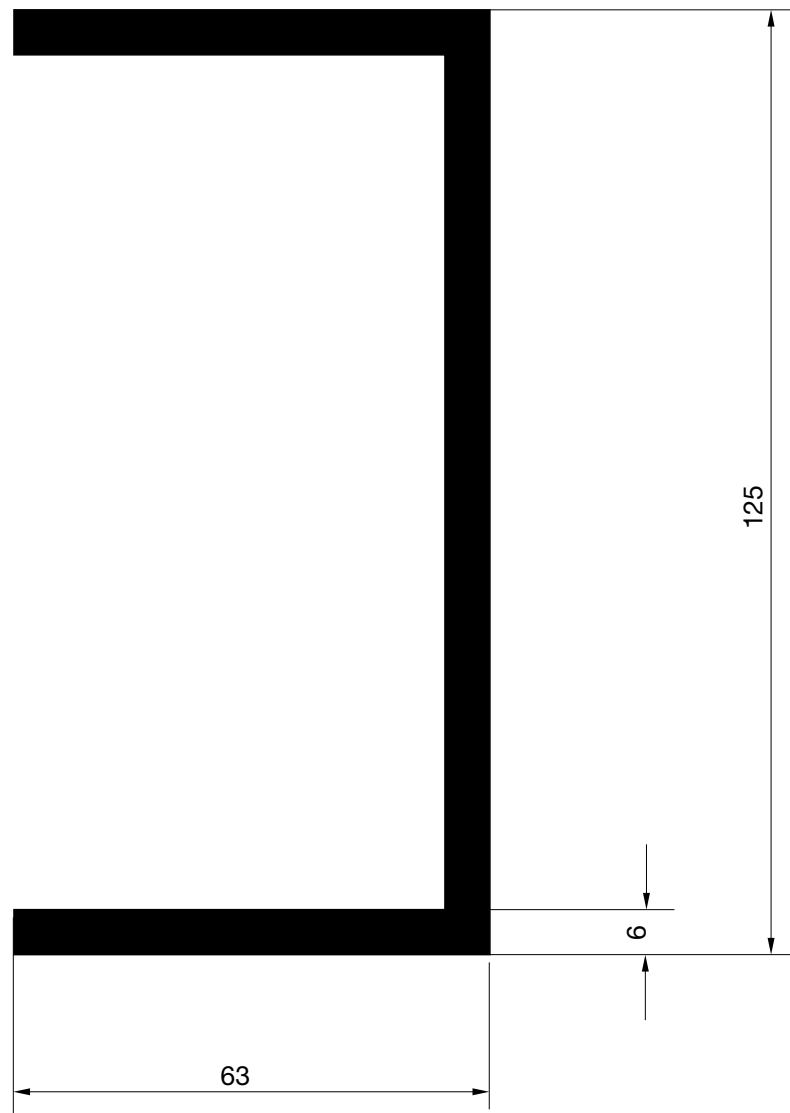

PERFILES

OTROS PERFILES

E-6263
Peso: 1890 gr/m.
P. Total: 290 mm.

E-6027
Peso: 780 gr/m.
P. Total: 193 mm.

E-60000
Peso: 1070 gr/m.
P. Total: 205 mm.

E-60010

Peso: 1972 gr/m.
P. Total: 375 mm.

E-60008

Peso: 969 gr/m.
P. Total: 246 mm.

PERFILES
OTROS PERFILES

HYDRO

E-60001
Peso: 3540 gr/m.
P. Total: 380 mm.

E-60027
Peso: 2816 gr/m.
P. Total: 385 mm.

E-7050

Peso: 6971 gr/m.

P. Total: 534 mm.

PERFILES
OTROS PERFILES

HYDRO

E-60011

Peso: 4800 gr/m.

P. Total: 517 mm.

E-46056

Peso: 3872 gr/m.

P. Total: 491 mm.