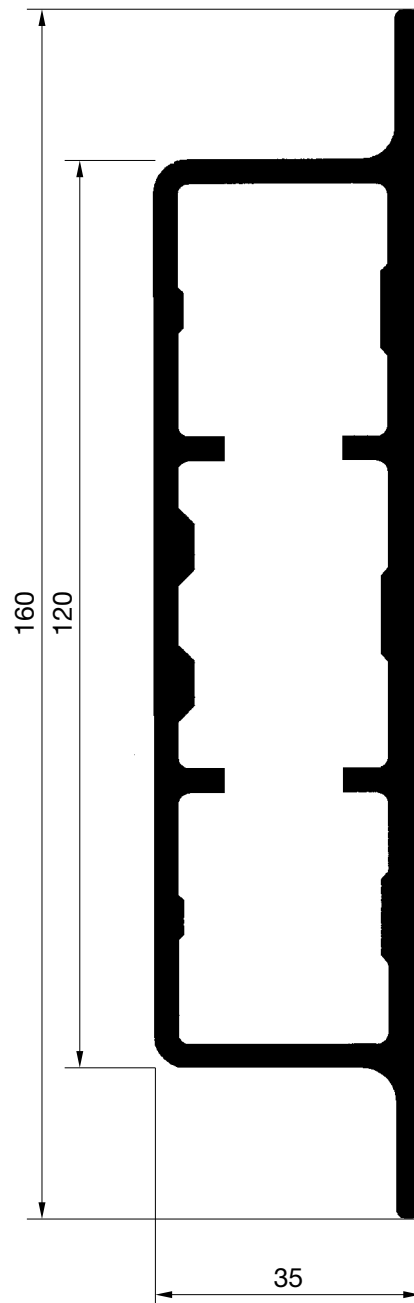

Peso: 969 gr/m.
P. Total: 246 mm.

PERFILES
OTROS PERFILES

HYDRO

E-60001
Peso: 3540 gr/m.
P. Total: 380 mm.

E-60027
Peso: 2816 gr/m.
P. Total: 385 mm.

E-7050

Peso: 6971 gr/m.

P. Total: 534 mm.

PERFILES
OTROS PERFILES

HYDRO

E-60011

Peso: 4800 gr/m.

P. Total: 517 mm.

E-46056

Peso: 3872 gr/m.

P. Total: 491 mm.

E-60016

Peso: 3040 gr/m.
P. Total: 246 mm.

E-60017

Peso: 4452 gr/m.
P. Total: 385 mm.

PERFILES
OTROS PERFILES

HYDRO

E-1502

Peso: 376 gr/m.
P. Total: 185 mm.

E-5327

Peso: 306 gr/m.
P. Total: 186 mm.

E-1724

Peso: 665 gr/m.
P. Total: 239 mm.

E-60040

Peso: 1175 gr/m.
P. Total: 407 mm.

PERFILES
OTROS PERFILES

HYDRO