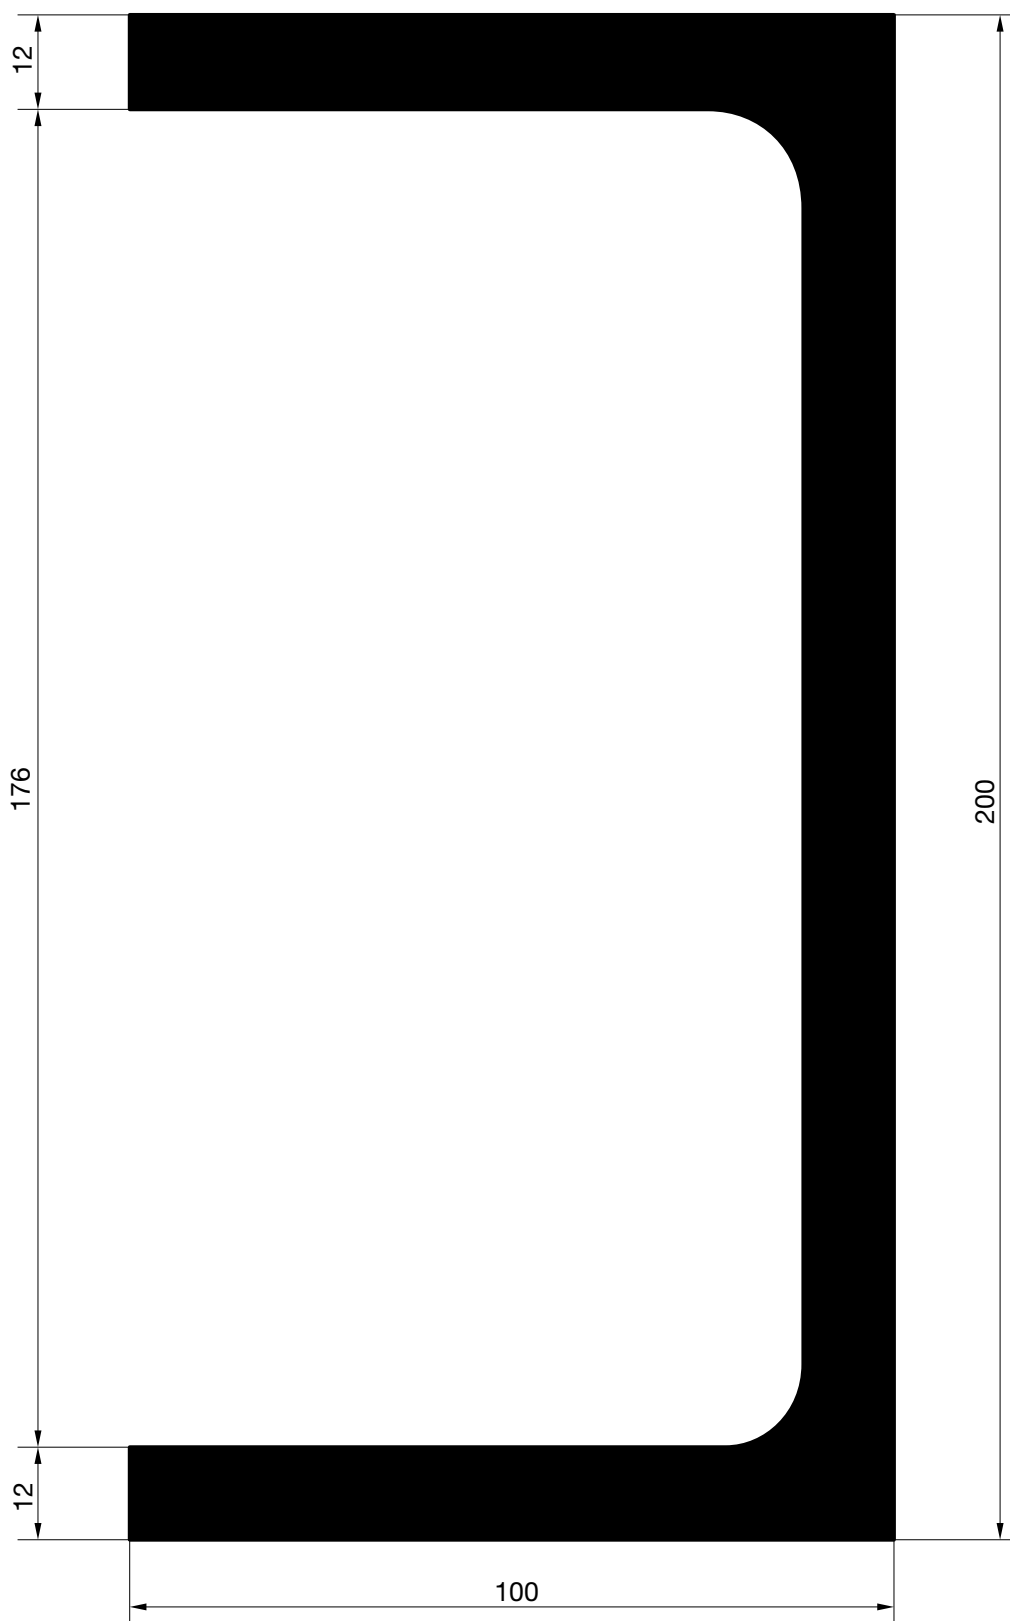

PERFILES

OTROS PERFILES

E-6263
Peso: 1890 gr/m.
P. Total: 290 mm.

E-6027
Peso: 780 gr/m.
P. Total: 193 mm.

E-60000
Peso: 1070 gr/m.
P. Total: 205 mm.

E-60010

Peso: 1972 gr/m.
P. Total: 375 mm.

E-60008

P. Total: 478 mm.

PERFILES
OTROS PERFILES

HYDRO

L-40097

Peso: 6502 gr/m.
P. Total: 497 mm.

PERFILES
OTROS PERFILES

E-6261

Peso: 1418 gr/m.
P. Total: 220 mm.

E-1236

Peso: 830 gr/m.
P. Total: 157 mm.

E-60074

Peso: 7632 gr/m.

P. Total: 565 mm.

PERFILES
OTROS PERFILES

HYDRO

E-60079

Peso: 12393 gr/m.
P. Total: 765 mm.

E-5722

Peso: 910 gr/m.
P. Total: 276 mm.

E-6171

Peso: 1771 gr/m.
P. Total: 231 mm.

E-8921

Peso: 232 gr/m.

P. Total: 98 mm.