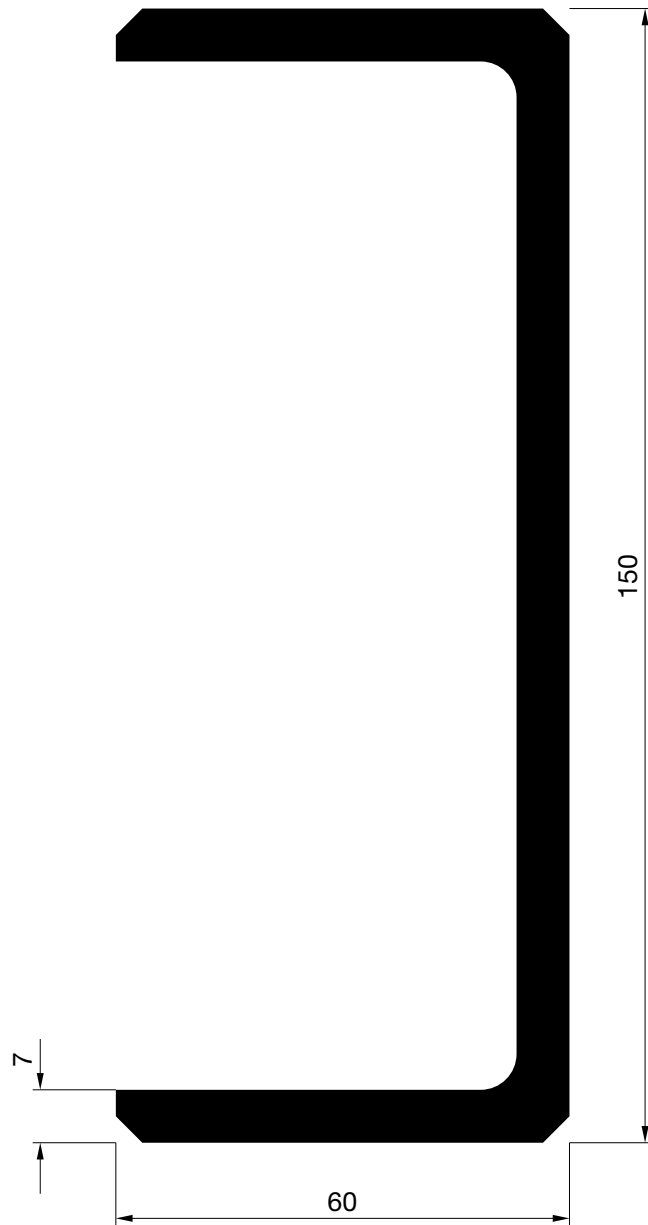

PERFILES

OTROS PERFILES

E-6263
Peso: 1890 gr/m.
P. Total: 290 mm.

E-6027
Peso: 780 gr/m.
P. Total: 193 mm.

E-60000
Peso: 1070 gr/m.
P. Total: 205 mm.

E-60010

Peso: 1972 gr/m.
P. Total: 375 mm.

E-60008

Peso: 969 gr/m.
P. Total: 246 mm.

PERFILES
OTROS PERFILES

HYDRO

E-60001
Peso: 3540 gr/m.
P. Total: 380 mm.

E-60027
Peso: 2816 gr/m.
P. Total: 385 mm.

E-7050

Peso: 6971 gr/m.

P. Total: 534 mm.

PERFILES
OTROS PERFILES

HYDRO

E-60011

Peso: 4800 gr/m.

P. Total: 517 mm.

E-46056

Peso: 3872 gr/m.

P. Total: 491 mm.