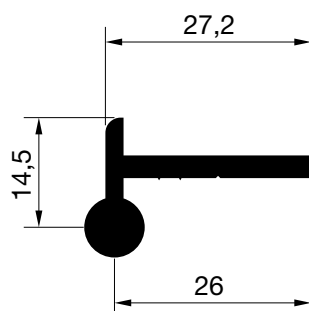

Peso: 487 gr/m.
P. Total: 89 mm.

E-6320

Peso: 975 gr/m.
P. Total: 289 mm.

E - 6457

Peso: 1131 gr/m.
P. Total: 243 mm.

PERFILES
OTROS PERFILES

HYDRO

E - 60061

PERFILES
OTROS PERFILES

HYDRO

TR-44003

Peso: 6091 gr/m.

P. Total: 752 mm.

PERFILES
OTROS PERFILES

HYDRO

TR-44060

Peso: 11920 gr/m.

P. Total: 879 mm.

PERFILES BISAGRA

E-5036

Peso: 673 gr/m.
P. Total: 143 mm.

E-5037

Peso: 806 gr/m.
P. Total: 165 mm.

PERFILES BISAGRA

E-3603

Peso: 403 gr/m.
P. Total: 96 mm.

E-3604

Peso: 537 gr/m.
P. Total: 92 mm.

PERFIL SALVA BICICLETAS

E-60036

Peso: 1879 gr/m.

P. Total: 478 mm.