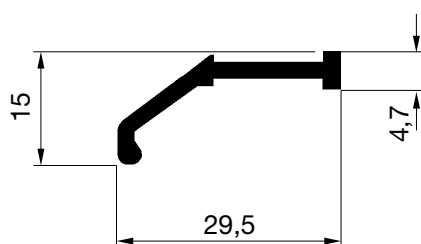

E-5327

Peso: 306 gr/m.
P. Total: 186 mm.

E-1724

Peso: 665 gr/m.
P. Total: 239 mm.

E-60040

Peso: 1175 gr/m.
P. Total: 407 mm.

PERFILES
OTROS PERFILES

HYDRO

E-60044

Peso: 3486 gr/m.
P. Total: 714 mm.

E-60070
Peso: 3393 gr/m.
P. Total: 642 mm.

E-60109
Peso: 3165 gr/m.
P. Total: 596 mm.

PERFILES PARA COMPONER REJILLAS

E-60006

Peso: 188 gr/m.
P. Total: 85 mm.

E-6267

Peso: 487 gr/m.
P. Total: 89 mm.

E-6320

Peso: 975 gr/m.
P. Total: 289 mm.

E - 6457

Peso: 1131 gr/m.
P. Total: 243 mm.

PERFILES
OTROS PERFILES

HYDRO

E - 60061