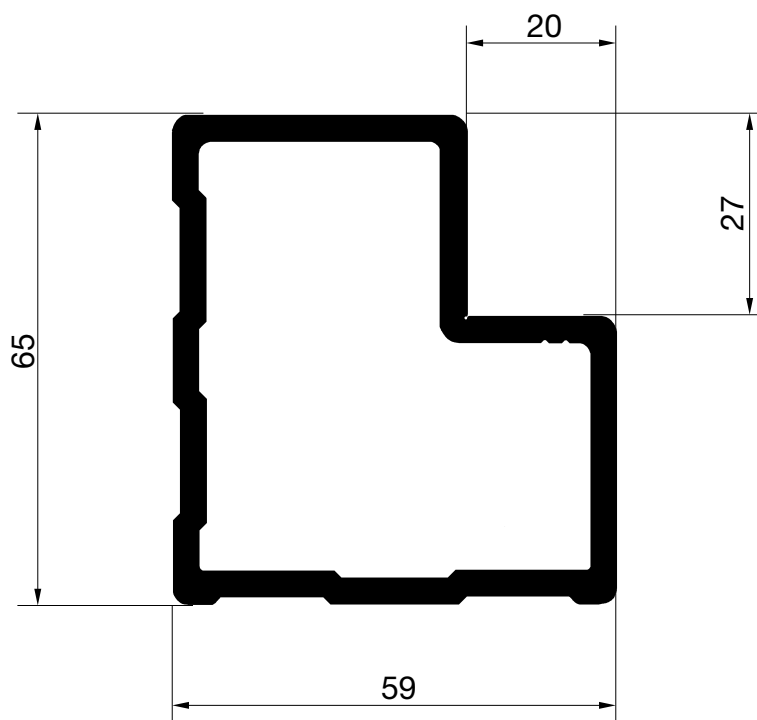

E-60091

Peso: 1944 gr/m.

P. Total 469 mm.