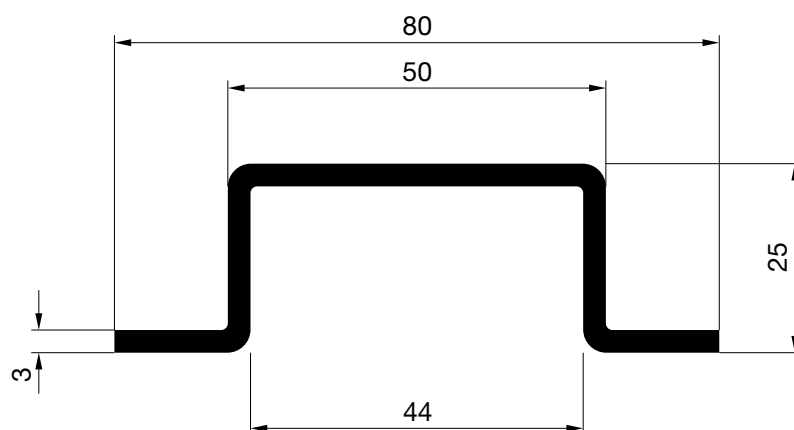

PERFILES

OTROS PERFILES

E-6263
Peso: 1890 gr/m.
P. Total: 290 mm.

E-6027
Peso: 780 gr/m.
P. Total: 193 mm.

E-60000
Peso: 1070 gr/m.
P. Total: 205 mm.

E-60010

Peso: 1972 gr/m.
P. Total: 375 mm.

E-60008

Peso: 969 gr/m.
P. Total: 246 mm.

PERFILES
OTROS PERFILES

HYDRO

E-60001
Peso: 3540 gr/m.
P. Total: 380 mm.

E-60027
Peso: 2816 gr/m.
P. Total: 385 mm.

E-7050

Peso: 6971 gr/m.

P. Total: 534 mm.

PERFILES
OTROS PERFILES

HYDRO

E-60011

Peso: 4800 gr/m.

P. Total: 517 mm.

E-46056

Peso: 3872 gr/m.

P. Total: 491 mm.