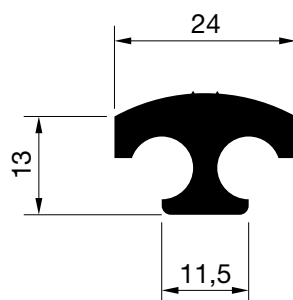

PERFILES
OTROS PERFILES

HYDRO

TR-44003

Peso: 6091 gr/m.

P. Total: 752 mm.

PERFILES
OTROS PERFILES

HYDRO

TR-44060

Peso: 11920 gr/m.

P. Total: 879 mm.

PERFILES BISAGRA

E-5036

Peso: 673 gr/m.
P. Total: 143 mm.

E-5037

Peso: 806 gr/m.
P. Total: 165 mm.

PERFILES BISAGRA

E-3603

Peso: 403 gr/m.
P. Total: 96 mm.

E-3604

Peso: 537 gr/m.
P. Total: 92 mm.

PERFIL SALVA BICICLETAS

E-60036

Peso: 1879 gr/m.

P. Total: 478 mm.

PERFIL SALVA BICICLETAS

E-60037

Peso: 2601 gr/m.

P. Total: 694 mm.

PERFIL SALVA BICICLETAS

E-60103

Peso: 1624 gr/m.

P. Total: 763 mm.