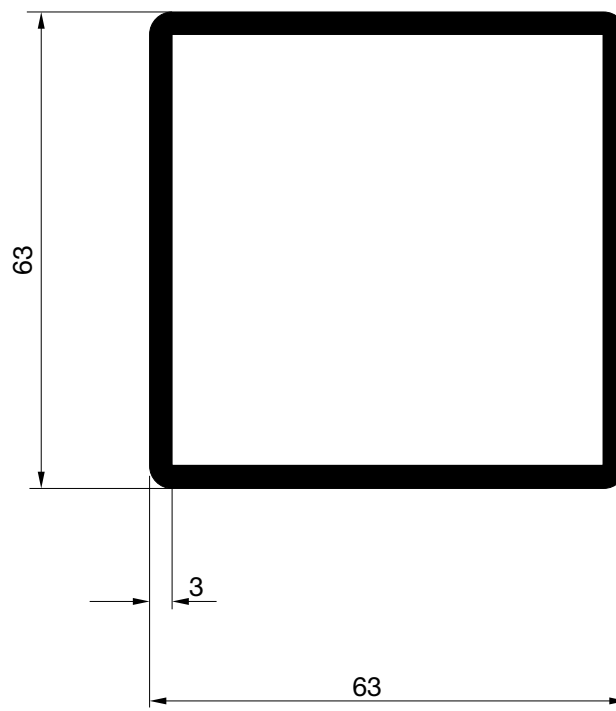

Peso: 487 gr/m.
P. Total: 89 mm.

E-6320

Peso: 975 gr/m.
P. Total: 289 mm.

E - 6457

Peso: 1131 gr/m.
P. Total: 243 mm.

PERFILES
OTROS PERFILES

HYDRO

E - 60061

Peso: 594 gr/m.

P. Total: 216 mm.

E - 11567

Peso: 1924 gr/m.

P. Total: 474 mm.

E - 11566

Peso: 1929 gr/m.

P. Total: 475 mm.

Peso: 11920 gr/m.

P. Total: 879 mm.

PERFILES BISAGRA

E-5036

Peso: 673 gr/m.
P. Total: 143 mm.

E-5037

Peso: 806 gr/m.
P. Total: 165 mm.

PERFILES BISAGRA