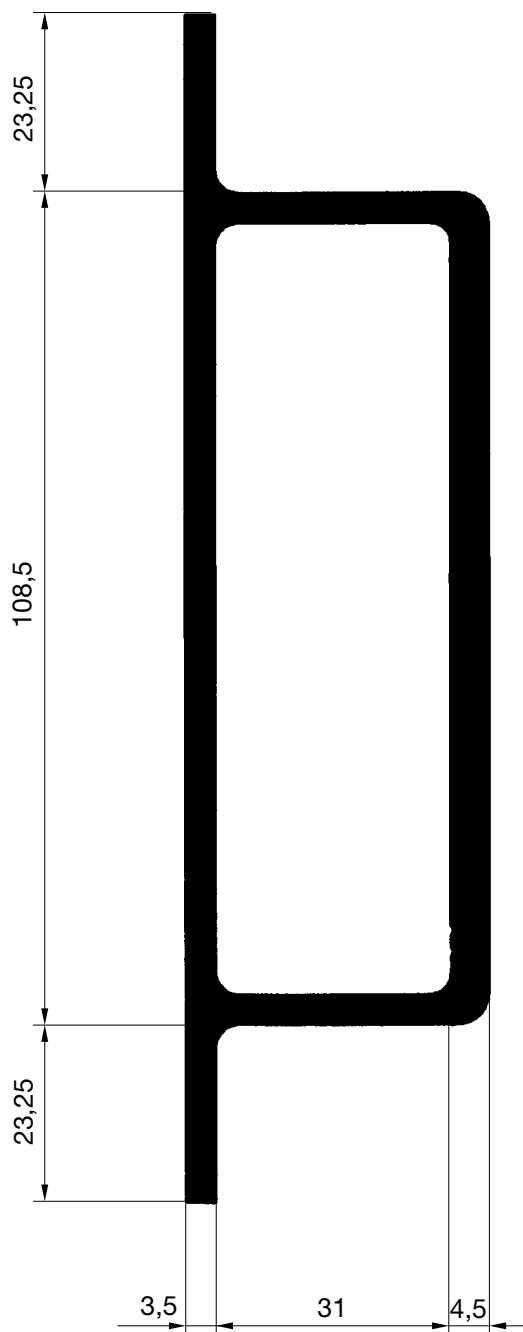

E-60070
Peso: 3393 gr/m.
P. Total: 642 mm.