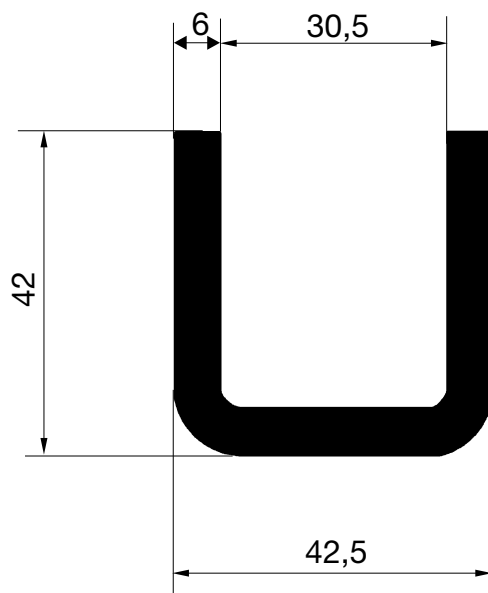

P. Total: 478 mm.

PERFILES
OTROS PERFILES

HYDRO

L-40097

Peso: 6502 gr/m.
P. Total: 497 mm.

PERFILES
OTROS PERFILES

E-6261

Peso: 1418 gr/m.
P. Total: 220 mm.

E-1236

Peso: 830 gr/m.
P. Total: 157 mm.

E-60074

Peso: 7632 gr/m.

P. Total: 565 mm.

PERFILES
OTROS PERFILES

HYDRO

E-60079

Peso: 12393 gr/m.
P. Total: 765 mm.

E-5722

Peso: 910 gr/m.
P. Total: 276 mm.

E-6171

Peso: 1771 gr/m.
P. Total: 231 mm.

E-8921

Peso: 232 gr/m.

P. Total: 98 mm.

E-60083

Peso: 4001 gr/m.

P. Total: 499 mm.

E-60091

Peso: 1944 gr/m.

P. Total 469 mm.