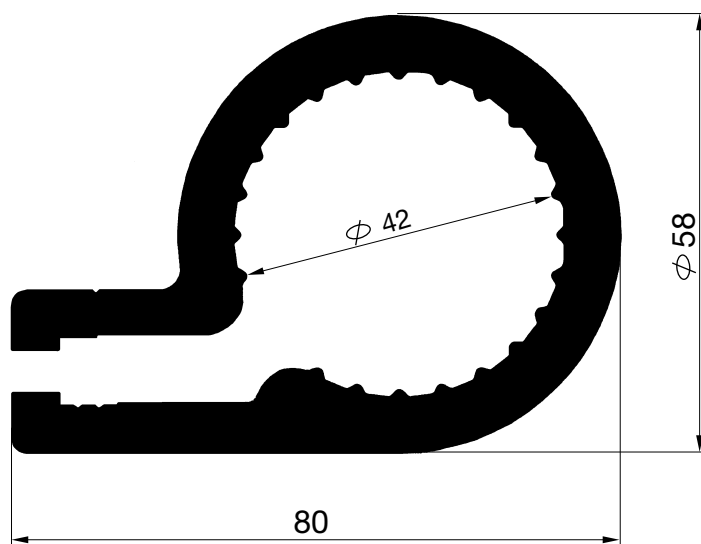

P. Total: 478 mm.

PERFILES
OTROS PERFILES

HYDRO

L-40097

Peso: 6502 gr/m.
P. Total: 497 mm.

PERFILES
OTROS PERFILES

E-6261

Peso: 1418 gr/m.
P. Total: 220 mm.

E-1236

Peso: 830 gr/m.
P. Total: 157 mm.

E-60074

Peso: 7632 gr/m.

P. Total: 565 mm.

PERFILES
OTROS PERFILES

HYDRO

E-60079

Peso: 12393 gr/m.
P. Total: 765 mm.

E-5722

Peso: 910 gr/m.
P. Total: 276 mm.

E-6171

Peso: 1771 gr/m.
P. Total: 231 mm.

E-8921

Peso: 232 gr/m.

P. Total: 98 mm.

E-60083

Peso: 4001 gr/m.

P. Total: 499 mm.

E-60091

Peso: 1944 gr/m.

P. Total 469 mm.