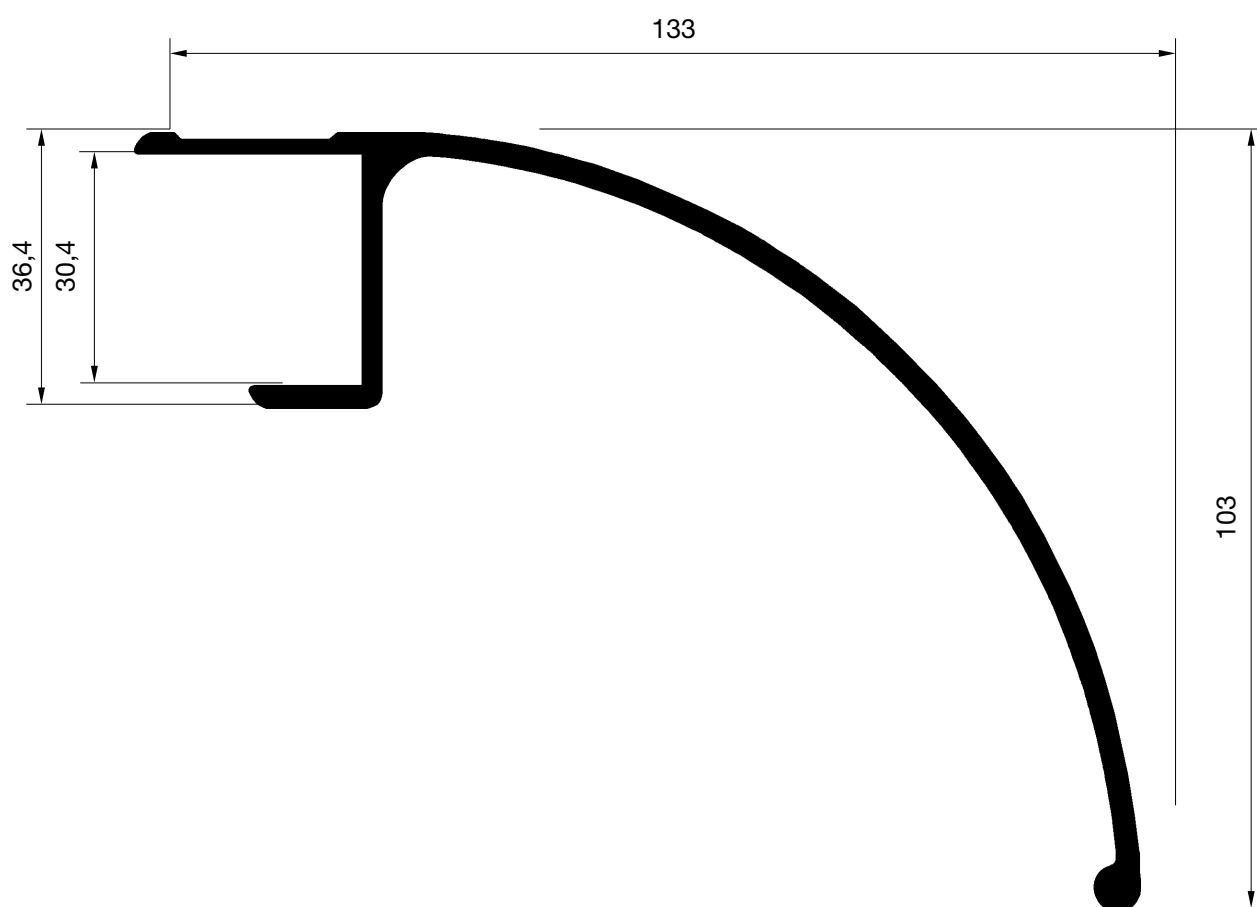

Peso: 11920 gr/m.

P. Total: 879 mm.

PERFILES BISAGRA

E-5036

Peso: 673 gr/m.
P. Total: 143 mm.

E-5037

Peso: 806 gr/m.
P. Total: 165 mm.

PERFILES BISAGRA

E-3603

Peso: 403 gr/m.
P. Total: 96 mm.

E-3604

Peso: 537 gr/m.
P. Total: 92 mm.

PERFIL SALVA BICICLETAS

E-60036

Peso: 1879 gr/m.

P. Total: 478 mm.