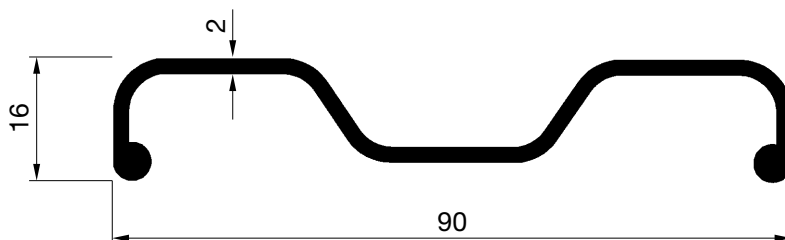

PERFILES
OTROS PERFILES

HYDRO

E-60011

Peso: 4800 gr/m.

P. Total: 517 mm.

E-46056

Peso: 3872 gr/m.

P. Total: 491 mm.

E-60016

Peso: 3040 gr/m.
P. Total: 246 mm.

E-60017

Peso: 4452 gr/m.
P. Total: 385 mm.

PERFILES
OTROS PERFILES

HYDRO

E-1502

Peso: 376 gr/m.
P. Total: 185 mm.

E-5327

Peso: 306 gr/m.
P. Total: 186 mm.

E-1724

Peso: 665 gr/m.
P. Total: 239 mm.

E-60040

Peso: 1175 gr/m.
P. Total: 407 mm.

PERFILES
OTROS PERFILES

HYDRO