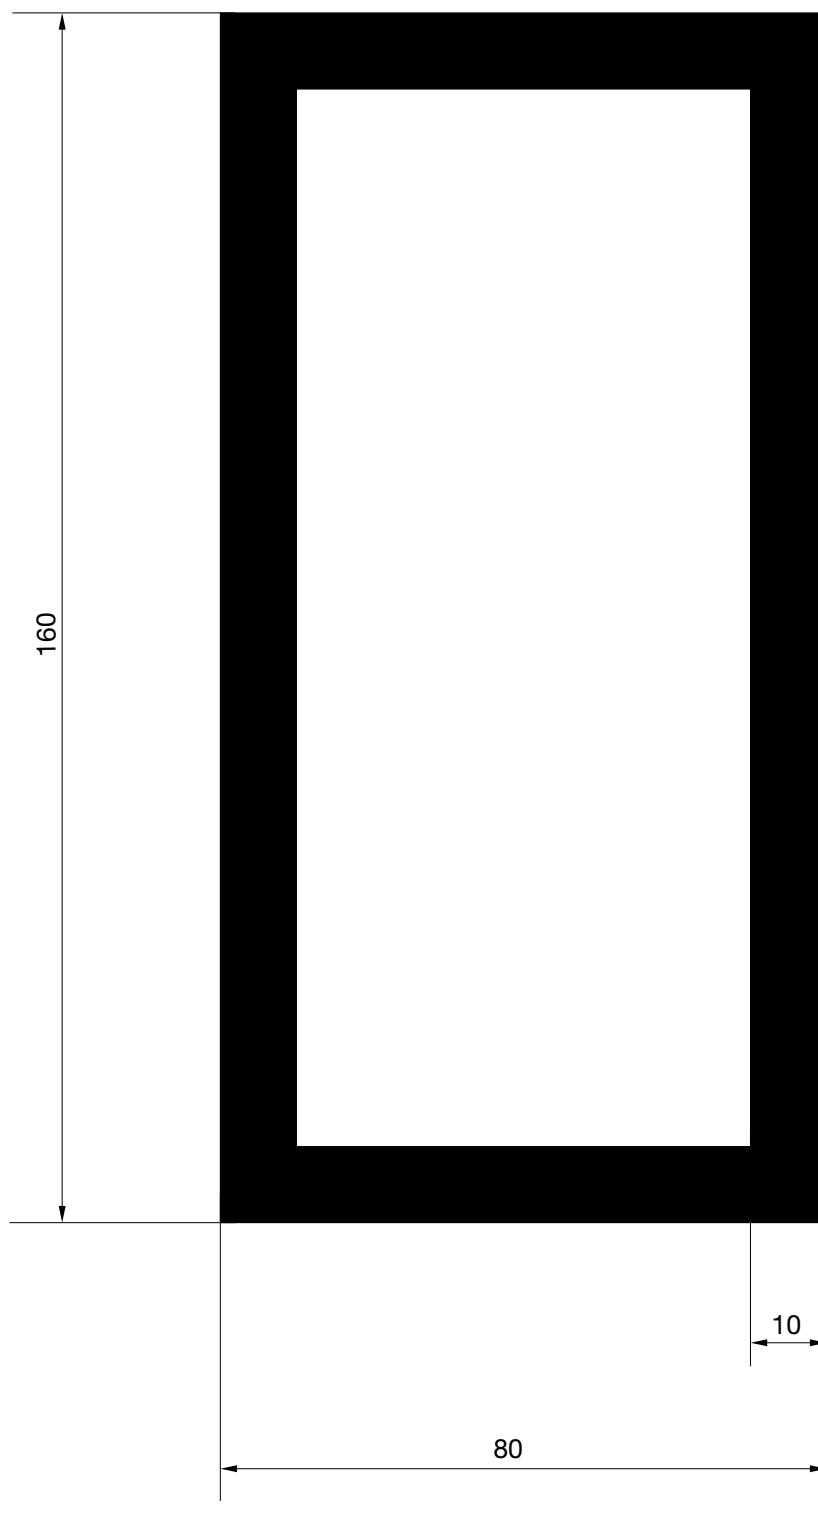

PERFILES
OTROS PERFILES

HYDRO

TR-44060

Peso: 11920 gr/m.

P. Total: 879 mm.