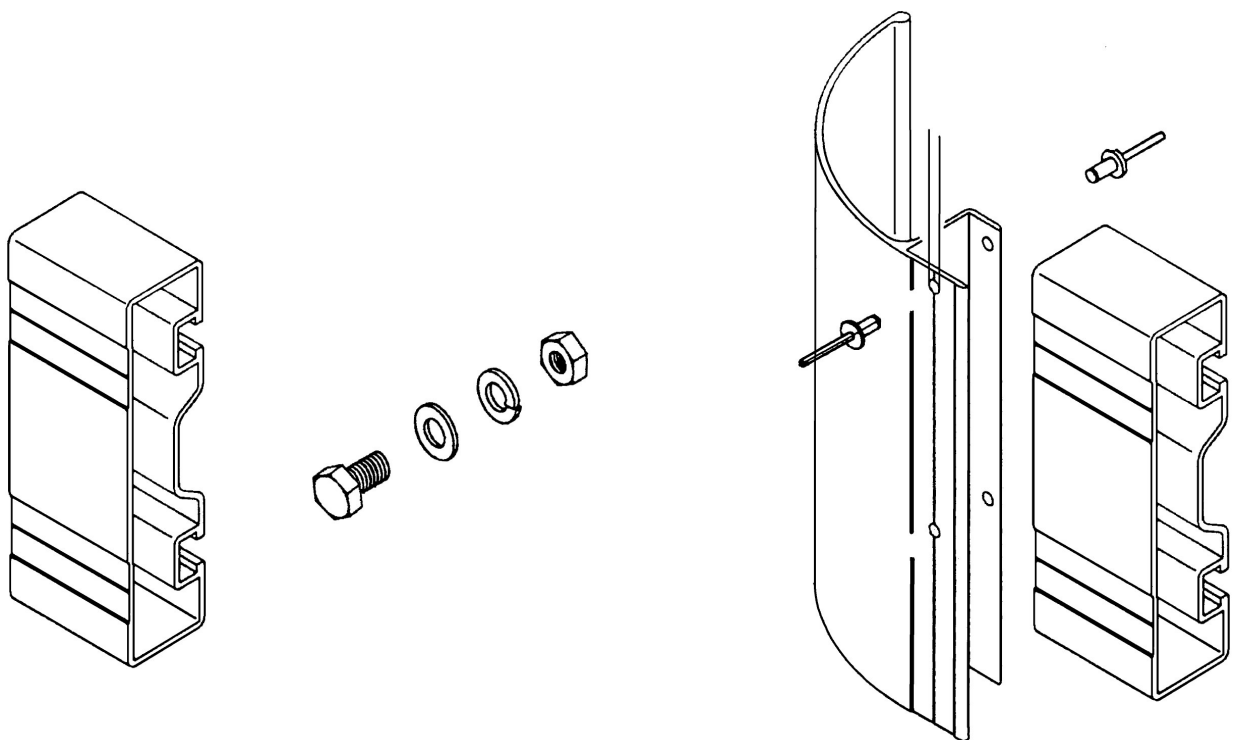

PERFIL SALVA BICICLETAS

E-60037

Peso: 2601 gr/m.

P. Total: 694 mm.

PERFIL SALVA BICICLETAS

E-60103

Peso: 1624 gr/m.

P. Total: 763 mm.