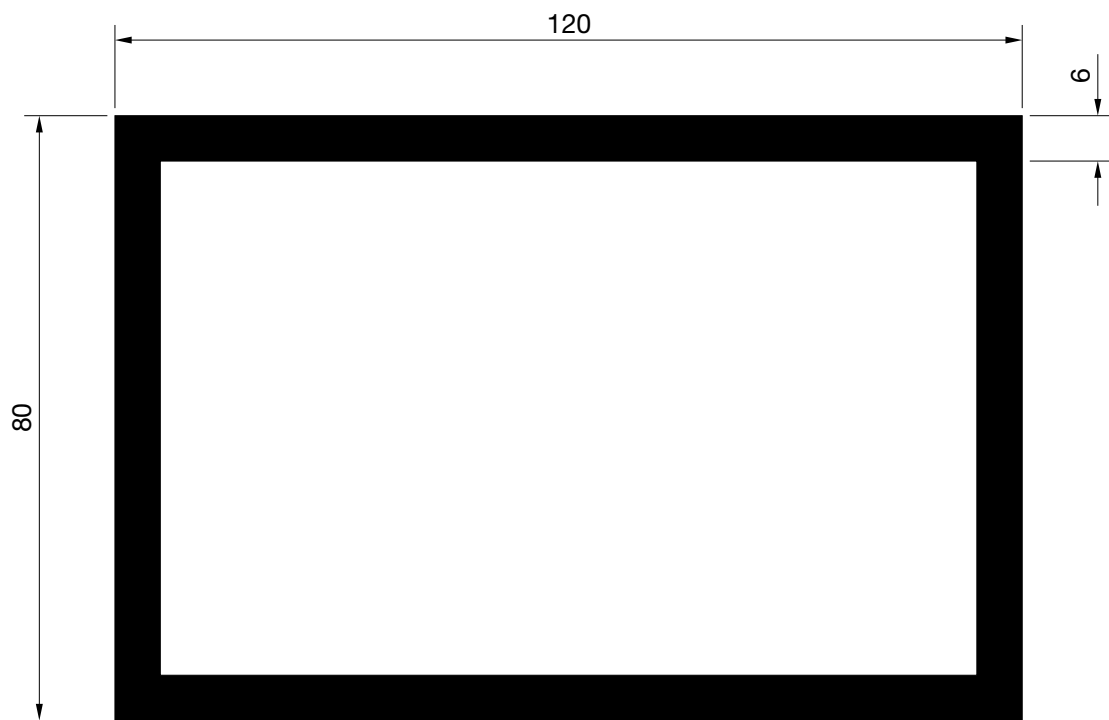

PERFILES
OTROS PERFILES

HYDRO

TR-44003

Peso: 6091 gr/m.

P. Total: 752 mm.