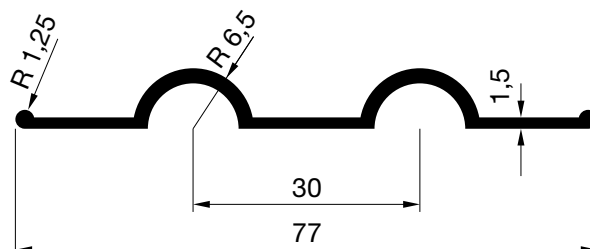

Peso: 969 gr/m.
P. Total: 246 mm.

PERFILES
OTROS PERFILES

HYDRO

E-60001
Peso: 3540 gr/m.
P. Total: 380 mm.

E-60027
Peso: 2816 gr/m.
P. Total: 385 mm.

E-7050

Peso: 6971 gr/m.

P. Total: 534 mm.

PERFILES
OTROS PERFILES

HYDRO

E-60011

Peso: 4800 gr/m.

P. Total: 517 mm.

E-46056

Peso: 3872 gr/m.

P. Total: 491 mm.

E-60016

Peso: 3040 gr/m.
P. Total: 246 mm.

E-60017

Peso: 4452 gr/m.
P. Total: 385 mm.

PERFILES
OTROS PERFILES

HYDRO

E-1502

Peso: 376 gr/m.
P. Total: 185 mm.

E-5327

Peso: 306 gr/m.
P. Total: 186 mm.

E-1724

Peso: 665 gr/m.
P. Total: 239 mm.

E-60040

Peso: 1175 gr/m.
P. Total: 407 mm.

PERFILES
OTROS PERFILES

HYDRO