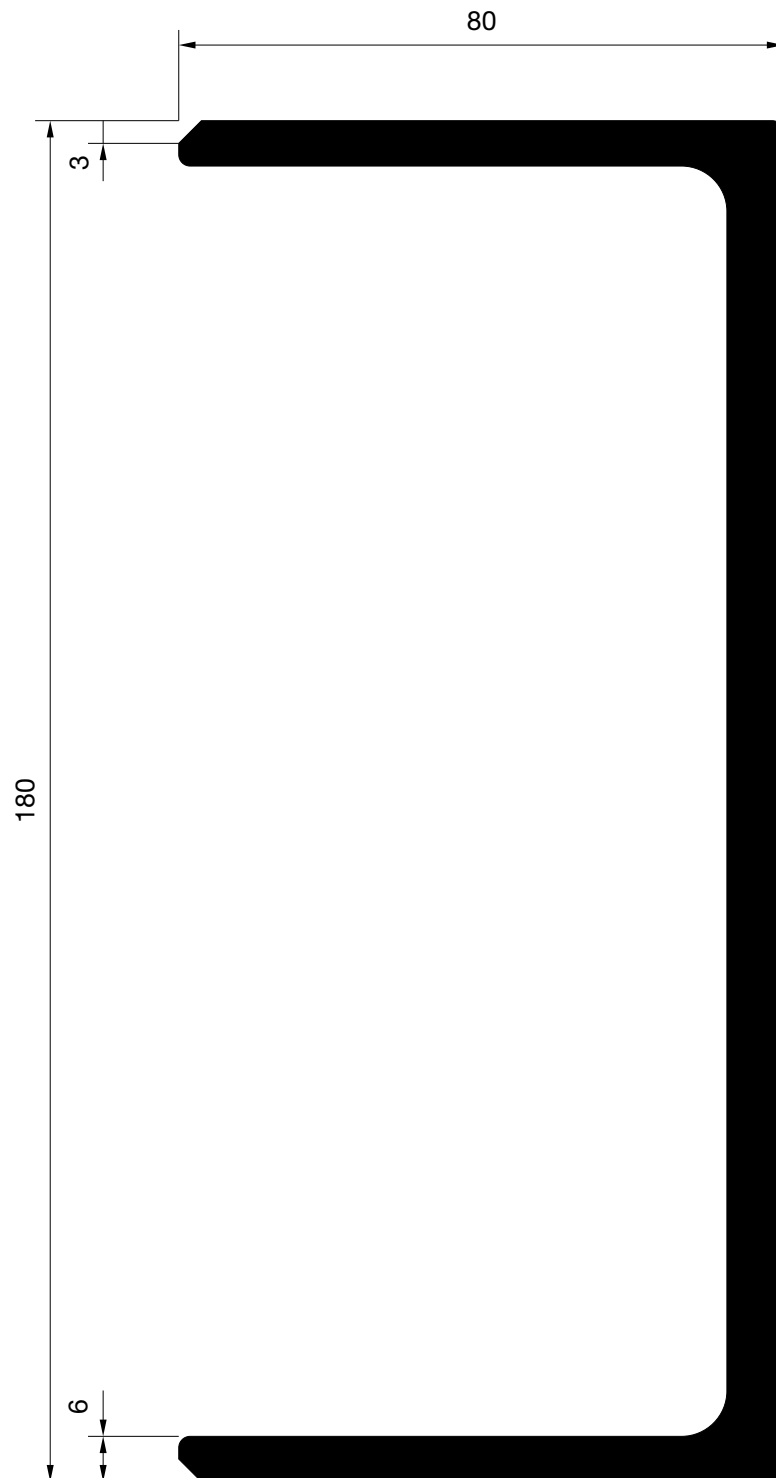

PERFILES
OTROS PERFILES

E-60055

Peso: 5587 gr/m.
P. Total: 661 mm.