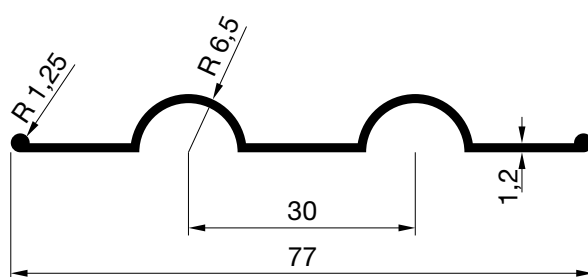

Peso: 969 gr/m.
P. Total: 246 mm.

PERFILES
OTROS PERFILES

HYDRO

E-60001
Peso: 3540 gr/m.
P. Total: 380 mm.

E-60027
Peso: 2816 gr/m.
P. Total: 385 mm.

E-7050

Peso: 6971 gr/m.

P. Total: 534 mm.

PERFILES
OTROS PERFILES

HYDRO

E-60011

Peso: 4800 gr/m.

P. Total: 517 mm.

E-46056

Peso: 3872 gr/m.

P. Total: 491 mm.

E-60016

Peso: 3040 gr/m.
P. Total: 246 mm.

E-60017

Peso: 4452 gr/m.
P. Total: 385 mm.

PERFILES
OTROS PERFILES

HYDRO

E-1502

Peso: 376 gr/m.
P. Total: 185 mm.

E-5327

Peso: 306 gr/m.
P. Total: 186 mm.

E-1724

Peso: 665 gr/m.
P. Total: 239 mm.

E-60040

Peso: 1175 gr/m.
P. Total: 407 mm.

PERFILES
OTROS PERFILES

HYDRO