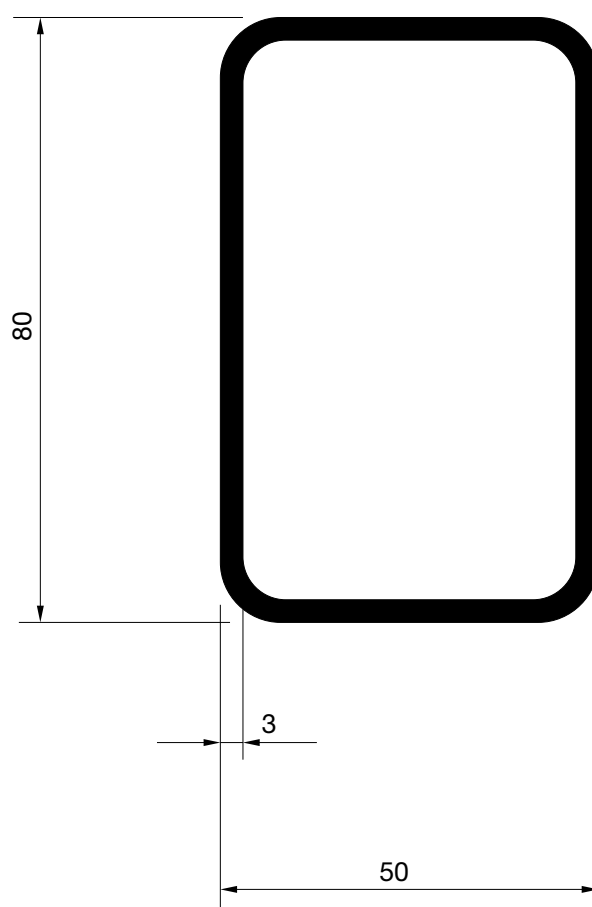

E-5327

Peso: 306 gr/m.
P. Total: 186 mm.

E-1724

Peso: 665 gr/m.
P. Total: 239 mm.

E-60040

Peso: 1175 gr/m.
P. Total: 407 mm.

PERFILES
OTROS PERFILES

HYDRO

E-60044

Peso: 3486 gr/m.
P. Total: 714 mm.

E-60070
Peso: 3393 gr/m.
P. Total: 642 mm.

E-60109
Peso: 3165 gr/m.
P. Total: 596 mm.

PERFILES PARA COMPONER REJILLAS

E-60006

Peso: 188 gr/m.
P. Total: 85 mm.

E-6267

Peso: 487 gr/m.
P. Total: 89 mm.

E-6320

Peso: 975 gr/m.
P. Total: 289 mm.

E - 6457

Peso: 1131 gr/m.
P. Total: 243 mm.

PERFILES
OTROS PERFILES

HYDRO

E - 60061

Peso: 594 gr/m.

P. Total: 216 mm.

E - 11567

Peso: 1924 gr/m.

P. Total: 474 mm.

E - 11566

Peso: 1929 gr/m.

P. Total: 475 mm.