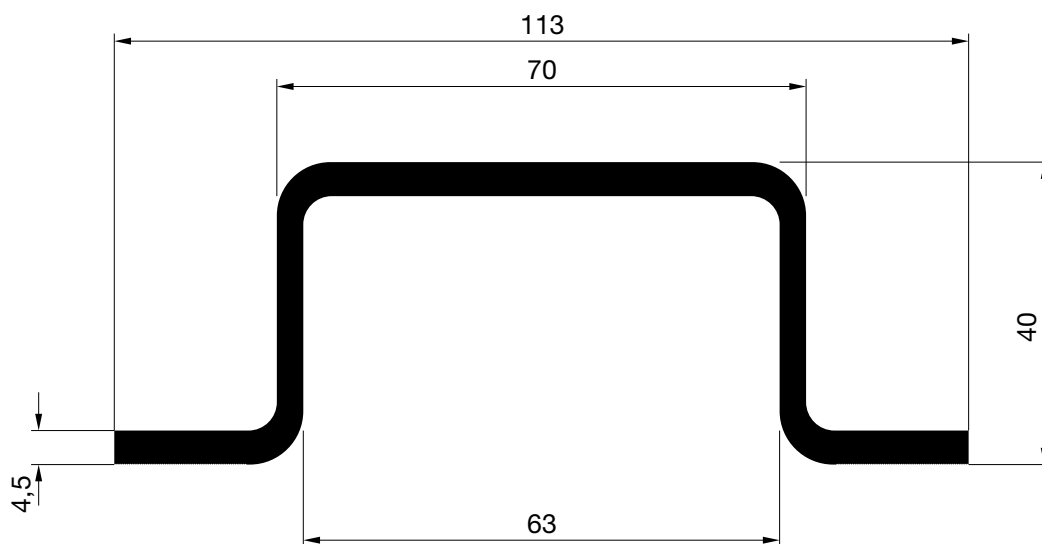

PERFILES

OTROS PERFILES

E-6263
Peso: 1890 gr/m.
P. Total: 290 mm.

E-6027
Peso: 780 gr/m.
P. Total: 193 mm.

E-60000
Peso: 1070 gr/m.
P. Total: 205 mm.

E-60010

Peso: 1972 gr/m.
P. Total: 375 mm.

E-60008

Peso: 969 gr/m.
P. Total: 246 mm.

PERFILES
OTROS PERFILES

HYDRO

E-60001
Peso: 3540 gr/m.
P. Total: 380 mm.

E-60027
Peso: 2816 gr/m.
P. Total: 385 mm.

E-7050

Peso: 6971 gr/m.

P. Total: 534 mm.