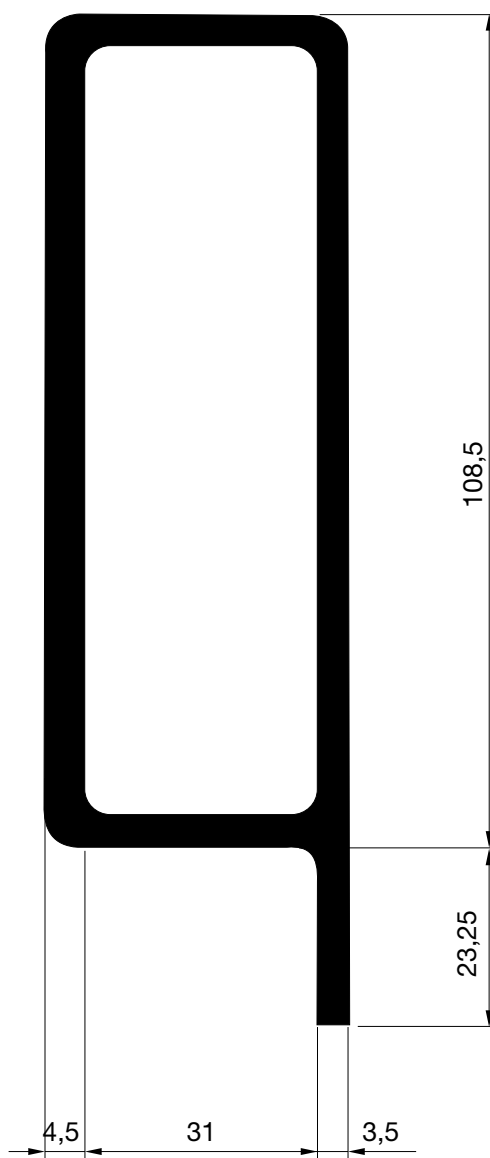

E-60109
Peso: 3165 gr/m.
P. Total: 596 mm.