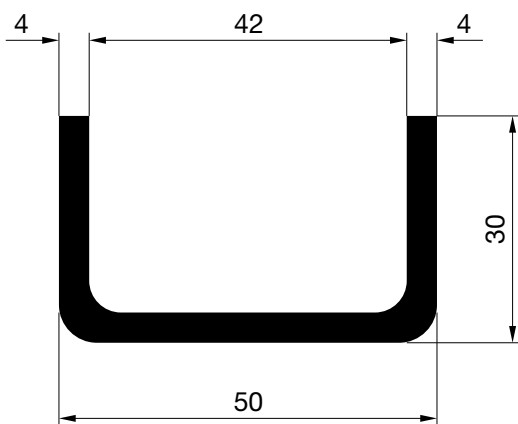

PERFILES

OTROS PERFILES

E-6263
Peso: 1890 gr/m.
P. Total: 290 mm.

E-6027
Peso: 780 gr/m.
P. Total: 193 mm.

E-60000
Peso: 1070 gr/m.
P. Total: 205 mm.

E-60010

Peso: 1972 gr/m.
P. Total: 375 mm.

E-60008

Peso: 969 gr/m.
P. Total: 246 mm.

PERFILES
OTROS PERFILES

HYDRO

E-60001
Peso: 3540 gr/m.
P. Total: 380 mm.

E-60027
Peso: 2816 gr/m.
P. Total: 385 mm.

E-7050

Peso: 6971 gr/m.

P. Total: 534 mm.

PERFILES
OTROS PERFILES

HYDRO

E-60011

Peso: 4800 gr/m.

P. Total: 517 mm.

E-46056

Peso: 3872 gr/m.

P. Total: 491 mm.