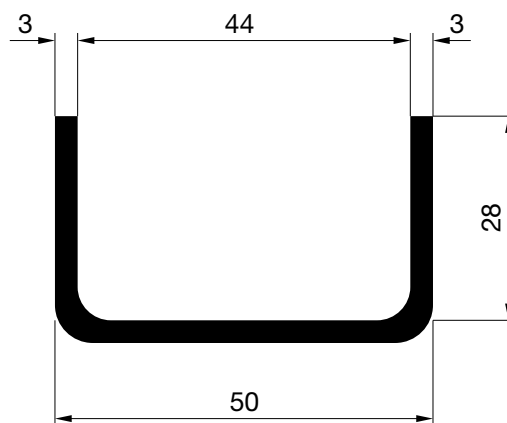

PERFILES

OTROS PERFILES

E-6263
Peso: 1890 gr/m.
P. Total: 290 mm.

E-6027
Peso: 780 gr/m.
P. Total: 193 mm.

E-60000
Peso: 1070 gr/m.
P. Total: 205 mm.

E-60010

Peso: 1972 gr/m.
P. Total: 375 mm.

E-60008

Peso: 969 gr/m.
P. Total: 246 mm.

PERFILES
OTROS PERFILES

HYDRO

E-60001
Peso: 3540 gr/m.
P. Total: 380 mm.

E-60027
Peso: 2816 gr/m.
P. Total: 385 mm.

E-7050

Peso: 6971 gr/m.

P. Total: 534 mm.

PERFILES
OTROS PERFILES

HYDRO

E-60011

Peso: 4800 gr/m.

P. Total: 517 mm.

E-46056

Peso: 3872 gr/m.

P. Total: 491 mm.