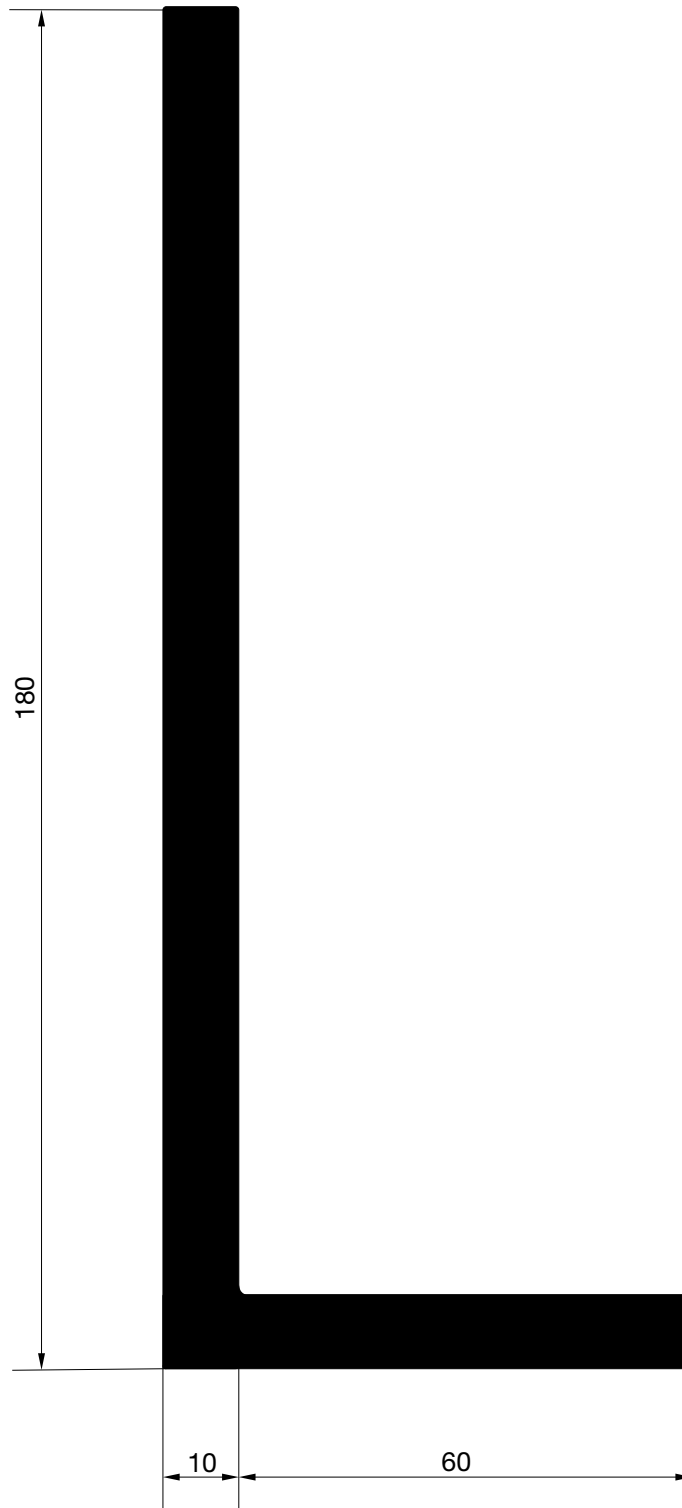

PERFILES
OTROS PERFILES

HYDRO

L-40097

Peso: 6502 gr/m.
P. Total: 497 mm.