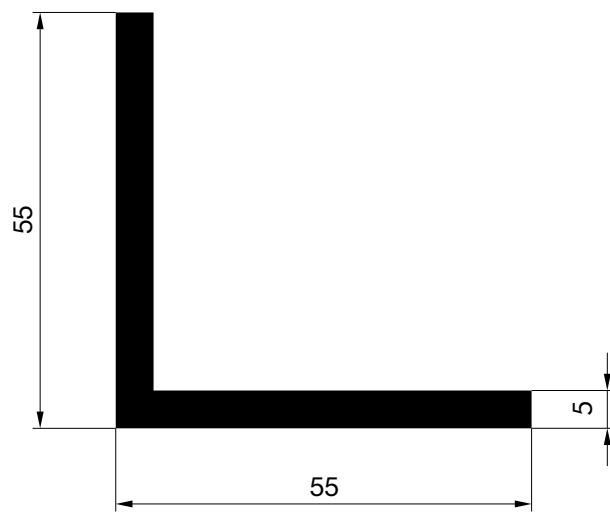

Peso: 11920 gr/m.

P. Total: 879 mm.

PERFILES BISAGRA

E-5036

Peso: 673 gr/m.
P. Total: 143 mm.

E-5037

Peso: 806 gr/m.
P. Total: 165 mm.

PERFILES BISAGRA

P. Total: 478 mm.

PERFILES
OTROS PERFILES

HYDRO

L-40097

Peso: 6502 gr/m.
P. Total: 497 mm.

PERFILES
OTROS PERFILES

E-6261

Peso: 1418 gr/m.
P. Total: 220 mm.

E-1236

Peso: 830 gr/m.
P. Total: 157 mm.

E-60074

Peso: 7632 gr/m.

P. Total: 565 mm.

PERFILES
OTROS PERFILES

HYDRO

E-60079

Peso: 12393 gr/m.
P. Total: 765 mm.

E-5722

Peso: 910 gr/m.
P. Total: 276 mm.

E-6171

Peso: 1771 gr/m.
P. Total: 231 mm.

E-8921

Peso: 232 gr/m.

P. Total: 98 mm.