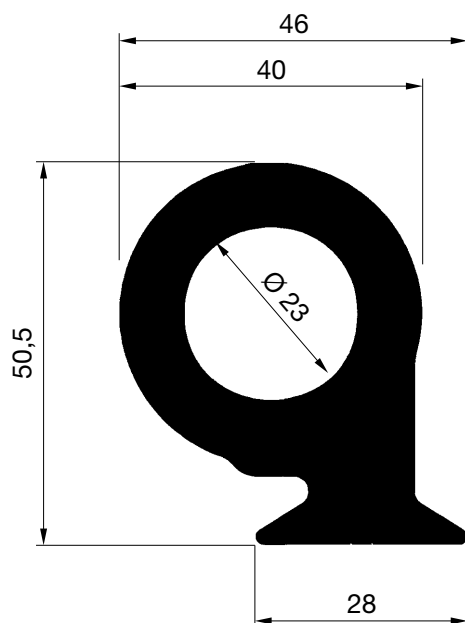

Peso: 969 gr/m.
P. Total: 246 mm.

PERFILES
OTROS PERFILES

HYDRO

E-60001
Peso: 3540 gr/m.
P. Total: 380 mm.

E-60027
Peso: 2816 gr/m.
P. Total: 385 mm.

E-7050

Peso: 6971 gr/m.

P. Total: 534 mm.

PERFILES
OTROS PERFILES

HYDRO

E-60011

Peso: 4800 gr/m.

P. Total: 517 mm.

E-46056

Peso: 3872 gr/m.

P. Total: 491 mm.

E-60016

Peso: 3040 gr/m.
P. Total: 246 mm.

E-60017

Peso: 4452 gr/m.
P. Total: 385 mm.

PERFILES
OTROS PERFILES

HYDRO

E-1502

Peso: 376 gr/m.
P. Total: 185 mm.

E-5327

Peso: 306 gr/m.
P. Total: 186 mm.

E-1724

Peso: 665 gr/m.
P. Total: 239 mm.

E-60040

Peso: 1175 gr/m.
P. Total: 407 mm.

PERFILES
OTROS PERFILES

HYDRO