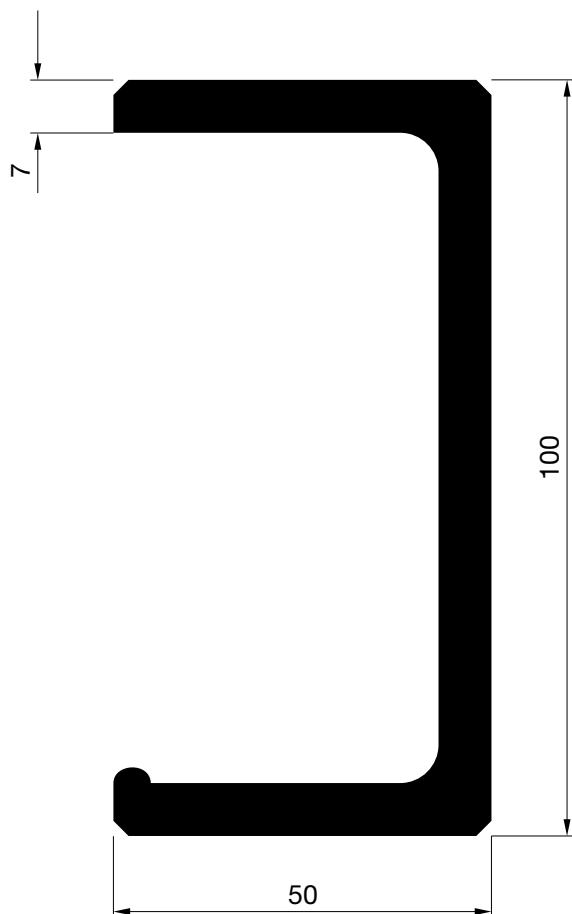

PERFILES

OTROS PERFILES

E-6263
Peso: 1890 gr/m.
P. Total: 290 mm.

E-6027
Peso: 780 gr/m.
P. Total: 193 mm.

E-60000
Peso: 1070 gr/m.
P. Total: 205 mm.

E-60010

Peso: 1972 gr/m.
P. Total: 375 mm.

E-60008

Peso: 969 gr/m.
P. Total: 246 mm.

PERFILES
OTROS PERFILES

HYDRO

E-60001
Peso: 3540 gr/m.
P. Total: 380 mm.

E-60027
Peso: 2816 gr/m.
P. Total: 385 mm.

E-7050

Peso: 6971 gr/m.

P. Total: 534 mm.

PERFILES
OTROS PERFILES

HYDRO

E-60011

Peso: 4800 gr/m.

P. Total: 517 mm.

E-46056

Peso: 3872 gr/m.

P. Total: 491 mm.

E-60016

Peso: 3040 gr/m.
P. Total: 246 mm.

E-60017

Peso: 4452 gr/m.
P. Total: 385 mm.

PERFILES
OTROS PERFILES

HYDRO

E-1502

Peso: 376 gr/m.
P. Total: 185 mm.