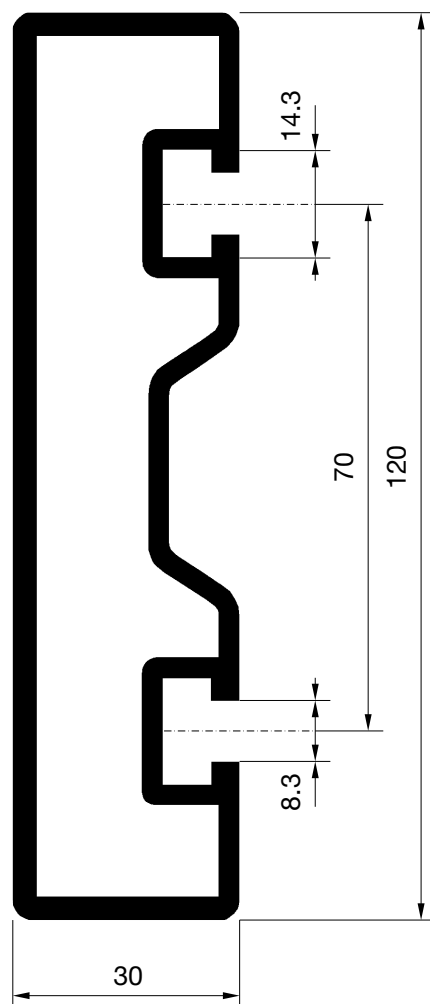

PERFILES
OTROS PERFILES

HYDRO

E-60011

Peso: 4800 gr/m.

P. Total: 517 mm.

E-46056

Peso: 3872 gr/m.

P. Total: 491 mm.

Peso: 11920 gr/m.

P. Total: 879 mm.

PERFILES BISAGRA

E-5036

Peso: 673 gr/m.
P. Total: 143 mm.

E-5037

Peso: 806 gr/m.
P. Total: 165 mm.

PERFILES BISAGRA

E-3603

Peso: 403 gr/m.
P. Total: 96 mm.

E-3604

Peso: 537 gr/m.
P. Total: 92 mm.

PERFIL SALVA BICICLETAS

E-60036

Peso: 1879 gr/m.

P. Total: 478 mm.

PERFIL SALVA BICICLETAS

E-60037

Peso: 2601 gr/m.

P. Total: 694 mm.

PERFIL SALVA BICICLETAS

E-60103

Peso: 1624 gr/m.

P. Total: 763 mm.