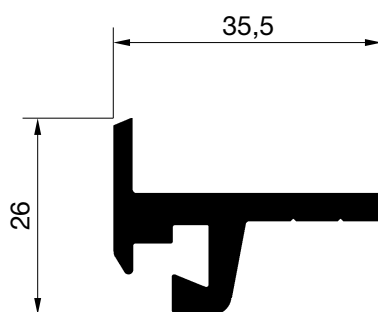

Peso: 487 gr/m.
P. Total: 89 mm.

E-6320

Peso: 975 gr/m.
P. Total: 289 mm.

E - 6457

Peso: 1131 gr/m.
P. Total: 243 mm.

PERFILES
OTROS PERFILES

HYDRO

E - 60061

Peso: 594 gr/m.

P. Total: 216 mm.

E - 11567

Peso: 1924 gr/m.

P. Total: 474 mm.

E - 11566

Peso: 1929 gr/m.

P. Total: 475 mm.

PERFILES
OTROS PERFILES

HYDRO

TR-44003

Peso: 6091 gr/m.

P. Total: 752 mm.

PERFILES
OTROS PERFILES

HYDRO

TR-44060

Peso: 11920 gr/m.

P. Total: 879 mm.

PERFILES BISAGRA

E-5036

Peso: 673 gr/m.
P. Total: 143 mm.

E-5037

Peso: 806 gr/m.
P. Total: 165 mm.

PERFILES BISAGRA