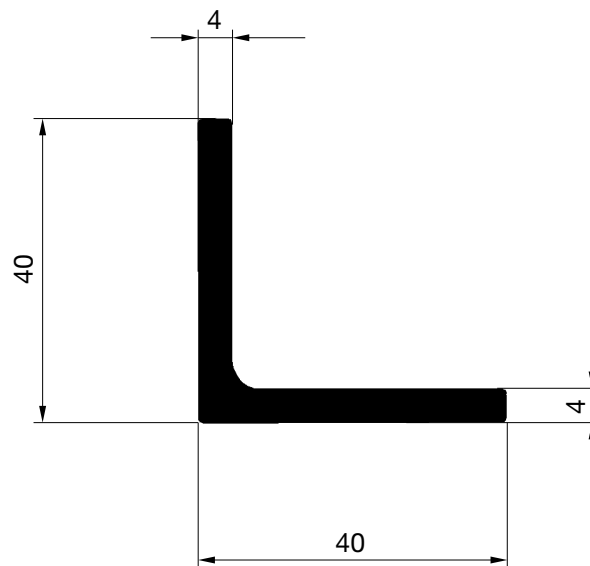

Montaje perfiles salva bicicletas

PERFILES
OTROS PERFILES

E-60055

Peso: 5587 gr/m.
P. Total: 661 mm.

PERFILES
OTROS PERFILES

HYDRO

L-40094

Peso: 6230 gr/m.

P. Total: 478 mm.

PERFILES
OTROS PERFILES

HYDRO

L-40097

Peso: 6502 gr/m.
P. Total: 497 mm.

PERFILES
OTROS PERFILES

E-6261

Peso: 1418 gr/m.
P. Total: 220 mm.

E-1236

Peso: 830 gr/m.
P. Total: 157 mm.

E-60074

Peso: 7632 gr/m.

P. Total: 565 mm.

PERFILES
OTROS PERFILES

HYDRO

E-60079