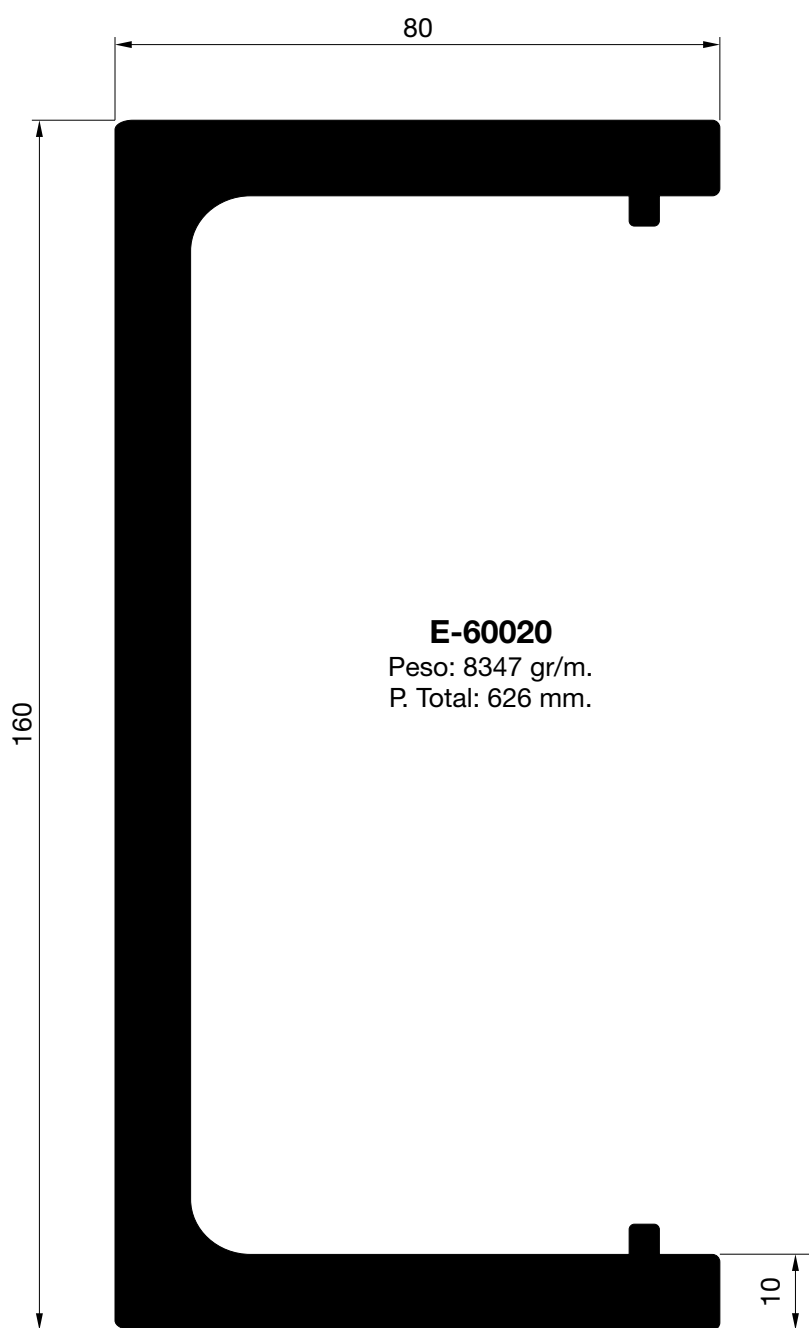

Peso: 969 gr/m.
P. Total: 246 mm.

PERFILES
OTROS PERFILES

HYDRO

E-60001
Peso: 3540 gr/m.
P. Total: 380 mm.

E-60027
Peso: 2816 gr/m.
P. Total: 385 mm.

E-7050

Peso: 6971 gr/m.

P. Total: 534 mm.

PERFILES
OTROS PERFILES

HYDRO

E-60011

Peso: 4800 gr/m.

P. Total: 517 mm.

E-46056

Peso: 3872 gr/m.

P. Total: 491 mm.

E-60016

Peso: 3040 gr/m.
P. Total: 246 mm.

E-60017

Peso: 4452 gr/m.
P. Total: 385 mm.

PERFILES
OTROS PERFILES

HYDRO

E-1502

Peso: 376 gr/m.
P. Total: 185 mm.

E-5327

Peso: 306 gr/m.
P. Total: 186 mm.

E-1724

Peso: 665 gr/m.
P. Total: 239 mm.

E-60040

Peso: 1175 gr/m.
P. Total: 407 mm.

PERFILES
OTROS PERFILES

HYDRO