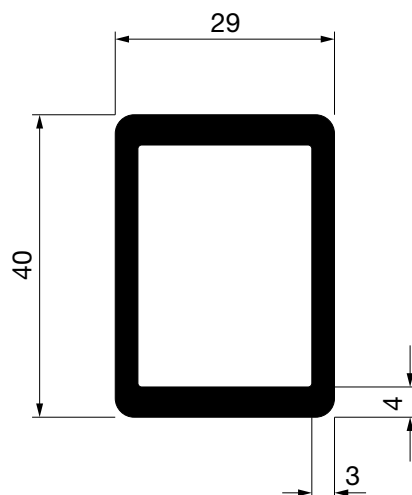

E-5327

Peso: 306 gr/m.
P. Total: 186 mm.

E-1724

Peso: 665 gr/m.
P. Total: 239 mm.

E-60040

Peso: 1175 gr/m.
P. Total: 407 mm.

PERFILES
OTROS PERFILES

HYDRO

E-60044

Peso: 3486 gr/m.
P. Total: 714 mm.

E-60070
Peso: 3393 gr/m.
P. Total: 642 mm.

E-60109
Peso: 3165 gr/m.
P. Total: 596 mm.

PERFILES PARA COMPONER REJILLAS

E-60006

Peso: 188 gr/m.
P. Total: 85 mm.

E-6267

Peso: 487 gr/m.
P. Total: 89 mm.

E-6320

Peso: 975 gr/m.
P. Total: 289 mm.

E - 6457

Peso: 1131 gr/m.
P. Total: 243 mm.

PERFILES
OTROS PERFILES

HYDRO

E - 60061