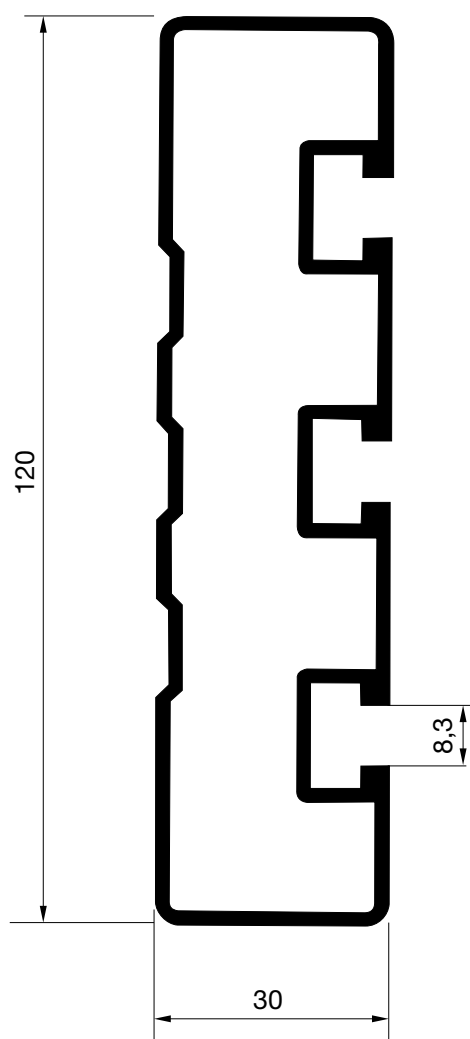

Peso: 969 gr/m.
P. Total: 246 mm.

PERFILES
OTROS PERFILES

HYDRO

E-60001
Peso: 3540 gr/m.
P. Total: 380 mm.

E-60027
Peso: 2816 gr/m.
P. Total: 385 mm.

E-7050

Peso: 6971 gr/m.

P. Total: 534 mm.

Peso: 11920 gr/m.

P. Total: 879 mm.

PERFILES BISAGRA

E-5036

Peso: 673 gr/m.
P. Total: 143 mm.

E-5037

Peso: 806 gr/m.
P. Total: 165 mm.

PERFILES BISAGRA

E-3603

Peso: 403 gr/m.
P. Total: 96 mm.

E-3604

Peso: 537 gr/m.
P. Total: 92 mm.

PERFIL SALVA BICICLETAS

E-60036

Peso: 1879 gr/m.

P. Total: 478 mm.

PERFIL SALVA BICICLETAS

E-60037

Peso: 2601 gr/m.

P. Total: 694 mm.

PERFIL SALVA BICICLETAS

E-60103

Peso: 1624 gr/m.

P. Total: 763 mm.