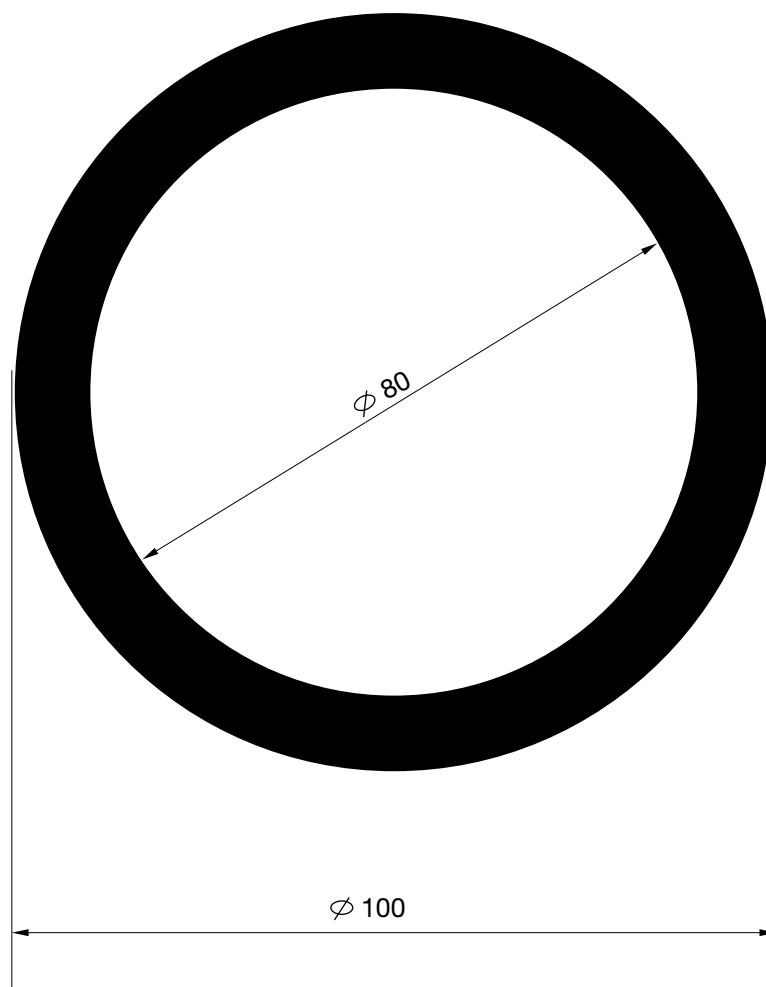

Peso: 11920 gr/m.

P. Total: 879 mm.

PERFILES BISAGRA

E-5036

Peso: 673 gr/m.
P. Total: 143 mm.

E-5037

Peso: 806 gr/m.
P. Total: 165 mm.

PERFILES BISAGRA

P. Total: 478 mm.

PERFILES
OTROS PERFILES

HYDRO

L-40097

Peso: 6502 gr/m.
P. Total: 497 mm.

PERFILES
OTROS PERFILES

E-6261

Peso: 1418 gr/m.
P. Total: 220 mm.

E-1236

Peso: 830 gr/m.
P. Total: 157 mm.

E-60074

Peso: 7632 gr/m.

P. Total: 565 mm.

PERFILES
OTROS PERFILES

HYDRO

E-60079

Peso: 12393 gr/m.
P. Total: 765 mm.

E-5722

Peso: 910 gr/m.
P. Total: 276 mm.

E-6171

Peso: 1771 gr/m.
P. Total: 231 mm.

E-8921

Peso: 232 gr/m.

P. Total: 98 mm.