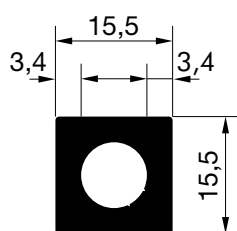

E-5327

Peso: 306 gr/m.
P. Total: 186 mm.

E-1724

Peso: 665 gr/m.
P. Total: 239 mm.

E-60040

Peso: 1175 gr/m.
P. Total: 407 mm.

PERFILES
OTROS PERFILES

HYDRO

E-60044

Peso: 3486 gr/m.
P. Total: 714 mm.

E-60070
Peso: 3393 gr/m.
P. Total: 642 mm.

E-60109
Peso: 3165 gr/m.
P. Total: 596 mm.

PERFILES PARA COMPONER REJILLAS

E-60006

Peso: 188 gr/m.
P. Total: 85 mm.

E-6267

Peso: 487 gr/m.
P. Total: 89 mm.

E-6320

Peso: 975 gr/m.
P. Total: 289 mm.

E - 6457

Peso: 1131 gr/m.
P. Total: 243 mm.

PERFILES
OTROS PERFILES

HYDRO

E - 60061

Peso: 594 gr/m.

P. Total: 216 mm.

E - 11567

Peso: 1924 gr/m.

P. Total: 474 mm.

E - 11566

Peso: 1929 gr/m.

P. Total: 475 mm.