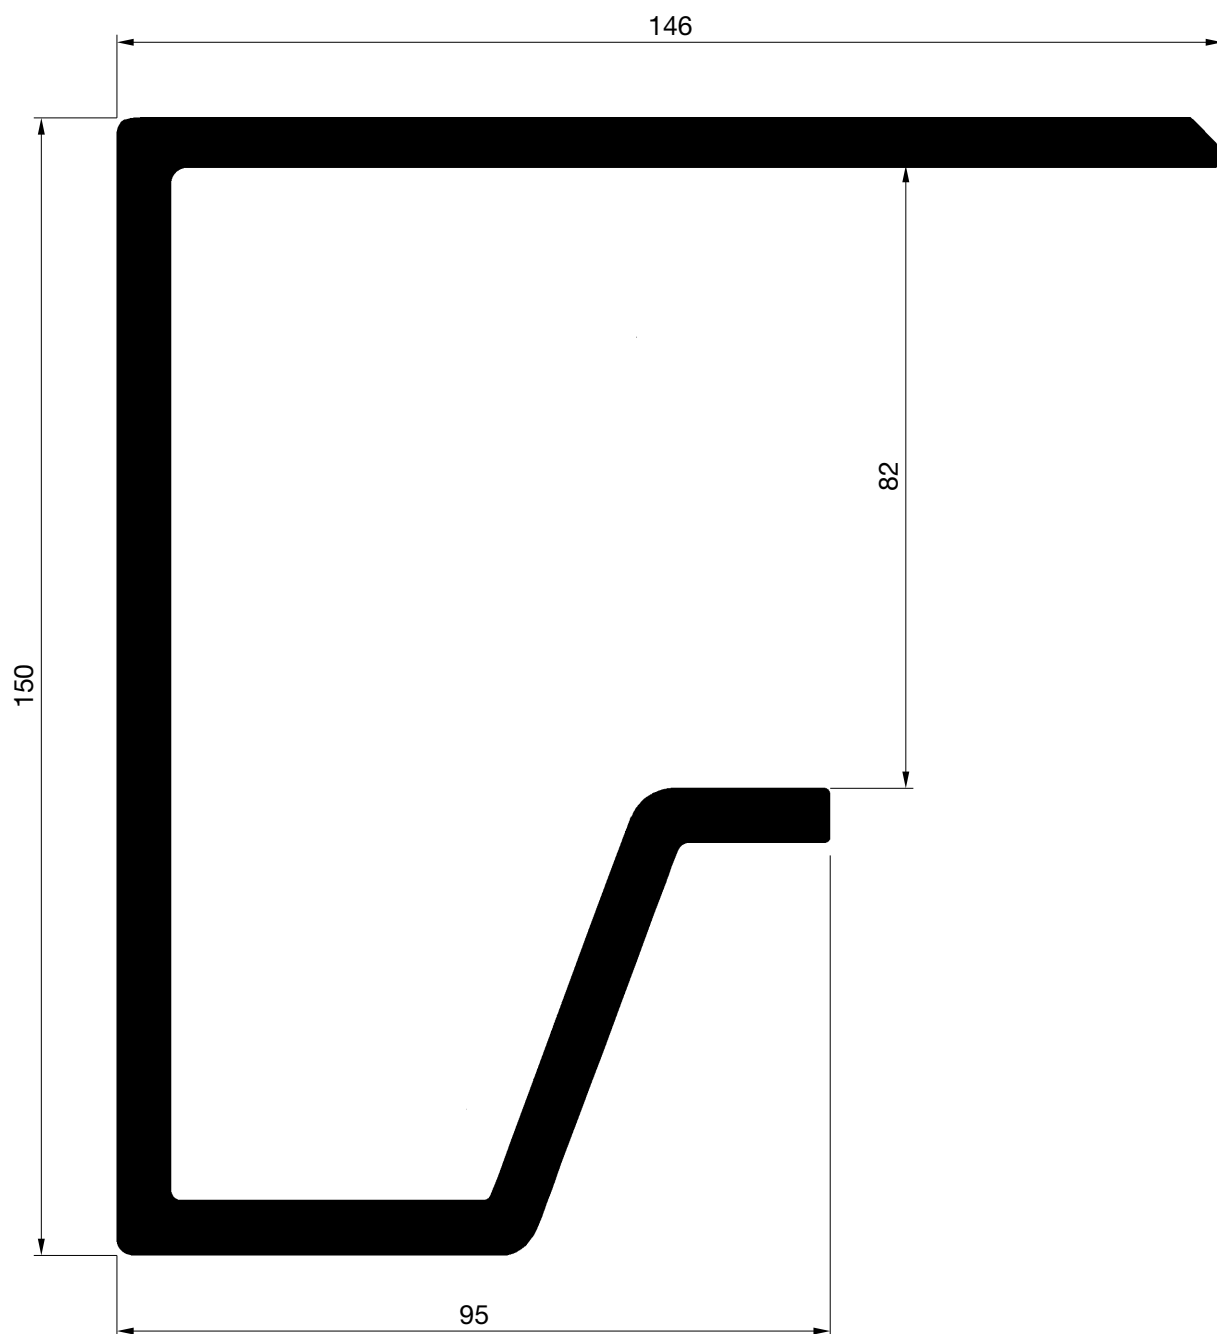

E-60053

Peso: 4761 gr/m.

P. Total: 578 mm.

E-60024

Peso: 6702 gr/m.

P. Total: 688 mm.

E-60049

Peso: 7634 gr/m.

P. Total: 834 mm.

E-60041

Peso: 6225 gr/m.

P. Total: 512 mm.

E-60059

Peso: 4514 gr/m.

P. Total: 956 mm.

HOJA DE MONTAJE

PLATAFORMAS

HYDRO

E-60057

Peso: 3825 gr/m.

P. Total: 782 mm.

E-60060

Peso: 4036 gr/m.

P. Total: 774 mm.

E-6508
Peso: 11038 gr/m.
P. Total: 940 mm.

E-60078

Peso: 11084 gr/m.

P. Total: 543 mm.