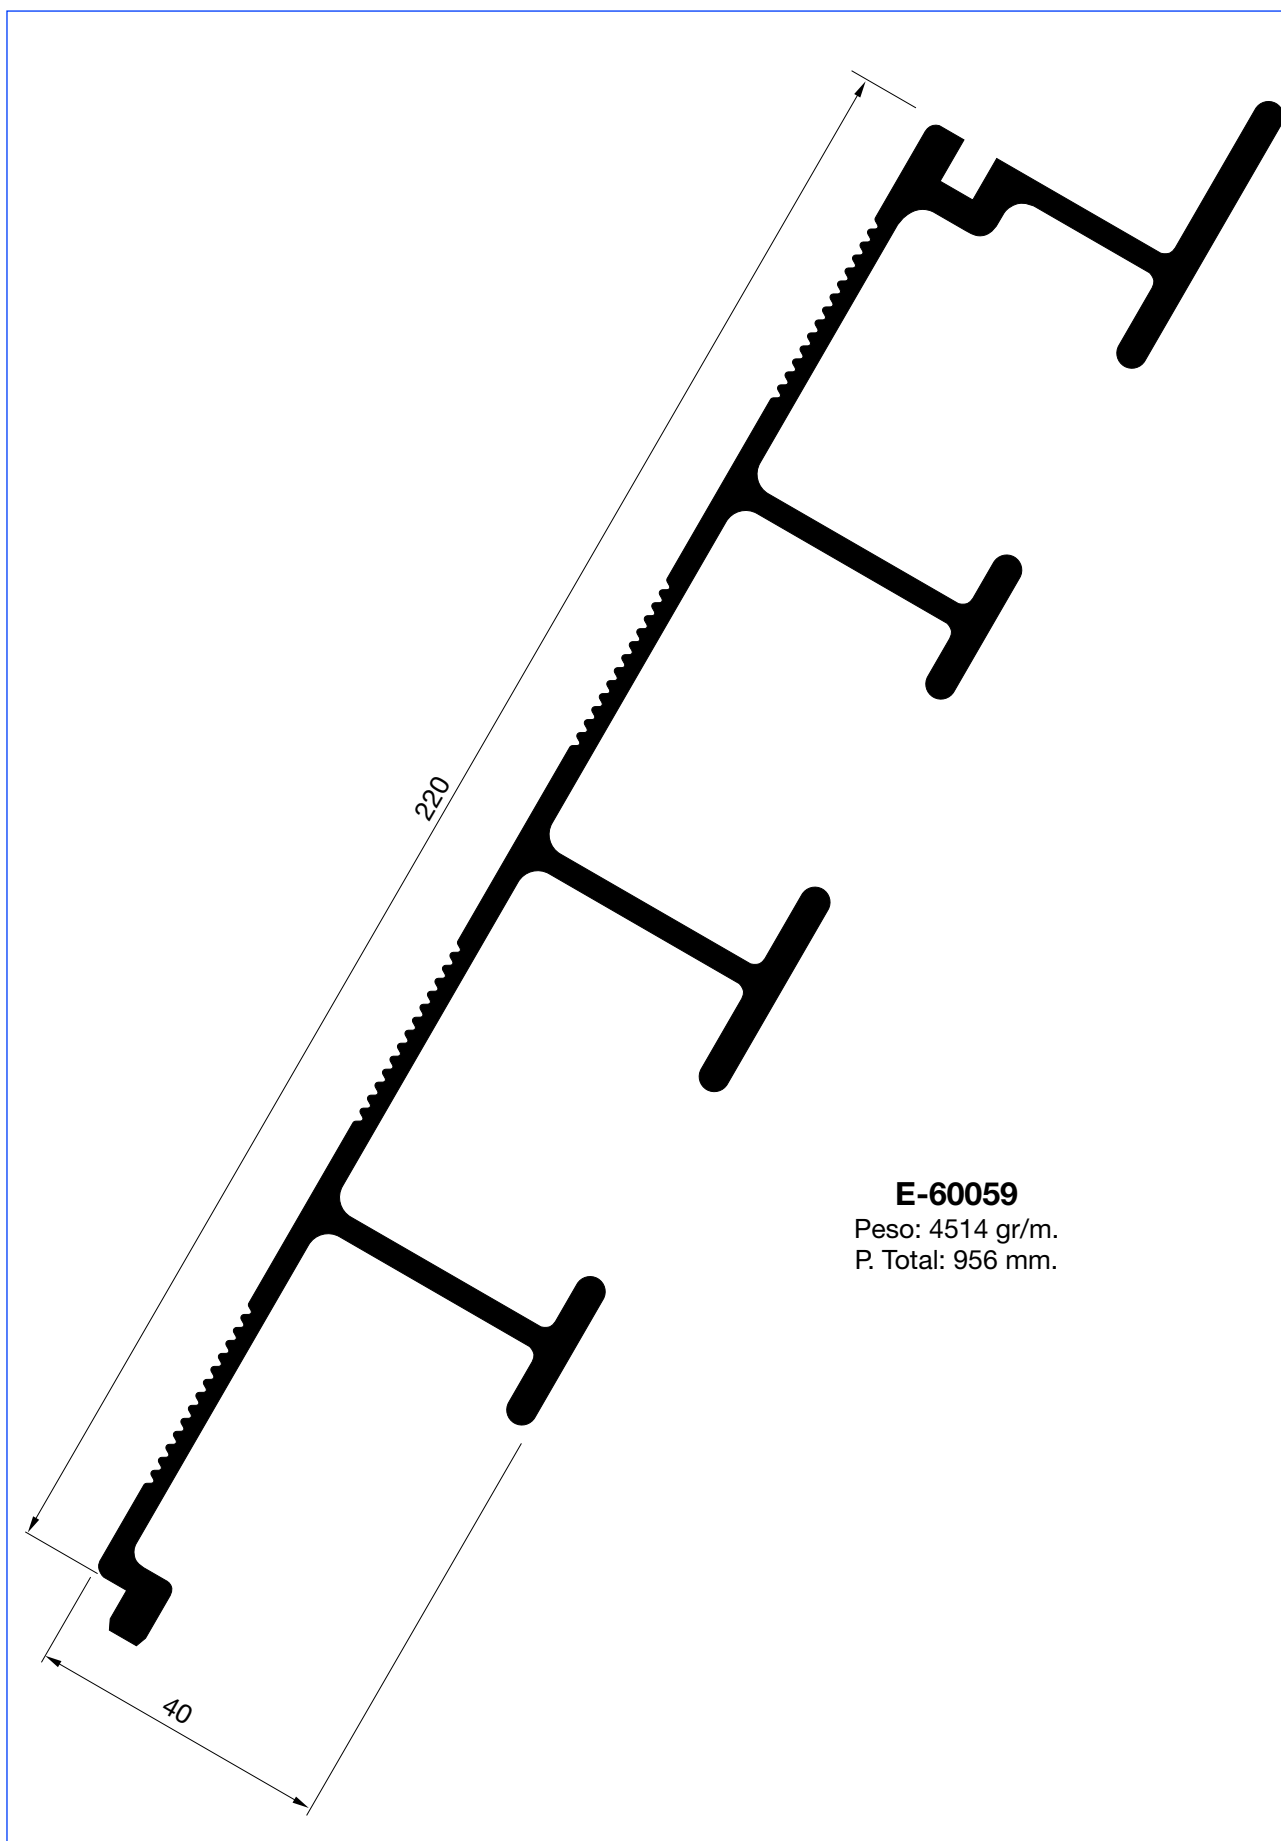

E-60053

Peso: 4761 gr/m.

P. Total: 578 mm.

E-60024

Peso: 6702 gr/m.

P. Total: 688 mm.

E-60049

Peso: 7634 gr/m.

P. Total: 834 mm.

E-60041

Peso: 6225 gr/m.

P. Total: 512 mm.

E-60059

Peso: 4514 gr/m.

P. Total: 956 mm.

HOJA DE MONTAJE

PLATAFORMAS

HYDRO

E-60057

Peso: 3825 gr/m.

P. Total: 782 mm.

E-60060

Peso: 4036 gr/m.

P. Total: 774 mm.

E-6508
Peso: 11038 gr/m.
P. Total: 940 mm.

E-60078

Peso: 11084 gr/m.

P. Total: 543 mm.