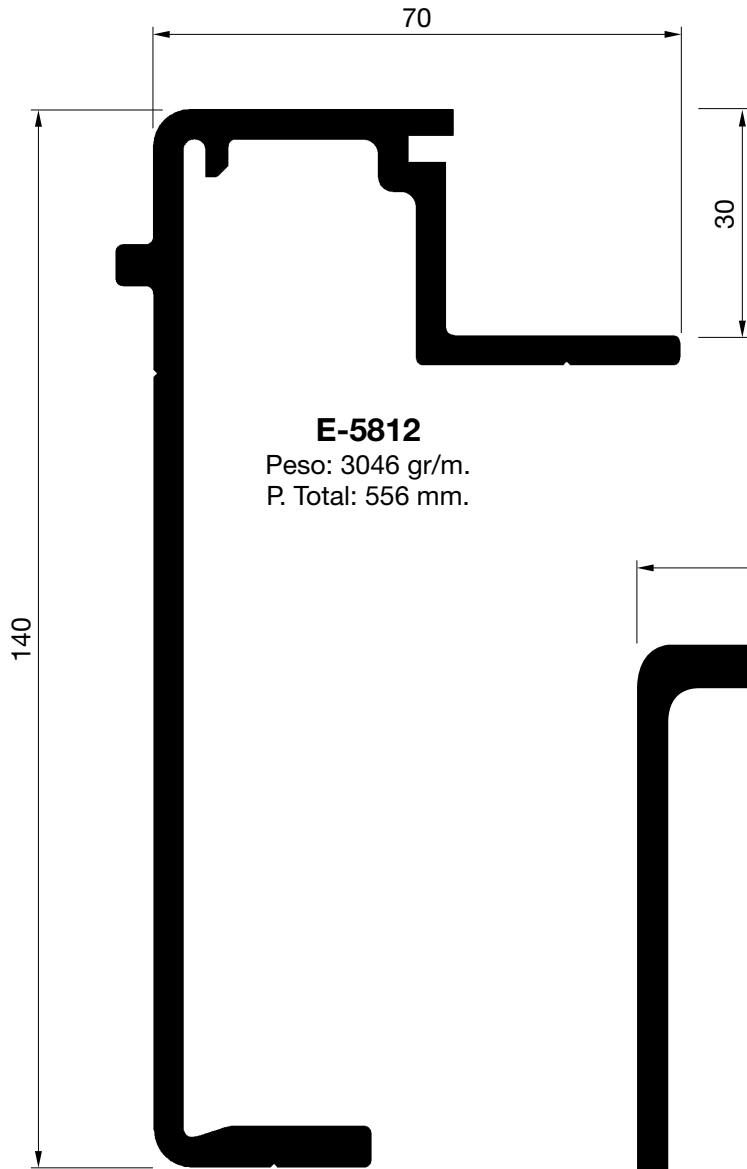

E-60053

Peso: 4761 gr/m.

P. Total: 578 mm.

E-60024

Peso: 6702 gr/m.

P. Total: 688 mm.

E-60049

Peso: 7634 gr/m.

P. Total: 834 mm.

E-60041

Peso: 6225 gr/m.

P. Total: 512 mm.

E-60059

Peso: 4514 gr/m.

P. Total: 956 mm.

HOJA DE MONTAJE

PLATAFORMAS

HYDRO

E-60057

Peso: 3825 gr/m.

P. Total: 782 mm.

E-60060

Peso: 4036 gr/m.

P. Total: 774 mm.

E-6508
Peso: 11038 gr/m.
P. Total: 940 mm.

E-60078

Peso: 11084 gr/m.

P. Total: 543 mm.