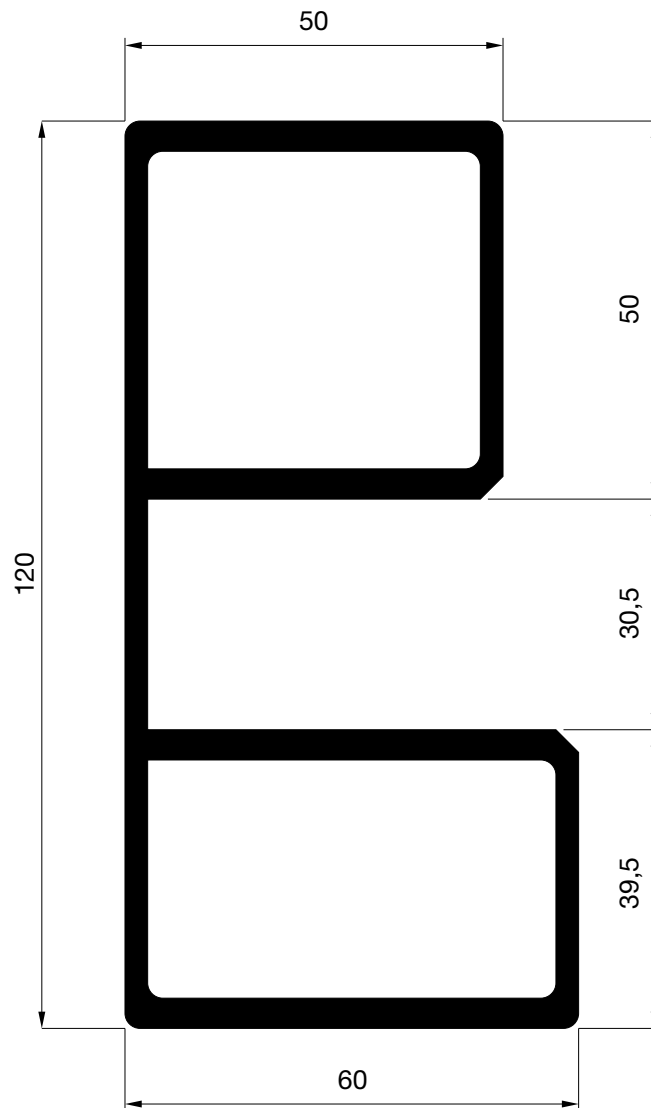

E-60053

Peso: 4761 gr/m.

P. Total: 578 mm.

E-60024

Peso: 6702 gr/m.

P. Total: 688 mm.

E-60049

Peso: 7634 gr/m.

P. Total: 834 mm.

E-60041

Peso: 6225 gr/m.

P. Total: 512 mm.

E-60059

Peso: 4514 gr/m.

P. Total: 956 mm.

HOJA DE MONTAJE

PLATAFORMAS

HYDRO

E-60057

Peso: 3825 gr/m.

P. Total: 782 mm.

E-60060

Peso: 4036 gr/m.

P. Total: 774 mm.

E-6508
Peso: 11038 gr/m.
P. Total: 940 mm.

E-60078

Peso: 11084 gr/m.

P. Total: 543 mm.