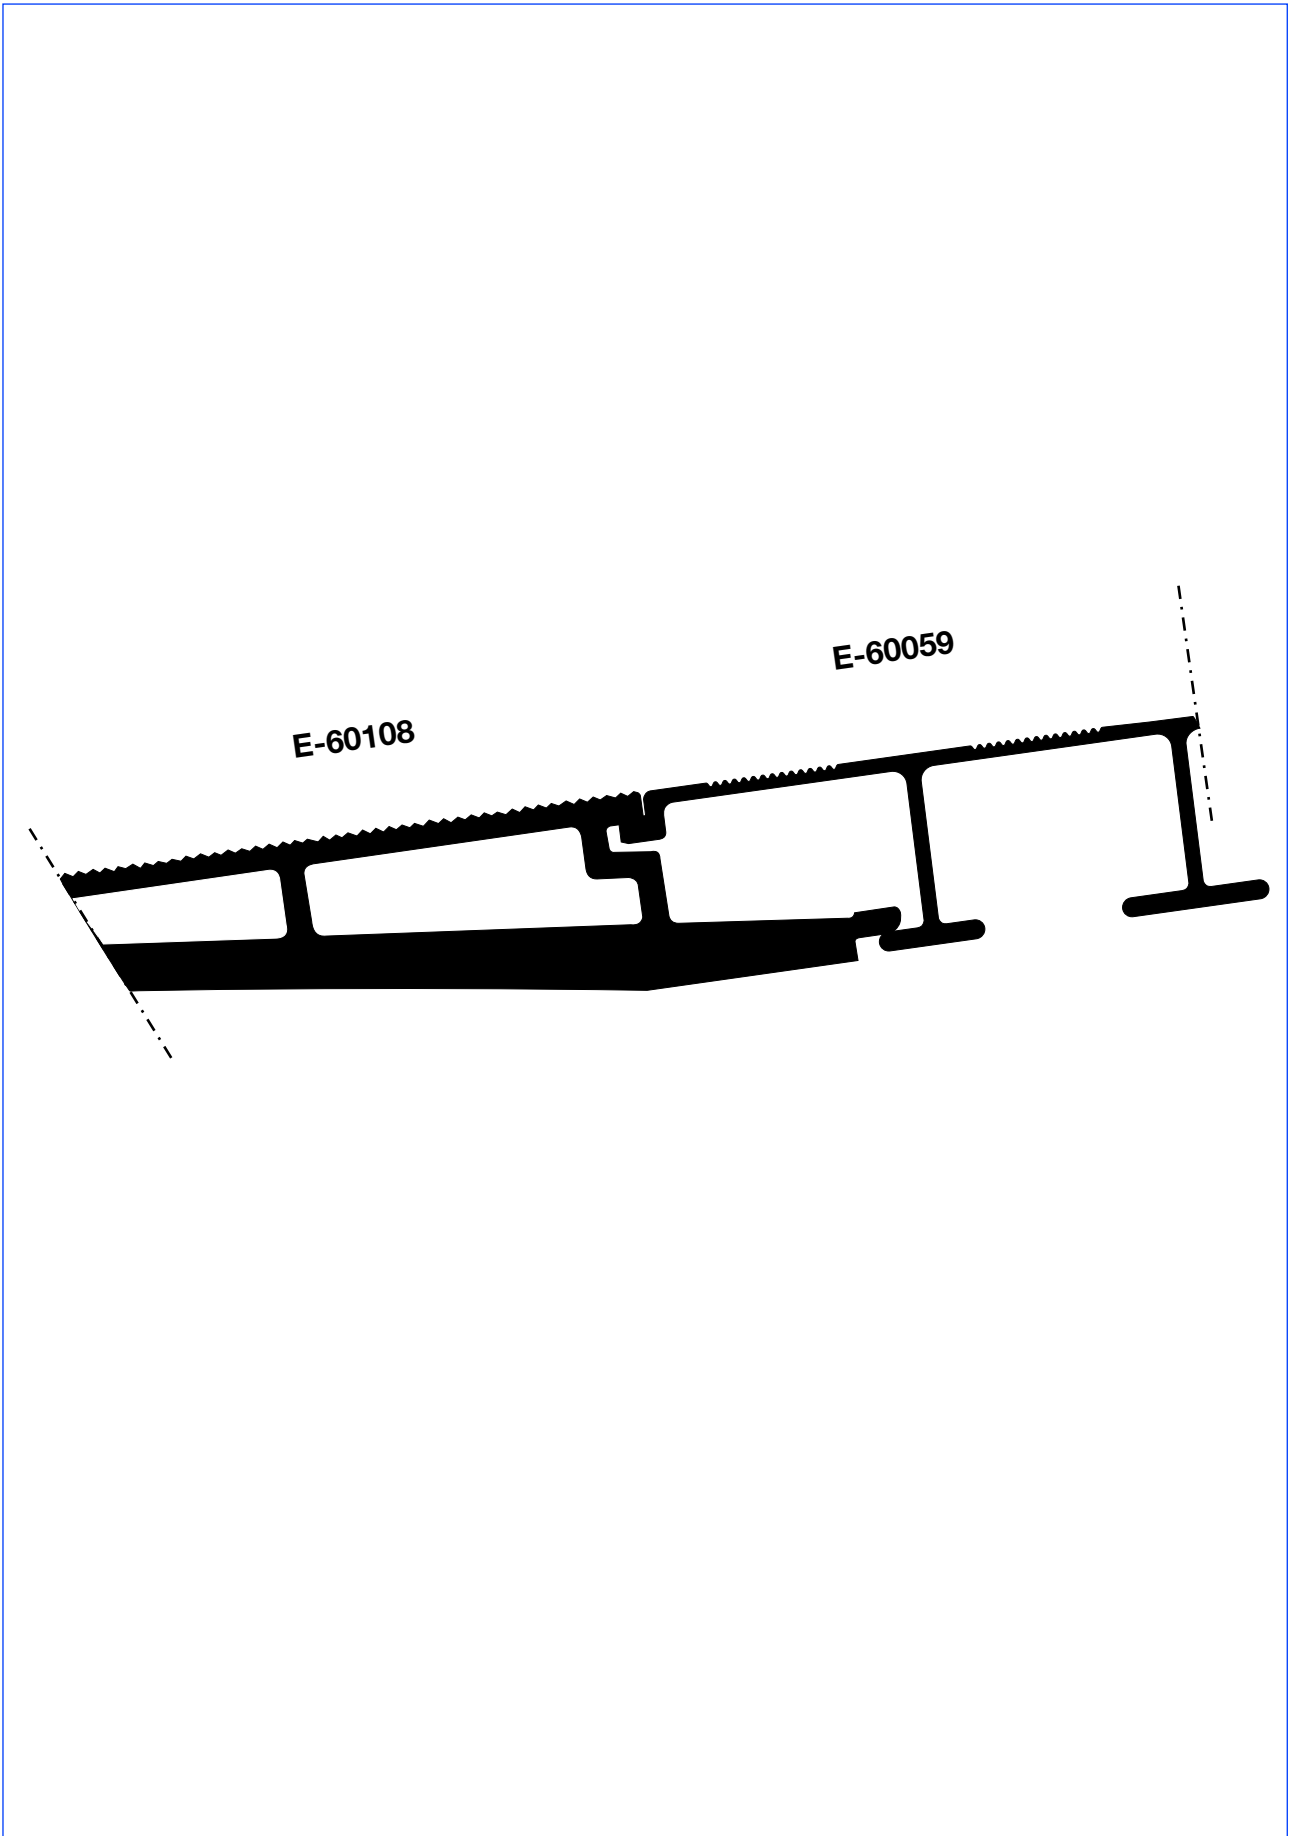

E-60053

Peso: 4761 gr/m.

P. Total: 578 mm.

E-60024

Peso: 6702 gr/m.

P. Total: 688 mm.

E-60049

Peso: 7634 gr/m.

P. Total: 834 mm.

E-60041

Peso: 6225 gr/m.

P. Total: 512 mm.

E-60059

Peso: 4514 gr/m.

P. Total: 956 mm.

HOJA DE MONTAJE

PLATAFORMAS

HYDRO

E-60057

Peso: 3825 gr/m.

P. Total: 782 mm.

E-60060

Peso: 4036 gr/m.

P. Total: 774 mm.

E-6508
Peso: 11038 gr/m.
P. Total: 940 mm.

E-60078

Peso: 11084 gr/m.

P. Total: 543 mm.