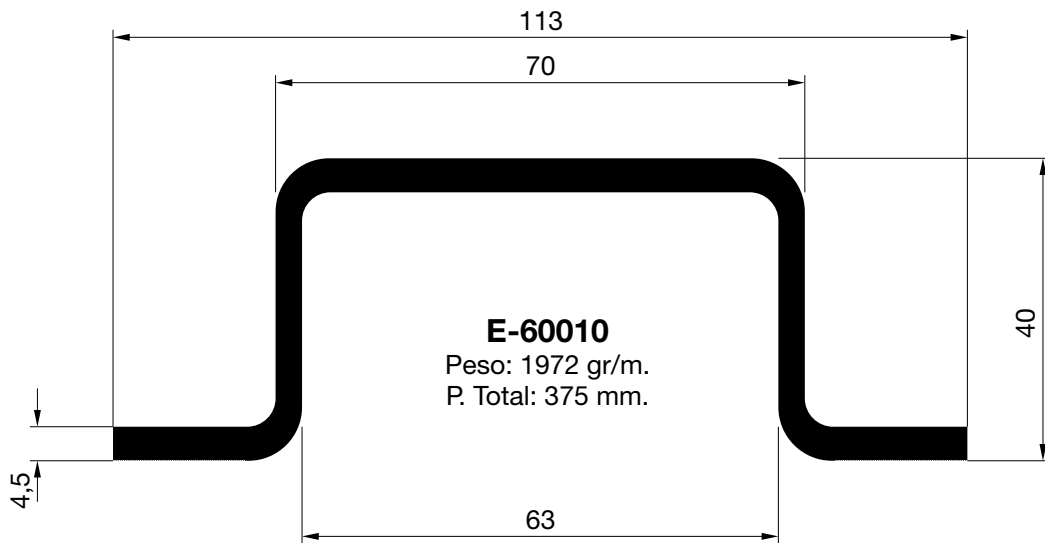

E-60053

Peso: 4761 gr/m.

P. Total: 578 mm.

E-60024

Peso: 6702 gr/m.

P. Total: 688 mm.

E-60049

Peso: 7634 gr/m.

P. Total: 834 mm.

E-60041

Peso: 6225 gr/m.

P. Total: 512 mm.

E-60059

Peso: 4514 gr/m.

P. Total: 956 mm.

HOJA DE MONTAJE

PLATAFORMAS

HYDRO

E-60057

Peso: 3825 gr/m.

P. Total: 782 mm.

E-60060

Peso: 4036 gr/m.

P. Total: 774 mm.

E-6508
Peso: 11038 gr/m.
P. Total: 940 mm.

E-60078

Peso: 11084 gr/m.

P. Total: 543 mm.