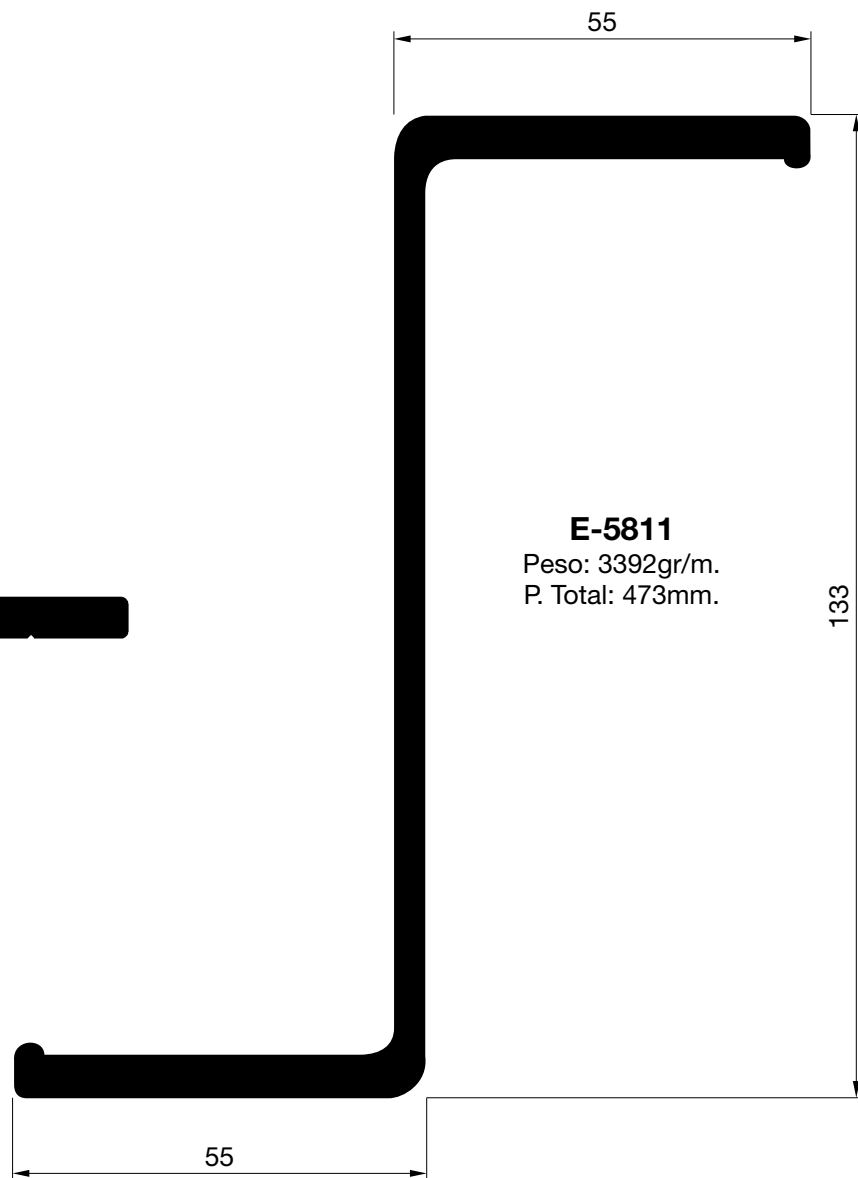

E-60053

Peso: 4761 gr/m.

P. Total: 578 mm.

E-60024

Peso: 6702 gr/m.

P. Total: 688 mm.

E-60049

Peso: 7634 gr/m.

P. Total: 834 mm.

E-60041

Peso: 6225 gr/m.

P. Total: 512 mm.

E-60059

Peso: 4514 gr/m.

P. Total: 956 mm.

HOJA DE MONTAJE

PLATAFORMAS

HYDRO

E-60057

Peso: 3825 gr/m.

P. Total: 782 mm.

E-60060

Peso: 4036 gr/m.

P. Total: 774 mm.

E-6508
Peso: 11038 gr/m.
P. Total: 940 mm.

E-60078

Peso: 11084 gr/m.

P. Total: 543 mm.