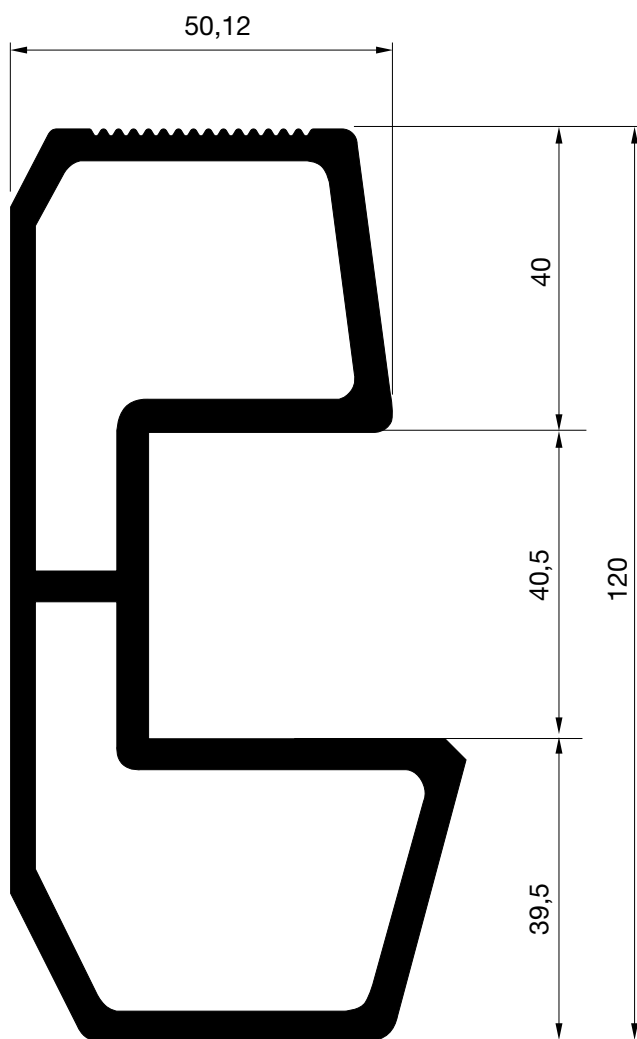

E-60053

Peso: 4761 gr/m.

P. Total: 578 mm.

E-60024

Peso: 6702 gr/m.

P. Total: 688 mm.

E-60049

Peso: 7634 gr/m.

P. Total: 834 mm.

E-60041

Peso: 6225 gr/m.

P. Total: 512 mm.

E-60059

Peso: 4514 gr/m.

P. Total: 956 mm.

HOJA DE MONTAJE

PLATAFORMAS

HYDRO

E-60057

Peso: 3825 gr/m.

P. Total: 782 mm.

E-60060

Peso: 4036 gr/m.

P. Total: 774 mm.

E-6508
Peso: 11038 gr/m.
P. Total: 940 mm.

E-60078

Peso: 11084 gr/m.

P. Total: 543 mm.