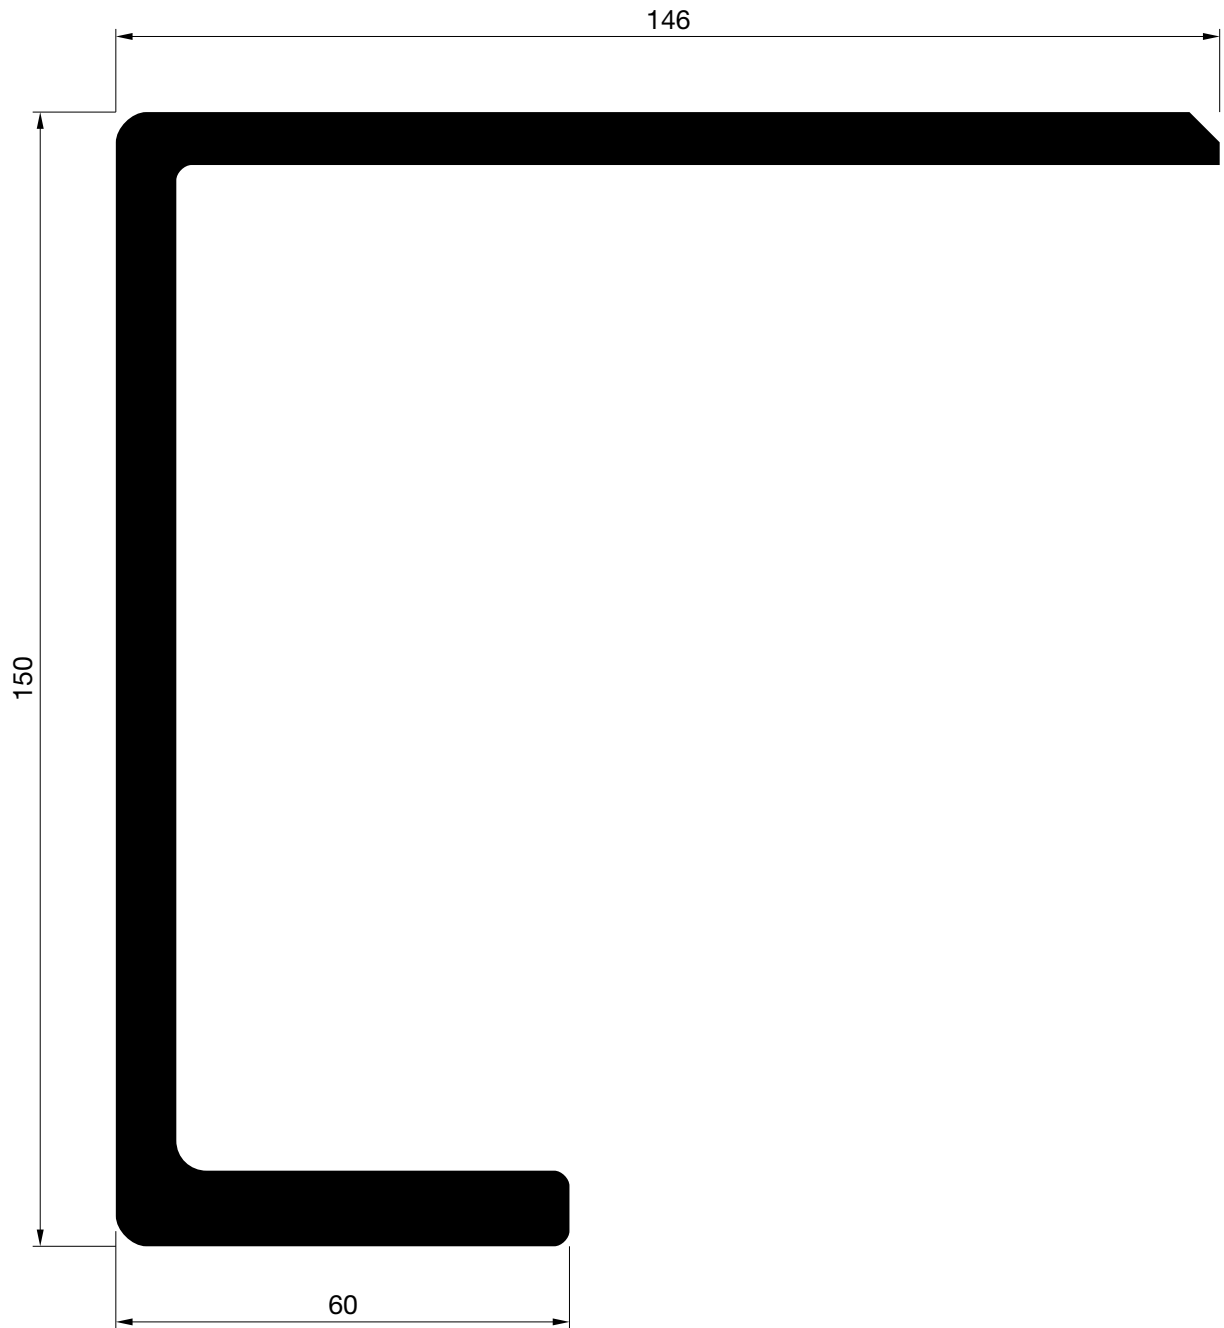

E-60053

Peso: 4761 gr/m.

P. Total: 578 mm.

E-60024

Peso: 6702 gr/m.

P. Total: 688 mm.

E-60049

Peso: 7634 gr/m.

P. Total: 834 mm.

E-60041

Peso: 6225 gr/m.

P. Total: 512 mm.

E-60059

Peso: 4514 gr/m.

P. Total: 956 mm.

HOJA DE MONTAJE

PLATAFORMAS

HYDRO

E-60057

Peso: 3825 gr/m.

P. Total: 782 mm.

E-60060

Peso: 4036 gr/m.

P. Total: 774 mm.

E-6508
Peso: 11038 gr/m.
P. Total: 940 mm.

E-60078

Peso: 11084 gr/m.

P. Total: 543 mm.