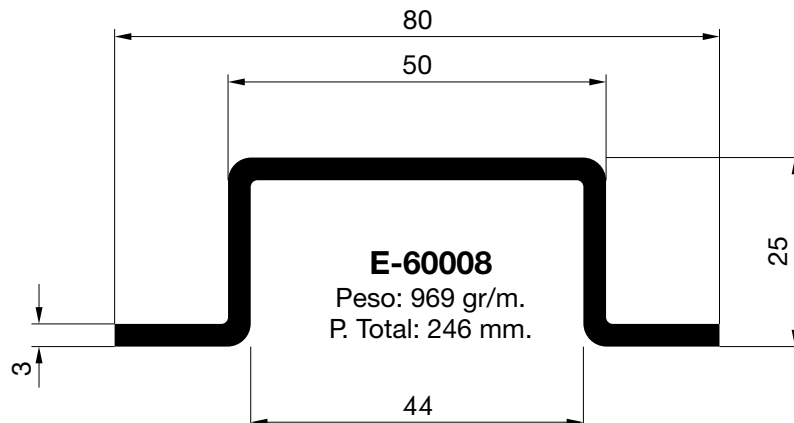

E-60053

Peso: 4761 gr/m.

P. Total: 578 mm.

E-60024

Peso: 6702 gr/m.

P. Total: 688 mm.

E-60049

Peso: 7634 gr/m.

P. Total: 834 mm.

E-60041

Peso: 6225 gr/m.

P. Total: 512 mm.

E-60059

Peso: 4514 gr/m.

P. Total: 956 mm.

HOJA DE MONTAJE

PLATAFORMAS

HYDRO

E-60057

Peso: 3825 gr/m.

P. Total: 782 mm.

E-60060

Peso: 4036 gr/m.

P. Total: 774 mm.

E-6508
Peso: 11038 gr/m.
P. Total: 940 mm.

E-60078

Peso: 11084 gr/m.

P. Total: 543 mm.