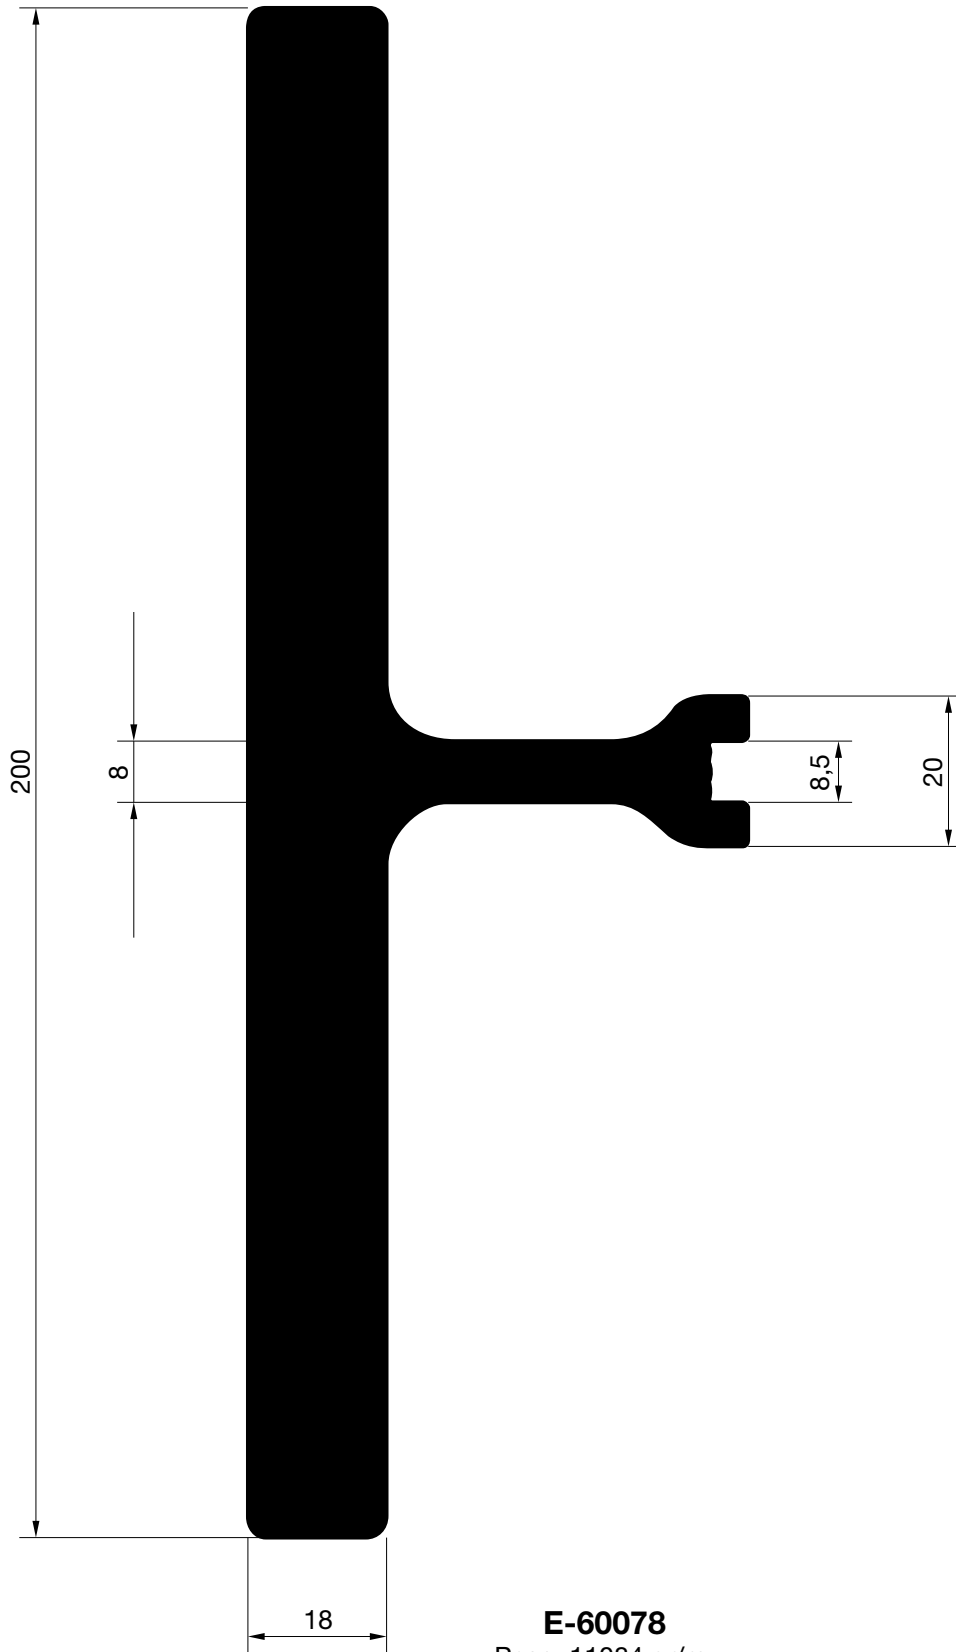

E-60053

Peso: 4761 gr/m.

P. Total: 578 mm.

E-60024

Peso: 6702 gr/m.

P. Total: 688 mm.

E-60049

Peso: 7634 gr/m.

P. Total: 834 mm.

E-60041

Peso: 6225 gr/m.

P. Total: 512 mm.

E-60059

Peso: 4514 gr/m.

P. Total: 956 mm.

HOJA DE MONTAJE

PLATAFORMAS

HYDRO

E-60057

Peso: 3825 gr/m.

P. Total: 782 mm.

E-60060

Peso: 4036 gr/m.

P. Total: 774 mm.

E-6508
Peso: 11038 gr/m.
P. Total: 940 mm.

E-60078

Peso: 11084 gr/m.

P. Total: 543 mm.