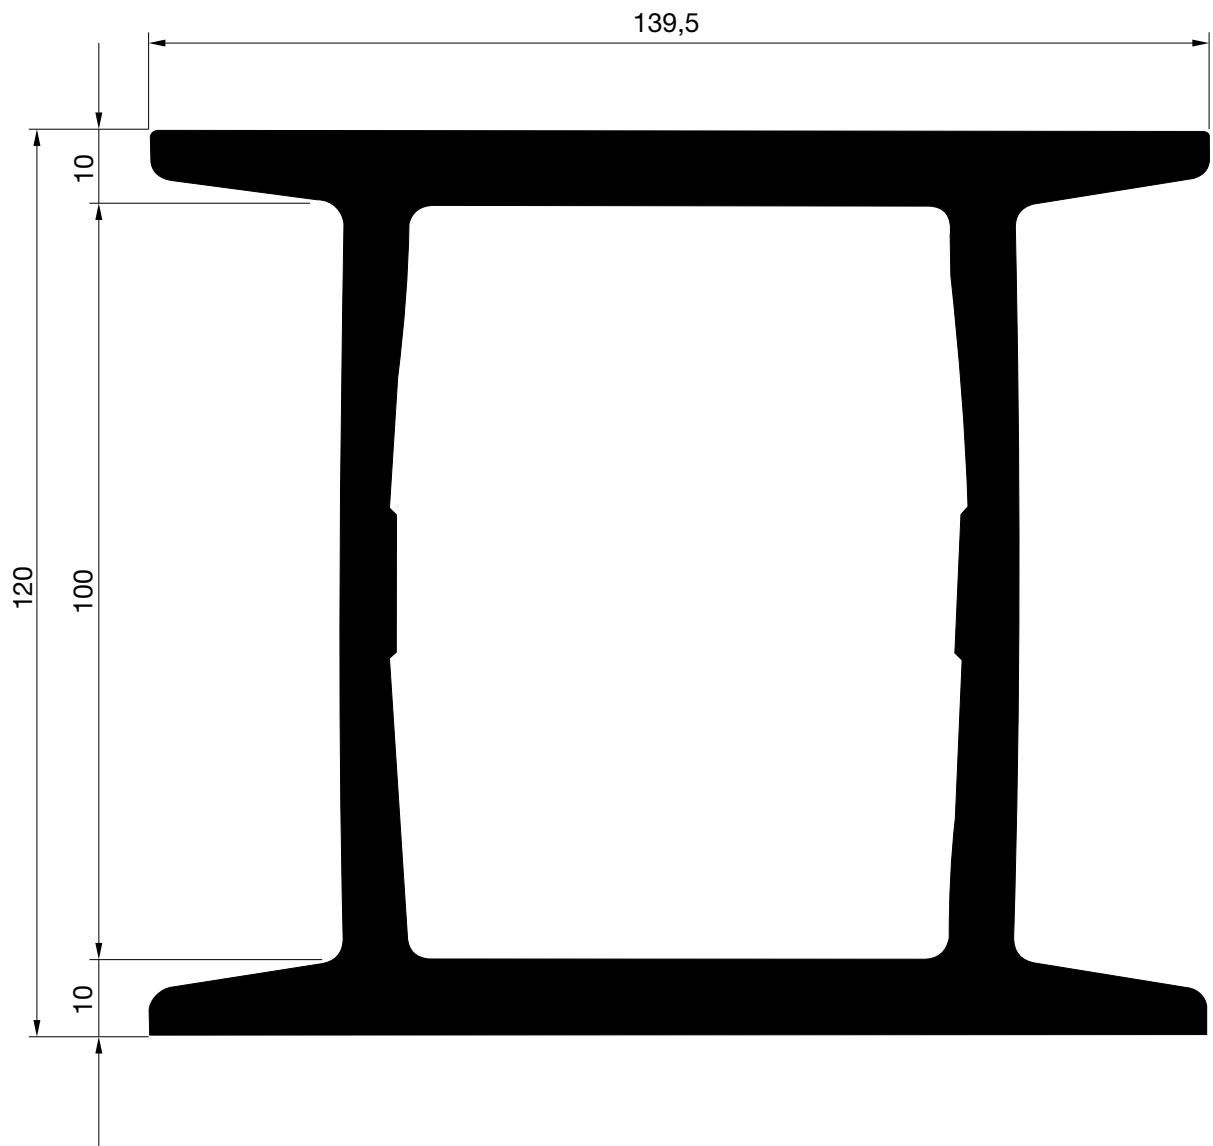

E-60053

Peso: 4761 gr/m.

P. Total: 578 mm.

E-60024

Peso: 6702 gr/m.

P. Total: 688 mm.

E-60049

Peso: 7634 gr/m.

P. Total: 834 mm.

E-60041

Peso: 6225 gr/m.

P. Total: 512 mm.

E-60059

Peso: 4514 gr/m.

P. Total: 956 mm.

HOJA DE MONTAJE

PLATAFORMAS

HYDRO

E-60057

Peso: 3825 gr/m.

P. Total: 782 mm.

E-60060

Peso: 4036 gr/m.

P. Total: 774 mm.

E-6508
Peso: 11038 gr/m.
P. Total: 940 mm.

E-60078

Peso: 11084 gr/m.

P. Total: 543 mm.