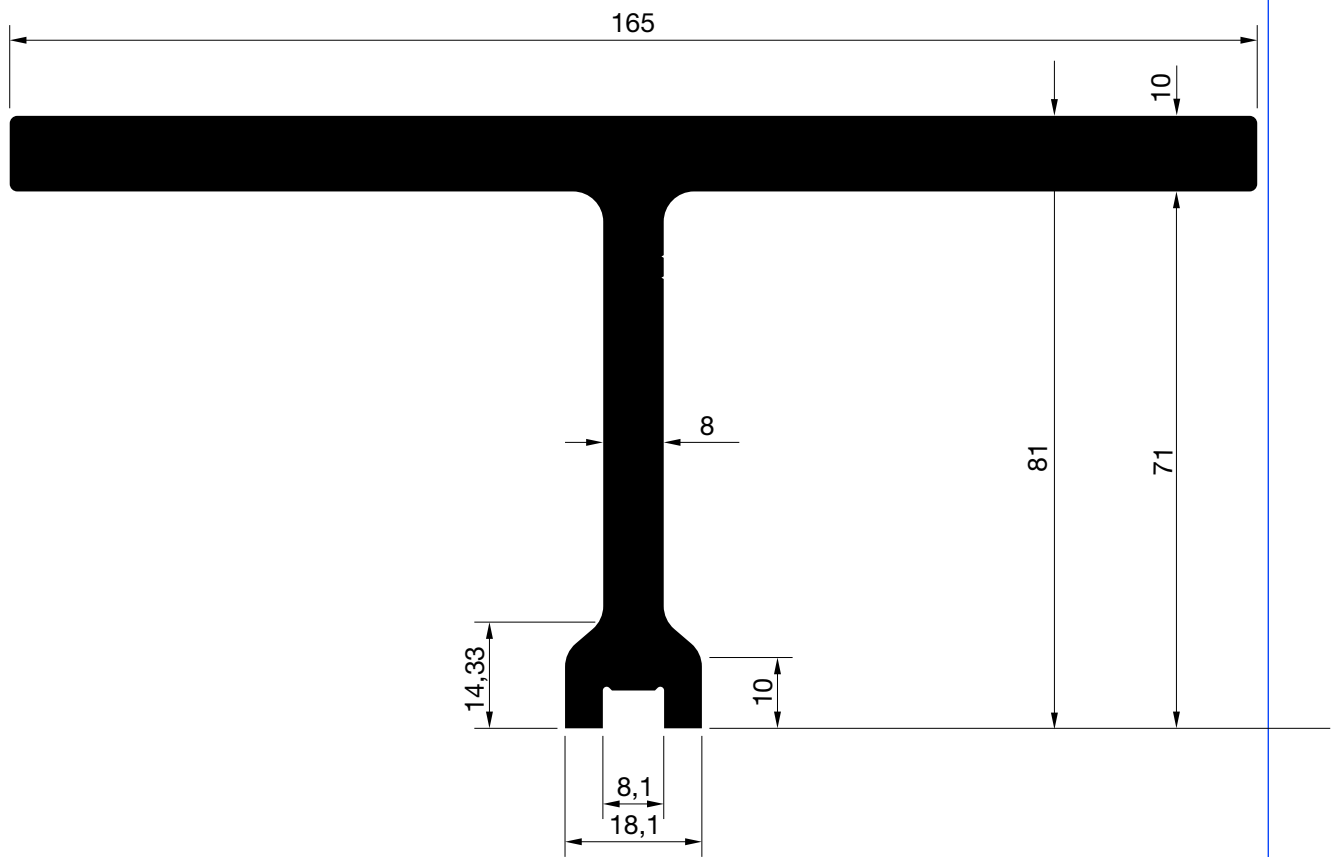

E-60053

Peso: 4761 gr/m.

P. Total: 578 mm.

E-60024

Peso: 6702 gr/m.

P. Total: 688 mm.

E-60049

Peso: 7634 gr/m.

P. Total: 834 mm.

E-60041

Peso: 6225 gr/m.

P. Total: 512 mm.

E-60059

Peso: 4514 gr/m.

P. Total: 956 mm.

HOJA DE MONTAJE

PLATAFORMAS

HYDRO

E-60057

Peso: 3825 gr/m.

P. Total: 782 mm.

E-60060

Peso: 4036 gr/m.

P. Total: 774 mm.

E-6508
Peso: 11038 gr/m.
P. Total: 940 mm.

E-60078

Peso: 11084 gr/m.

P. Total: 543 mm.