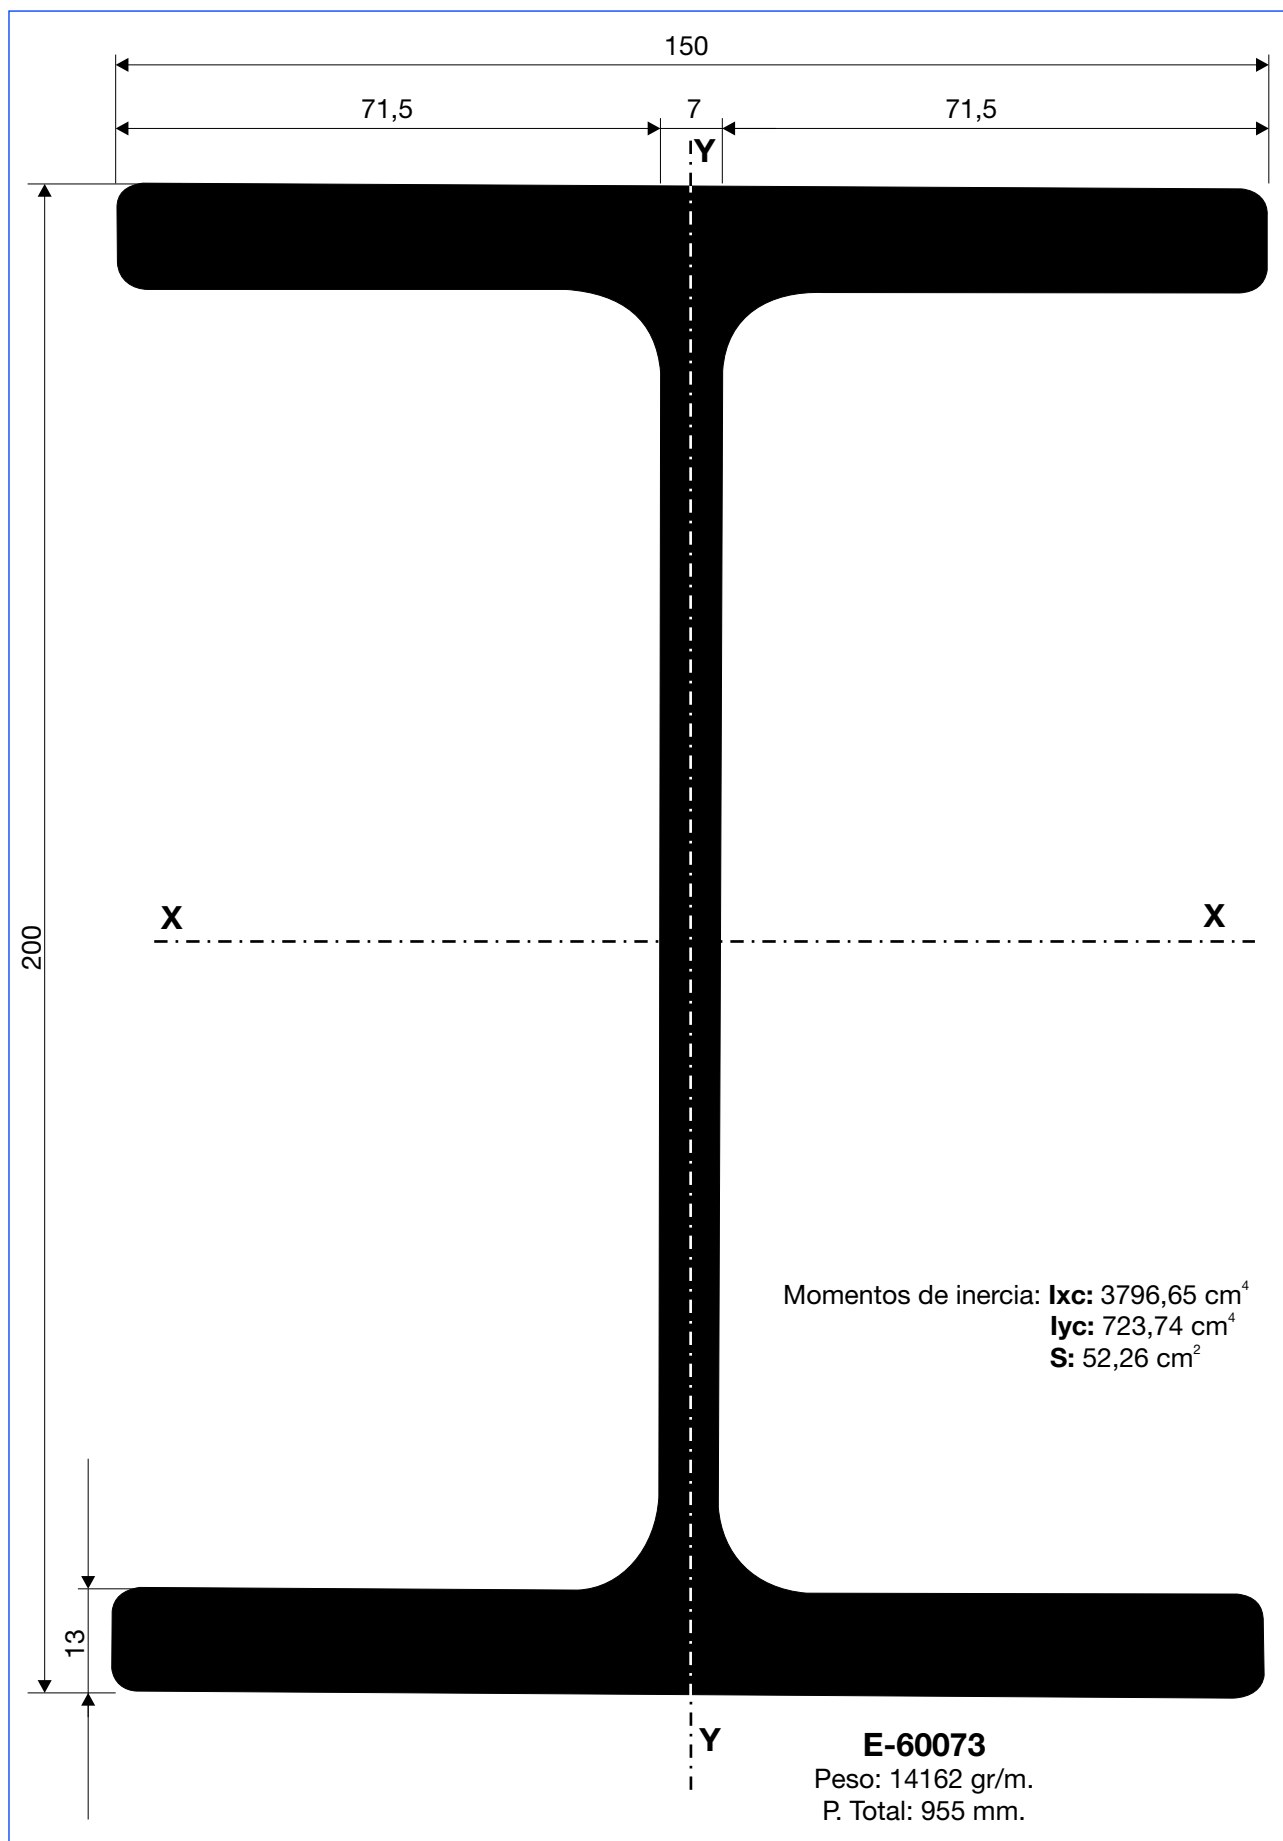

E-60053

Peso: 4761 gr/m.

P. Total: 578 mm.

E-60024

Peso: 6702 gr/m.

P. Total: 688 mm.

E-60049

Peso: 7634 gr/m.

P. Total: 834 mm.

E-60041

Peso: 6225 gr/m.

P. Total: 512 mm.

E-60059

Peso: 4514 gr/m.

P. Total: 956 mm.

HOJA DE MONTAJE

PLATAFORMAS

HYDRO

E-60057

Peso: 3825 gr/m.

P. Total: 782 mm.

E-60060

Peso: 4036 gr/m.

P. Total: 774 mm.

E-6508
Peso: 11038 gr/m.
P. Total: 940 mm.

E-60078

Peso: 11084 gr/m.

P. Total: 543 mm.