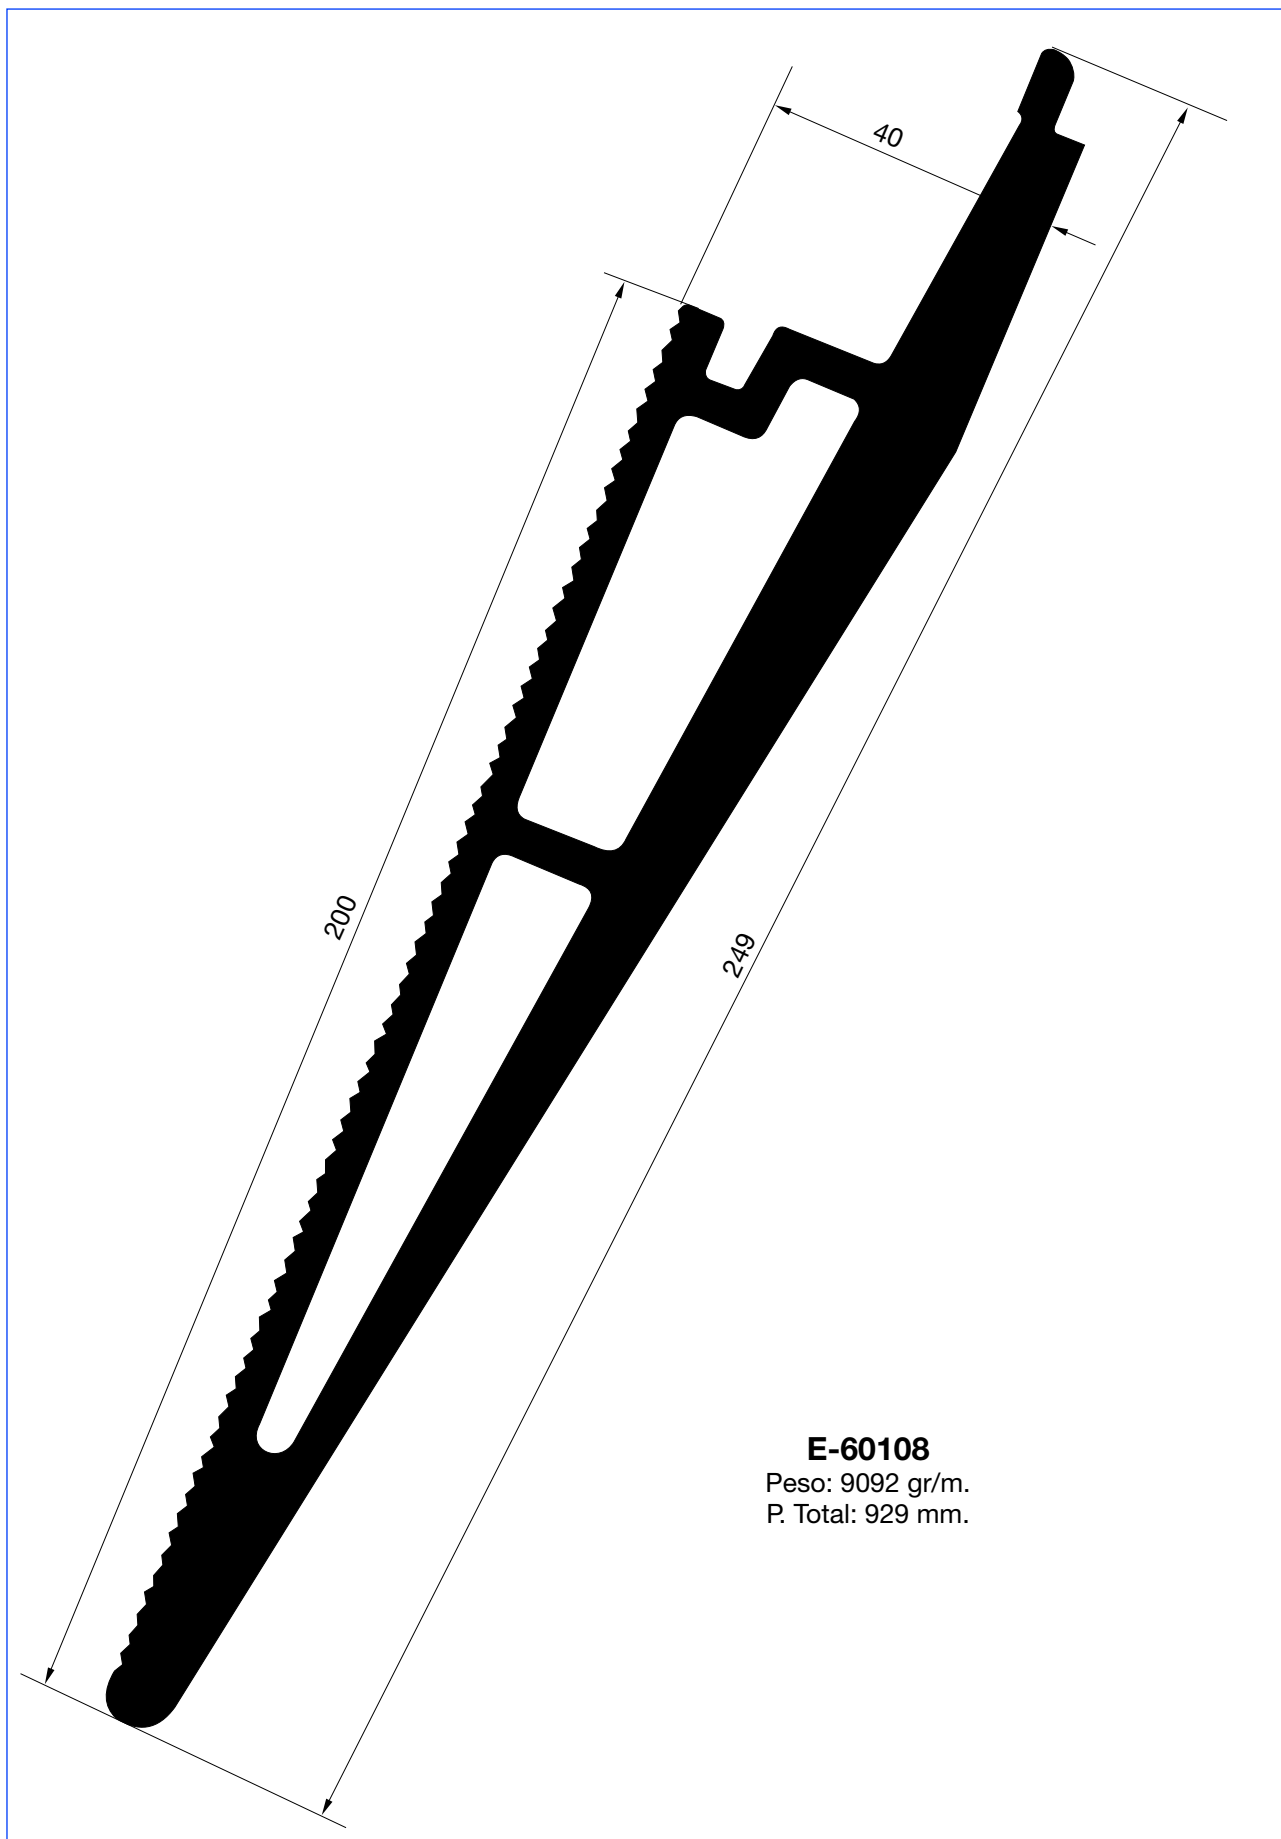

E-60053

Peso: 4761 gr/m.

P. Total: 578 mm.

E-60024

Peso: 6702 gr/m.

P. Total: 688 mm.

E-60049

Peso: 7634 gr/m.

P. Total: 834 mm.

E-60041

Peso: 6225 gr/m.

P. Total: 512 mm.

E-60059

Peso: 4514 gr/m.

P. Total: 956 mm.

HOJA DE MONTAJE

PLATAFORMAS

HYDRO

E-60057

Peso: 3825 gr/m.

P. Total: 782 mm.

E-60060

Peso: 4036 gr/m.

P. Total: 774 mm.

E-6508
Peso: 11038 gr/m.
P. Total: 940 mm.

E-60078

Peso: 11084 gr/m.

P. Total: 543 mm.