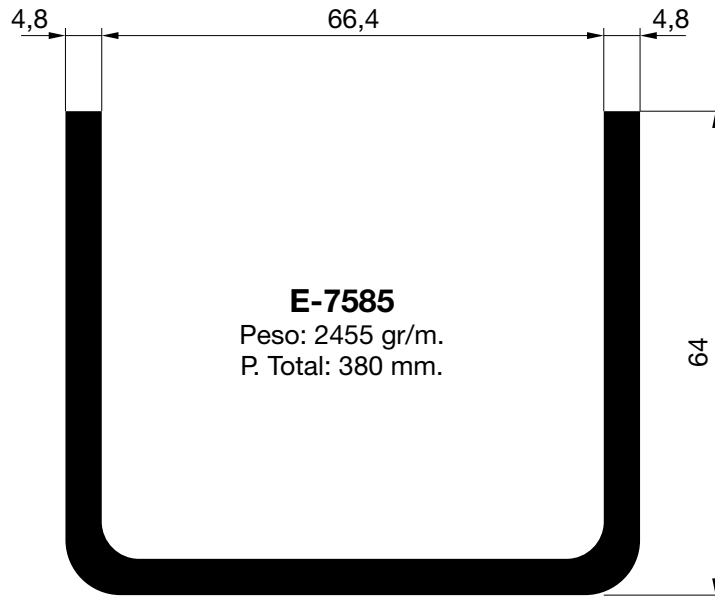

E-60053

Peso: 4761 gr/m.

P. Total: 578 mm.

E-60024

Peso: 6702 gr/m.

P. Total: 688 mm.

E-60049

Peso: 7634 gr/m.

P. Total: 834 mm.

E-60041

Peso: 6225 gr/m.

P. Total: 512 mm.

E-60059

Peso: 4514 gr/m.

P. Total: 956 mm.

HOJA DE MONTAJE

PLATAFORMAS

HYDRO

E-60057

Peso: 3825 gr/m.

P. Total: 782 mm.

E-60060

Peso: 4036 gr/m.

P. Total: 774 mm.

E-6508
Peso: 11038 gr/m.
P. Total: 940 mm.

E-60078

Peso: 11084 gr/m.

P. Total: 543 mm.