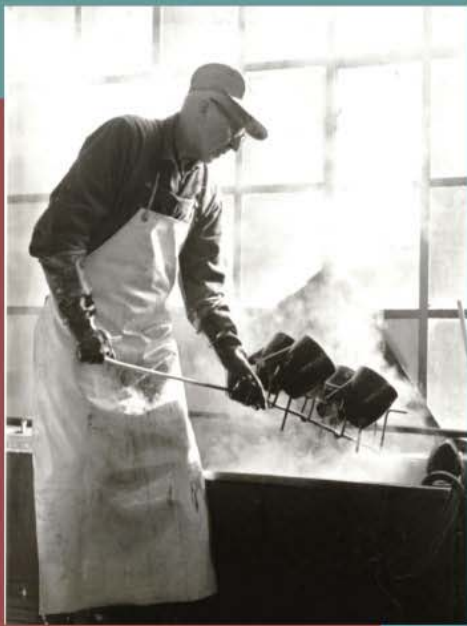

"Sett over kjelen"

- en utstilling om kaffekjelen fra Høyang,
AS Nordisk Aluminiumindustri, Holmestrand

Holmestrand Aluminium museum, Weidemannsgate 8

Nord-Jarlsbergmuseene, Pb.91, 3180 Holmestrand
www.nord-jarlsberg.museum.no