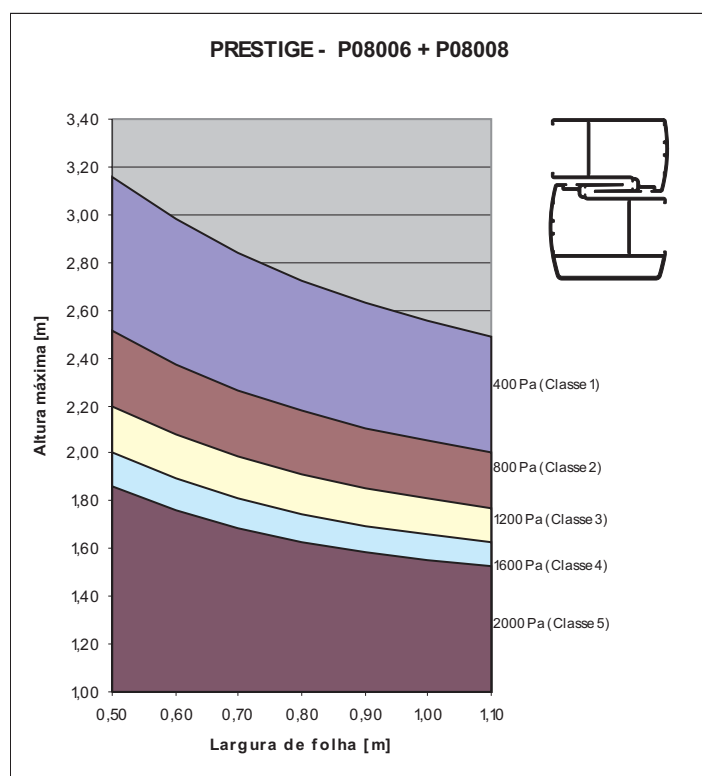

# Série de correr PRESTIGE

Valores determinados considerando uma flecha  $\leq 1/200$ ,  
Classe B de acordo com a norma EN 12210:2000