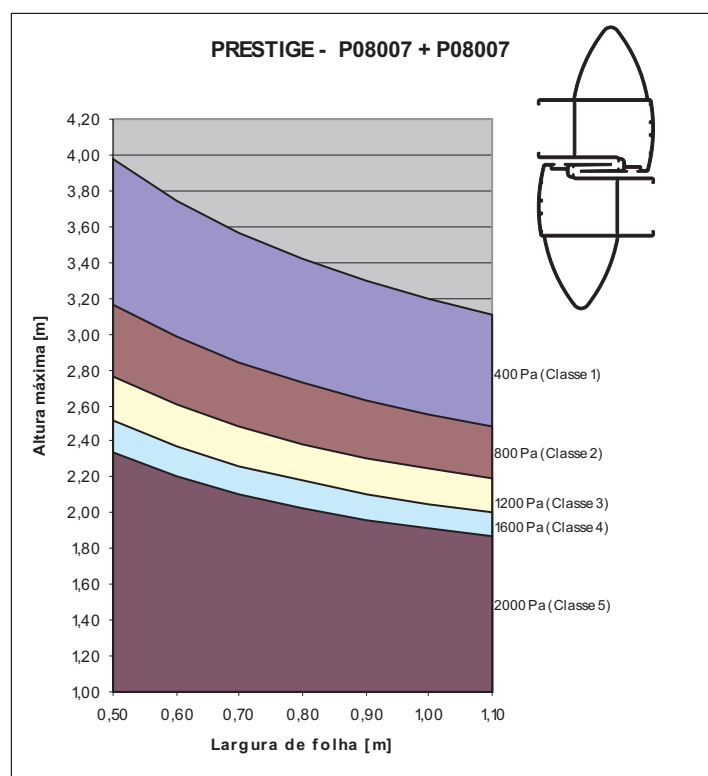

# Série de correr PRESTIGE

Valores determinados considerando uma flecha  $\leq 1/200$ ,  
Classe B de acordo com a norma EN 12210:2000