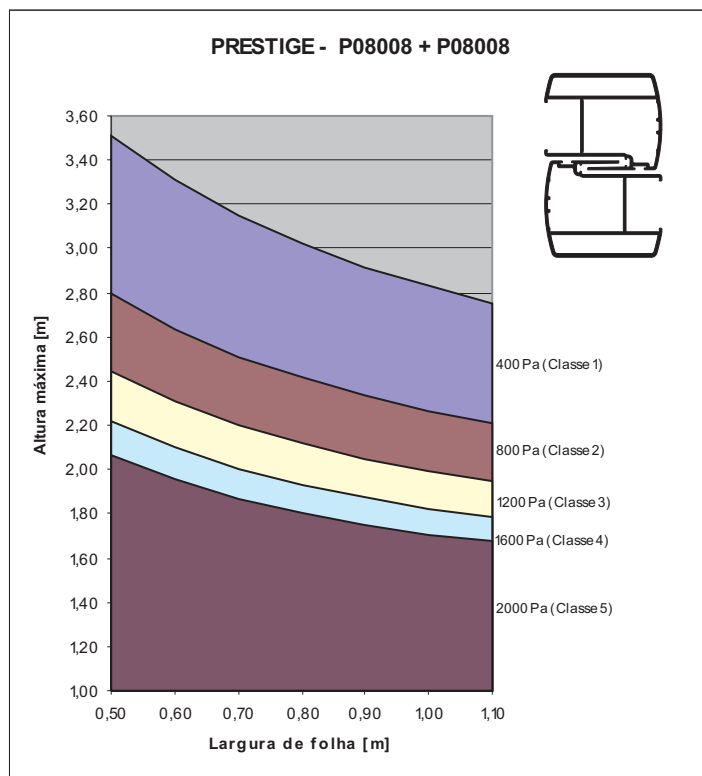

# Série de correr PRESTIGE

Valores determinados considerando uma flecha  $\leq 1/200$ ,  
Classe B de acordo com a norma EN 12210:2000