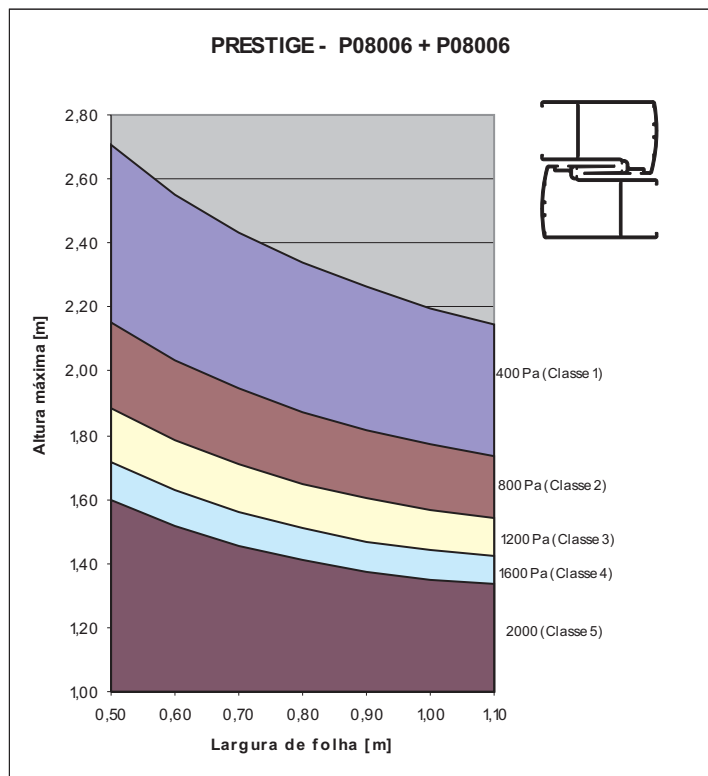

# Série de correr PRESTIGE

Valores determinados considerando uma flecha  $\leq 1/200$ ,  
Classe B de acordo com a norma EN 12210:2000