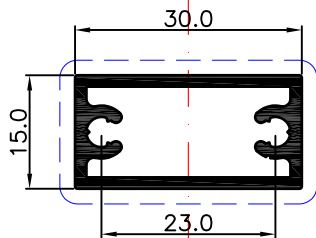

CAT 00

PERFIS GRADEAMENTOS

P03331
1.260 Kg/m 0.348 m²/m

P03332
0.476 Kg/m 0.227 m²/m

P03333
0.376 Kg/m 0.185 m²/m

P03334
0.384 Kg/m 0.190 m²/m

P00411
0.548 Kg/m 0.120 m²/m

P01626
0.604 Kg/m 0.120 m²/m

P57502
2.430 Kg/m 0.119 m²/m

P01625
0.428 Kg/m 0.090 m²/m

P01053
0.483 Kg/m 0.090 m²/m

P01726
0.359 Kg/m 0.082 m²/m

P53575
0.420 Kg/m 0.082 m²/m

Este catálogo poderá ser sujeito a alterações por motivos técnicos, sem aviso prévio.
Qualquer encomenda deverá ser sujeita a confirmação com os nossos serviços.