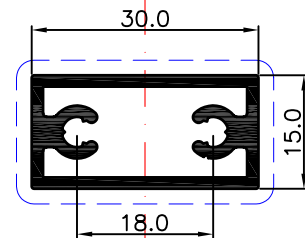

CAT 00

PERFIS GRADEAMENTOS

P03331
1.260 Kg/m 0.348 m²/m

P03332
0.476 Kg/m 0.227 m²/m

P03333
0.376 Kg/m 0.185 m²/m

P03334
0.384 Kg/m 0.190 m²/m

P00411
0.548 Kg/m 0.120 m²/m

P01626
0.604 Kg/m 0.120 m²/m

P57502
2.430 Kg/m 0.119 m²/m

P01625
0.428 Kg/m 0.090 m²/m

P01053
0.483 Kg/m 0.090 m²/m

P01726
0.359 Kg/m 0.082 m²/m

P53575
0.420 Kg/m 0.082 m²/m

Este catálogo poderá ser sujeito a alterações por motivos técnicos, sem aviso prévio.
Qualquer encomenda deverá ser sujeita a confirmação com os nossos serviços.