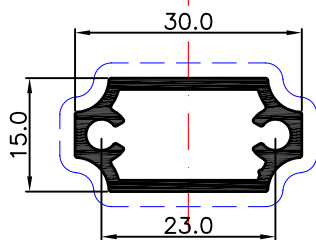

CAT 00

PERFIS GRADEAMENTOS

P03331
1.260 Kg/m 0.348 m²/m

P03332
0.476 Kg/m 0.227 m²/m

P03333
0.376 Kg/m 0.185 m²/m

P03334
0.384 Kg/m 0.190 m²/m

P00411
0.548 Kg/m 0.120 m²/m

P01626
0.604 Kg/m 0.120 m²/m

P57502
2.430 Kg/m 0.119 m²/m

P01625
0.428 Kg/m 0.090 m²/m

P01053
0.483 Kg/m 0.090 m²/m

P01726
0.359 Kg/m 0.082 m²/m

P53575
0.420 Kg/m 0.082 m²/m

Este catálogo poderá ser sujeito a alterações por motivos técnicos, sem aviso prévio.
Qualquer encomenda deverá ser sujeita a confirmação com os nossos serviços.