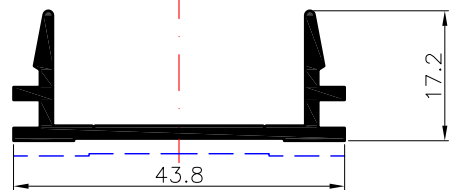

CAT 00

PERFIS GRADEAMENTOS

P03331
1.260 Kg/m 0.348 m²/m

P03332
0.476 Kg/m 0.227 m²/m

P03333
0.376 Kg/m 0.185 m²/m

P03334
0.384 Kg/m 0.190 m²/m

P00411
0.548 Kg/m 0.120 m²/m

P01626
0.604 Kg/m 0.120 m²/m

P57502
2.430 Kg/m 0.119 m²/m

P01625
0.428 Kg/m 0.090 m²/m

P01053
0.483 Kg/m 0.090 m²/m

P01726
0.359 Kg/m 0.082 m²/m

P53575
0.420 Kg/m 0.082 m²/m

Este catálogo poderá ser sujeito a alterações por motivos técnicos, sem aviso prévio.
Qualquer encomenda deverá ser sujeita a confirmação com os nossos serviços.