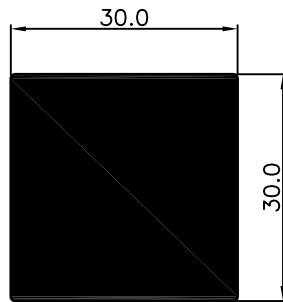

CAT 00

PERFIS GRADEAMENTOS

P03331
1.260 Kg/m 0.348 m²/m

P03332
0.476 Kg/m 0.227 m²/m

P03333
0.376 Kg/m 0.185 m²/m

P03334
0.384 Kg/m 0.190 m²/m

P00411
0.548 Kg/m 0.120 m²/m

P01626
0.604 Kg/m 0.120 m²/m

P57502
2.430 Kg/m 0.119 m²/m

P01625
0.428 Kg/m 0.090 m²/m

P01053
0.483 Kg/m 0.090 m²/m

P01726
0.359 Kg/m 0.082 m²/m

P53575
0.420 Kg/m 0.082 m²/m

Este catálogo poderá ser sujeito a alterações por motivos técnicos, sem aviso prévio.
Qualquer encomenda deverá ser sujeita a confirmação com os nossos serviços.