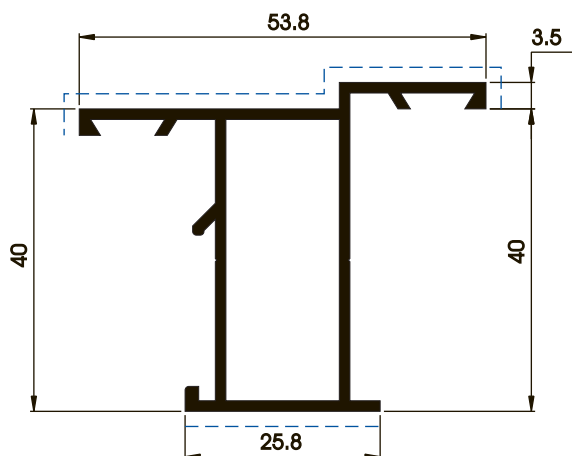

CAT 13

SÉRIE DE BATENTE 40A

P01861
0,595 kg/m 0,221 m²/m

P01939
0,762 kg/m 0,285 m²/m

P02733
0,471 kg/m 0,244 m²/m

P02978
0,740 kg/m
0,282 m²/m

P03984
0,684 kg/m 0,255 m²/m

P03739
0,654 kg/m 0,245 m²/m

P01863
0,676 kg/m 0,247 m²/m

P01864
0,653 kg/m 0,236 m²/m

P01865
0,664 kg/m 0,243 m²/m

P01862
0,715 kg/m 0,269 m²/m

P02735
0,706 kg/m 0,255 m²/m

P01940
0,810 kg/m 0,263 m²/m

P02906
0,793 kg/m 0,266 m²/m

P01942
0,839 kg/m 0,274 m²/m