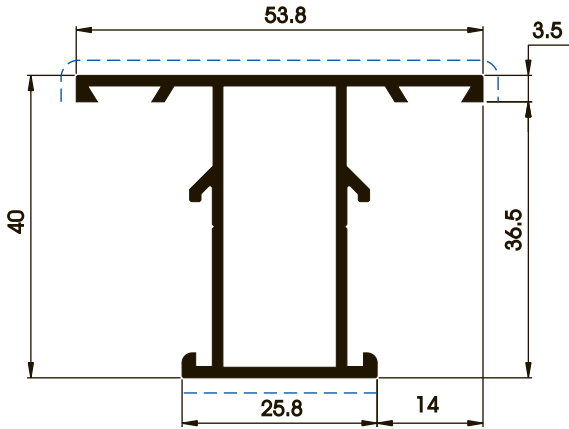

P01863
0,676 kg/m 0,247 m²/m

P01864
0,653 kg/m 0,236 m²/m

P01865
0,664 kg/m 0,243 m²/m

P01862
0,715 kg/m 0,269 m²/m

P02735
0,706 kg/m 0,255 m²/m

P01940
0,810 kg/m 0,263 m²/m

P02906
0,793 kg/m 0,266 m²/m

P01942
0,839 kg/m 0,274 m²/m

P01943
0,830 kg/m 0,277 m²/m

P03408
0,662 kg/m 0,246 m²/m

P01866
0,673 kg/m 0,246 m²/m

P01867
0,781 kg/m 0,247 m²/m

P01941
0,803 kg/m 0,286 m²/m

P02734
0,913 kg/m 0,277 m²/m

P02977
0,487 kg/m 0,236 m²/m

SÉRIE DE BATENTE 40A