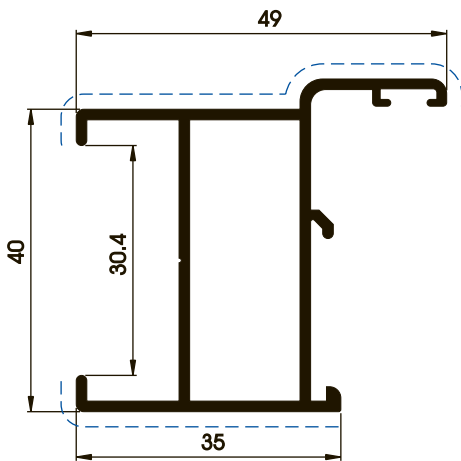

P04091
0,674 kg/m   0,254 m²/m