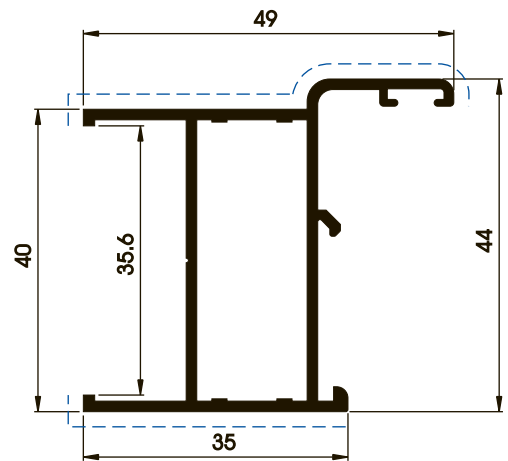

P04110
0,662 kg/m   0,246 m²/m