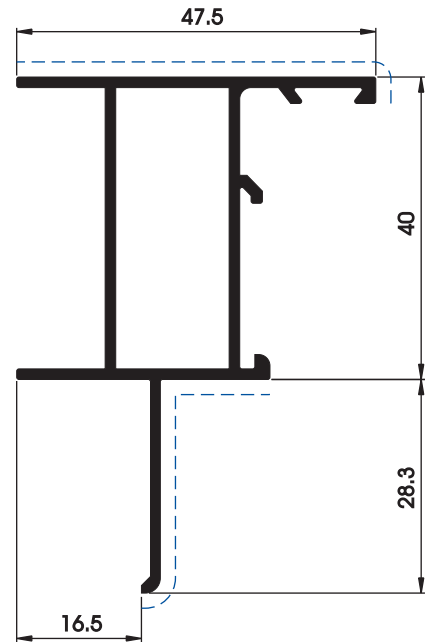

CAT 13

SÉRIE DE BATENTE 40A

P01861
0,595 kg/m 0,221 m²/m

P01939
0,762 kg/m 0,285 m²/m

P02733
0,471 kg/m 0,244 m²/m

P02978
0,740 kg/m
0,282 m²/m

P03984
0,684 kg/m 0,255 m²/m

P03739
0,654 kg/m 0,245 m²/m

P01863
0,676 kg/m 0,247 m²/m

P01864
0,653 kg/m 0,236 m²/m

P01865
0,664 kg/m 0,243 m²/m

P01862
0,715 kg/m 0,269 m²/m

P02735
0,706 kg/m 0,255 m²/m

P01940
0,810 kg/m 0,263 m²/m

P02906
0,793 kg/m 0,266 m²/m

P01942
0,839 kg/m 0,274 m²/m