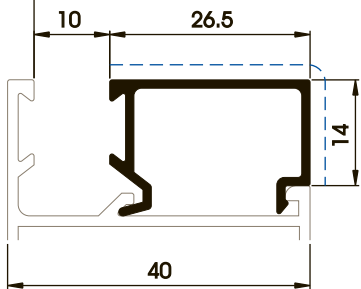

H A Portalex

P01944
 1,522 kg/m 0,381 m²/m

P01945
 1,562 kg/m 0,370 m²/m

P23795	
0,159 kg/m	0,057 m ² /m

P03410	
0,172 kg/m	0,130 m ² /m

P04160	
0,190 kg/m	0,126 m ² /m

P02976	
0,215 kg/m	0,138 m ² /m

MTF-0048	
2,448 kg/m	