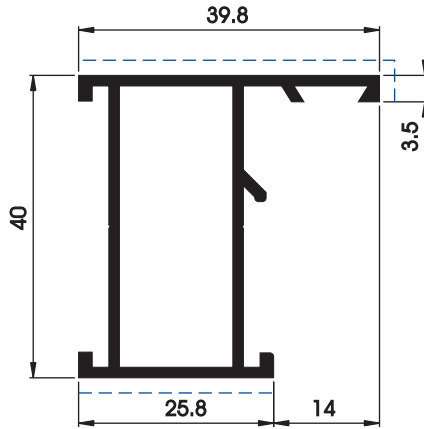

CAT 13

SÉRIE DE BATENTE 40A

P01861
0,595 kg/m 0,221 m²/m

P01939
0,762 kg/m 0,285 m²/m

P02733
0,471 kg/m 0,244 m²/m

P02978
0,740 kg/m
0,282 m²/m

P03984
0,684 kg/m 0,255 m²/m

P03739
0,654 kg/m 0,245 m²/m

P01863
0,676 kg/m 0,247 m²/m

P01864
0,653 kg/m 0,236 m²/m

P01865
0,664 kg/m 0,243 m²/m

P01862
0,715 kg/m 0,269 m²/m

P02735
0,706 kg/m 0,255 m²/m

P01940
0,810 kg/m 0,263 m²/m

P02906
0,793 kg/m 0,266 m²/m

P01942
0,839 kg/m 0,274 m²/m

P01943
0,830 kg/m 0,277 m²/m

P03408
0,662 kg/m 0,246 m²/m

P01866
0,673 kg/m 0,246 m²/m

P01867
0,781 kg/m 0,247 m²/m

P01941
0,803 kg/m 0,286 m²/m

P02734
0,913 kg/m 0,277 m²/m

P02977
0,487 kg/m 0,236 m²/m

SÉRIE DE BATENTE 40A