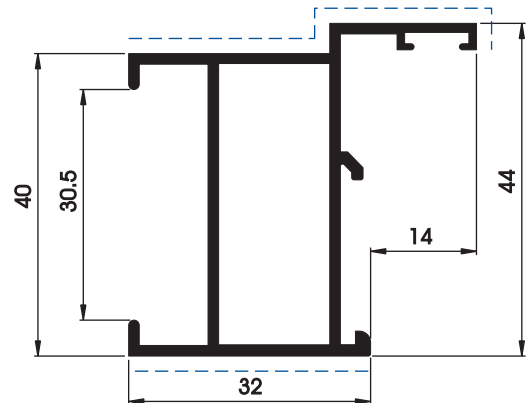

CAT 13

SÉRIE DE BATENTE 40A

P01861
0,595 kg/m 0,221 m²/m

P01939
0,762 kg/m 0,285 m²/m

P02733
0,471 kg/m 0,244 m²/m

P02978
0,740 kg/m
0,282 m²/m

P03984
0,684 kg/m 0,255 m²/m

P03739
0,654 kg/m 0,245 m²/m

P01863
0,676 kg/m 0,247 m²/m

P01864
0,653 kg/m 0,236 m²/m

P01865
0,664 kg/m 0,243 m²/m

P01862
0,715 kg/m 0,269 m²/m

P02735
0,706 kg/m 0,255 m²/m

P01940
0,810 kg/m 0,263 m²/m

P02906
0,793 kg/m 0,266 m²/m

P01942
0,839 kg/m 0,274 m²/m