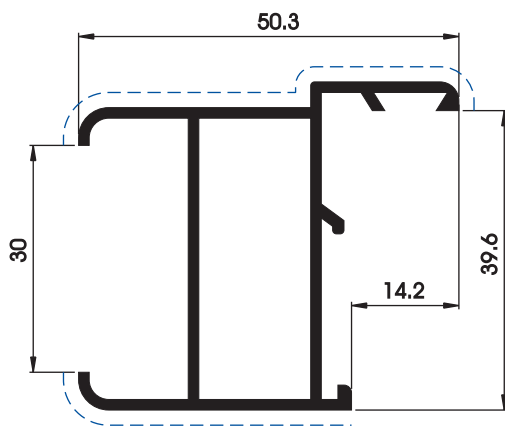

CAT 13

SÉRIE DE BATENTE 40A

P01861
0,595 kg/m 0,221 m²/m

P01939
0,762 kg/m 0,285 m²/m

P02733
0,471 kg/m 0,244 m²/m

P02978
0,740 kg/m
0,282 m²/m

P03984
0,684 kg/m 0,255 m²/m

P03739
0,654 kg/m 0,245 m²/m

P01863
0,676 kg/m 0,247 m²/m

P01864
0,653 kg/m 0,236 m²/m

P01865
0,664 kg/m 0,243 m²/m

P01862
0,715 kg/m 0,269 m²/m

P02735
0,706 kg/m 0,255 m²/m

P01940
0,810 kg/m 0,263 m²/m

P02906
0,793 kg/m 0,266 m²/m

P01942
0,839 kg/m 0,274 m²/m

P01943
0,830 kg/m 0,277 m²/m

P03408
0,662 kg/m 0,246 m²/m

P01866
0,673 kg/m 0,246 m²/m

P01867
0,781 kg/m 0,247 m²/m

P01941
0,803 kg/m 0,286 m²/m

P02734
0,913 kg/m 0,277 m²/m

P02977
0,487 kg/m 0,236 m²/m

SÉRIE DE BATENTE 40A