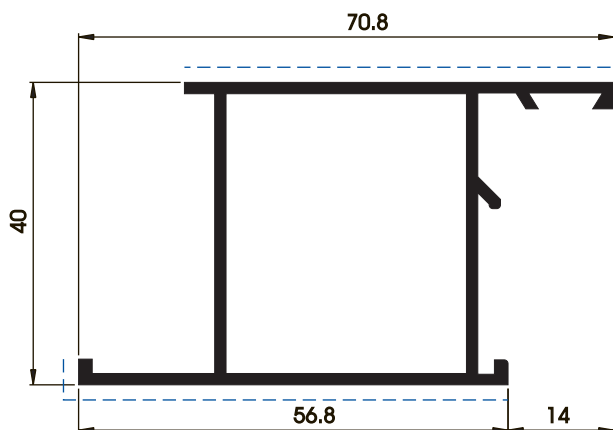

P01863
0,676 kg/m 0,247 m²/m

P01864
0,653 kg/m 0,236 m²/m

P01865
0,664 kg/m 0,243 m²/m

P01862
0,715 kg/m 0,269 m²/m

P02735
0,706 kg/m 0,255 m²/m

P01940
0,810 kg/m 0,263 m²/m

P02906
0,793 kg/m 0,266 m²/m

P01942
0,839 kg/m 0,274 m²/m

P01943
0,830 kg/m 0,277 m²/m

P03408
0,662 kg/m 0,246 m²/m

P01866
0,673 kg/m 0,246 m²/m

P01867
0,781 kg/m 0,247 m²/m

P01941
0,803 kg/m 0,286 m²/m

P02734
0,913 kg/m 0,277 m²/m

P02977
0,487 kg/m 0,236 m²/m

SÉRIE DE BATENTE 40A