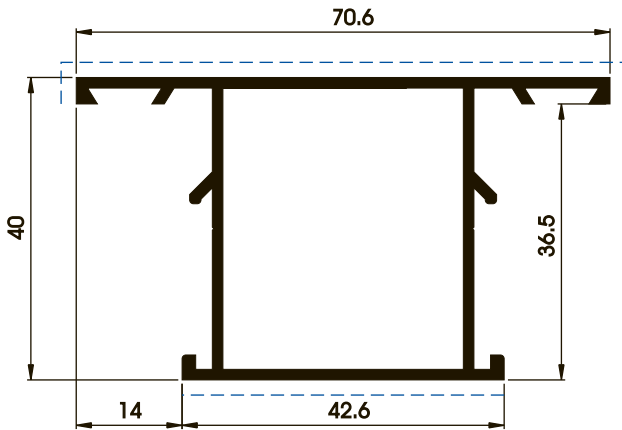

P01943
0,830 kg/m 0,277 m²/m

P03408
0,662 kg/m 0,246 m²/m

P01866
0,673 kg/m 0,246 m²/m

P01867
0,781 kg/m 0,247 m²/m

P01941
0,803 kg/m 0,286 m²/m

P02734
0,913 kg/m 0,277 m²/m

P02977
0,487 kg/m 0,236 m²/m

SÉRIE DE BATENTE 40A