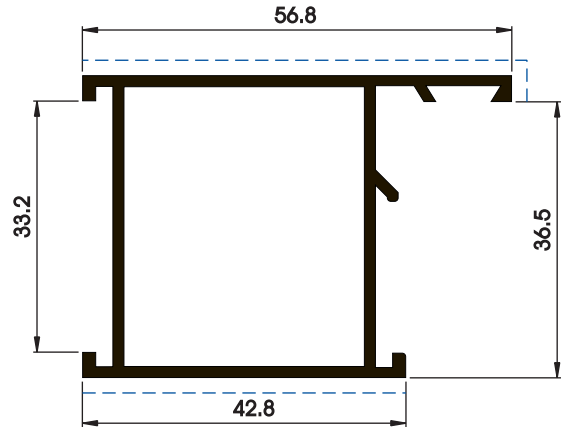

CAT 13

SÉRIE DE BATENTE 40A

P01861
0,595 kg/m 0,221 m²/m

P01939
0,762 kg/m 0,285 m²/m

P02733
0,471 kg/m 0,244 m²/m

P02978
0,740 kg/m
0,282 m²/m

P03984
0,684 kg/m 0,255 m²/m

P03739
0,654 kg/m 0,245 m²/m

P01863
0,676 kg/m 0,247 m²/m

P01864
0,653 kg/m 0,236 m²/m

P01865
0,664 kg/m 0,243 m²/m

P01862
0,715 kg/m 0,269 m²/m

P02735
0,706 kg/m 0,255 m²/m

P01940
0,810 kg/m 0,263 m²/m

P02906
0,793 kg/m 0,266 m²/m

P01942
0,839 kg/m 0,274 m²/m

P01943
0,830 kg/m 0,277 m²/m

P03408
0,662 kg/m 0,246 m²/m

P01866
0,673 kg/m 0,246 m²/m

P01867
0,781 kg/m 0,247 m²/m

P01941
0,803 kg/m 0,286 m²/m

P02734
0,913 kg/m 0,277 m²/m

P02977
0,487 kg/m 0,236 m²/m

SÉRIE DE BATENTE 40A