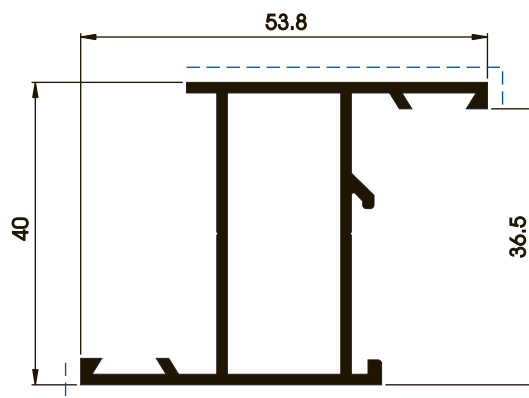

CAT 13

SÉRIE DE BATENTE 40A

P01861
0,595 kg/m 0,221 m²/m

P01939
0,762 kg/m 0,285 m²/m

P02733
0,471 kg/m 0,244 m²/m

P02978
0,740 kg/m
0,282 m²/m

P03984
0,684 kg/m 0,255 m²/m

P03739
0,654 kg/m 0,245 m²/m

P01863
0,676 kg/m 0,247 m²/m

P01864
0,653 kg/m 0,236 m²/m

P01865
0,664 kg/m 0,243 m²/m

P01862
0,715 kg/m 0,269 m²/m

P02735
0,706 kg/m 0,255 m²/m

P01940
0,810 kg/m 0,263 m²/m

P02906
0,793 kg/m 0,266 m²/m

P01942
0,839 kg/m 0,274 m²/m

P01943
0,830 kg/m 0,277 m²/m

P03408
0,662 kg/m 0,246 m²/m

P01866
0,673 kg/m 0,246 m²/m

P01867
0,781 kg/m 0,247 m²/m

P01941
0,803 kg/m 0,286 m²/m

P02734
0,913 kg/m 0,277 m²/m

P02977
0,487 kg/m 0,236 m²/m

SÉRIE DE BATENTE 40A