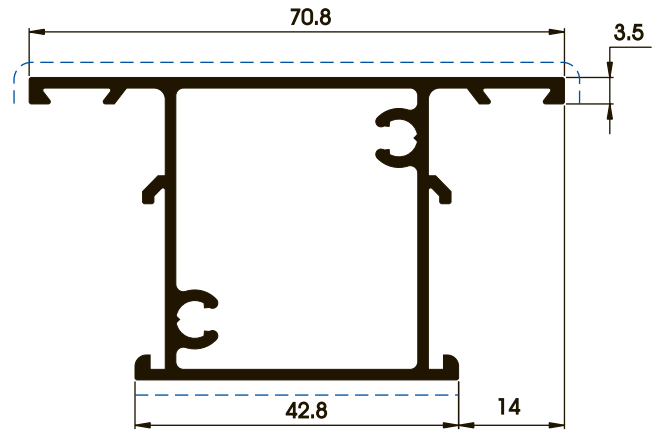

P01943
0,830 kg/m 0,277 m²/m

P03408
0,662 kg/m 0,246 m²/m

P01866
0,673 kg/m 0,246 m²/m

P01867
0,781 kg/m 0,247 m²/m

P01941
0,803 kg/m 0,286 m²/m

P02734
0,913 kg/m 0,277 m²/m

P02977
0,487 kg/m 0,236 m²/m

SÉRIE DE BATENTE 40A