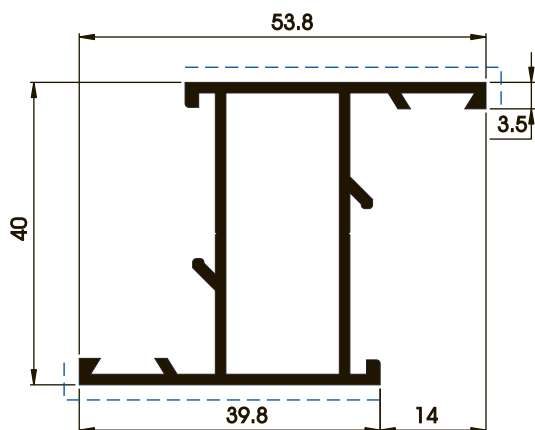

CAT 13

SÉRIE DE BATENTE 40A

P01861
0,595 kg/m 0,221 m²/m

P01939
0,762 kg/m 0,285 m²/m

P02733
0,471 kg/m 0,244 m²/m

P02978
0,740 kg/m
0,282 m²/m

P03984
0,684 kg/m 0,255 m²/m

P03739
0,654 kg/m 0,245 m²/m

P01863
0,676 kg/m 0,247 m²/m

P01864
0,653 kg/m 0,236 m²/m

P01865
0,664 kg/m 0,243 m²/m

P01862
0,715 kg/m 0,269 m²/m

P02735
0,706 kg/m 0,255 m²/m

P01940
0,810 kg/m 0,263 m²/m

P02906
0,793 kg/m 0,266 m²/m

P01942
0,839 kg/m 0,274 m²/m