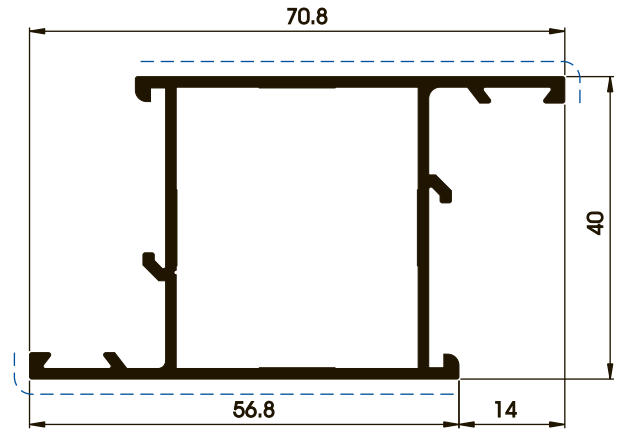

P04206
0,821 kg/m   0,277 m²/m