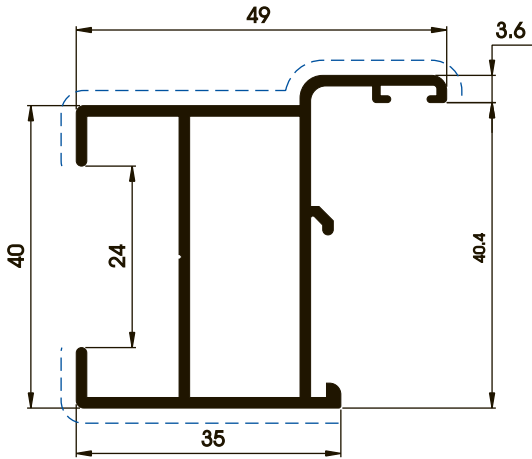

H A Portalex

P01944
 1,522 kg/m 0,381 m²/m

P01945
 1,562 kg/m 0,370 m²/m

P23795	
0,159 kg/m	0,057 m ² /m

P03410	
0,172 kg/m	0,130 m ² /m

P04160	
0,190 kg/m	0,126 m ² /m

P02976	
0,215 kg/m	0,138 m ² /m

MTF-0048	
2,448 kg/m	