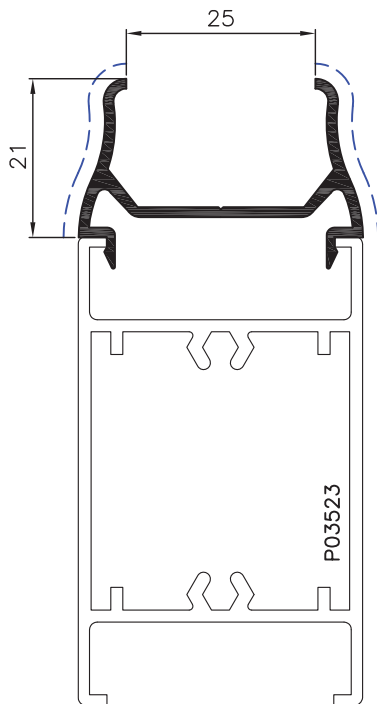

CAT12

SÉRIE DE BATENTE PT83 PTR

ARO FIXO
P04074
1.074 Kg/m 0.308 m²/m

ARO FIXO
P04216
0.714 Kg/m 0.269 m²/m

POSTIÇO DECO
P04185
0.344 Kg/m 0.193m²/m

P01642
0.195 kg/m
0.115 m²/m

P01508
0.195 kg/m
0.121 m²/m