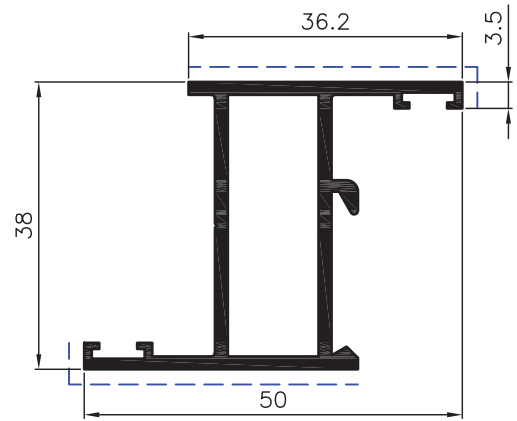

P01606

0.699 kg/m

0.225 m²/m