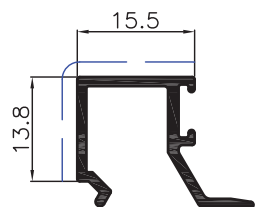

CAT12

SÉRIE DE BATENTE PT83 PTR

ARO FIXO
P04074
1.074 Kg/m 0.308 m²/m

ARO FIXO
P04216
0.714 Kg/m 0.269 m²/m

POSTIÇO DECO
P04185
0.344 Kg/m 0.193m²/m

P01642
0.195 kg/m
0.115 m²/m

P01508
0.195 kg/m
0.121 m²/m

P03275
0.180 kg/m
0.122 m²/m

P01509
0.195 kg/m
0.121 m²/m

P01502
0.213 kg/m
0.133 m²/m

P02577
0.141 kg/m
0.086 m²/m

P03246
0.166 kg/m
0.110 m²/m

P02364
0.178 kg/m
0.123 m²/m

P01481

0.788 kg/m
0.221 m²/m