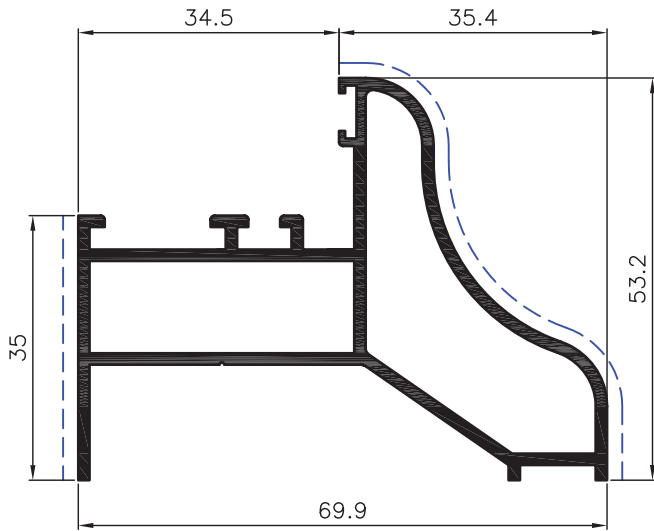

CAT12

SÉRIE DE BATENTE PT83 PTR

ARO FIXO
P04074
1.074 Kg/m 0.308 m²/m

ARO FIXO
P04216
0.714 Kg/m 0.269 m²/m

POSTIÇO DECO
P04185
0.344 Kg/m 0.193m²/m

P01642
0.195 kg/m
0.115 m²/m

P01508
0.195 kg/m
0.121 m²/m