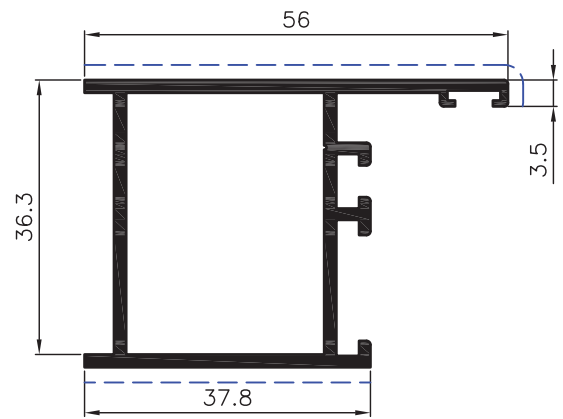

P03524

0.806 kg/m 0.259 m²/m