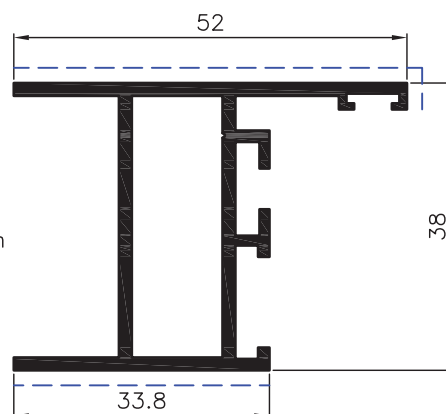

0.926 kg/m

0.317 m²/m

H A Portalex

SÉRIE DE BATENTE PT83

P02353

0.587 kg/m
0.200 m²/m

P02444

0.700 kg/m
0.231 m²/m