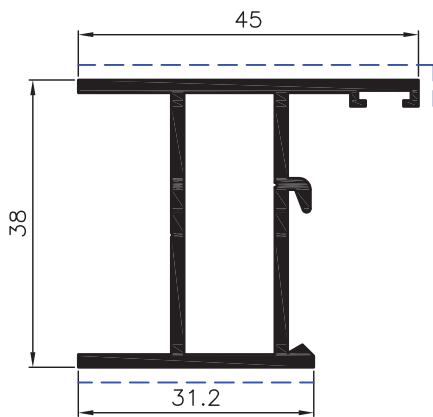

P01727

0.703 kg/m

0.220 m²/m