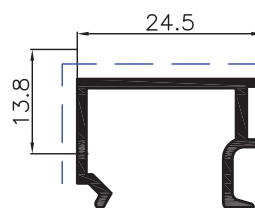

CAT12

SÉRIE DE BATENTE PT83 PTR

ARO FIXO
P04074
1.074 Kg/m 0.308 m²/m

ARO FIXO
P04216
0.714 Kg/m 0.269 m²/m

POSTIÇO DECO
P04185
0.344 Kg/m 0.193m²/m

P01642
0.195 kg/m
0.115 m²/m

P01508
0.195 kg/m
0.121 m²/m

P03275
0.180 kg/m
0.122 m²/m

P01509
0.195 kg/m
0.121 m²/m

P01502
0.213 kg/m
0.133 m²/m

P02577
0.141 kg/m
0.086 m²/m

P03246
0.166 kg/m
0.110 m²/m

P02364
0.178 kg/m
0.123 m²/m

P01481

0.788 kg/m
0.221 m²/m