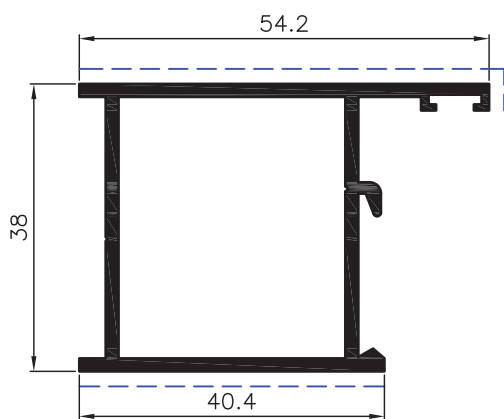

P02577
0.141 kg/m
0.086 m²/m

P03246
0.166 kg/m
0.110 m²/m

P02364
0.178 kg/m
0.123 m²/m

P01481

0.788 kg/m
0.221 m²/m