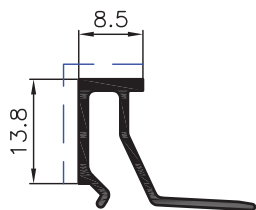

CAT12

SÉRIE DE BATENTE PT83 PTR

ARO FIXO
P04074
1.074 Kg/m 0.308 m²/m

ARO FIXO
P04216
0.714 Kg/m 0.269 m²/m

POSTIÇO DECO
P04185
0.344 Kg/m 0.193m²/m

P01642
0.195 kg/m
0.115 m²/m

P01508
0.195 kg/m
0.121 m²/m

P03275
0.180 kg/m
0.122 m²/m

P01509
0.195 kg/m
0.121 m²/m

P01502
0.213 kg/m
0.133 m²/m

P02577
0.141 kg/m
0.086 m²/m

P03246
0.166 kg/m
0.110 m²/m

P02364
0.178 kg/m
0.123 m²/m

P01481

0.788 kg/m
0.221 m²/m