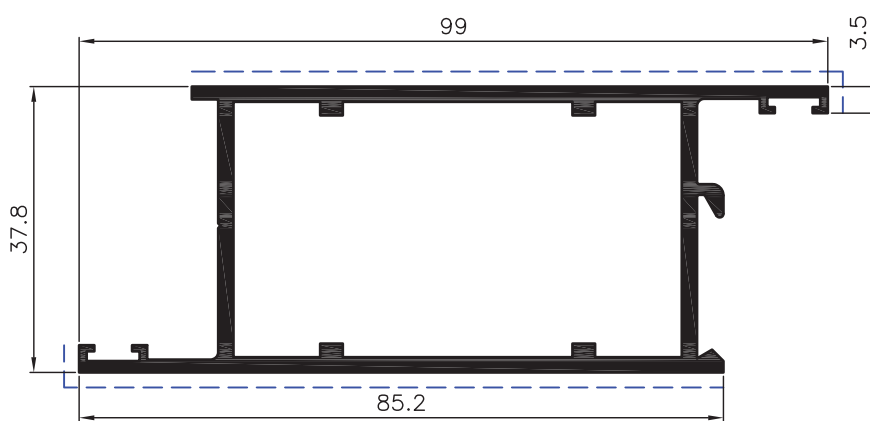

H A Portalex

SÉRIE DE BATENTE PT83

P02361

0.754 kg/m

0.252 m²/m

P01780

1.352 kg/m
0.323 m²/m

P01781