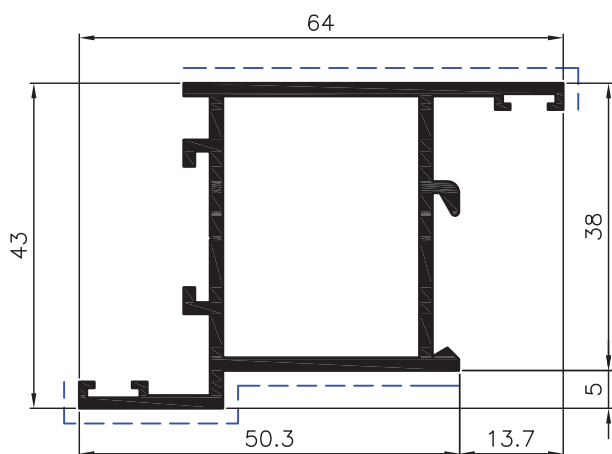

P01614

0.895 kg/m

0.285 m²/m