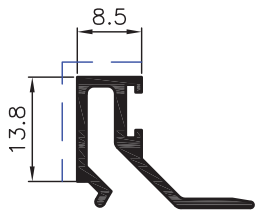

CAT12

SÉRIE DE BATENTE PT83 PTR

ARO FIXO
P04074
1.074 Kg/m 0.308 m²/m

ARO FIXO
P04216
0.714 Kg/m 0.269 m²/m

POSTIÇO DECO
P04185
0.344 Kg/m 0.193m²/m

P01642
0.195 kg/m
0.115 m²/m

P01508
0.195 kg/m
0.121 m²/m

P03275
0.180 kg/m
0.122 m²/m

P01509
0.195 kg/m
0.121 m²/m

P01502
0.213 kg/m
0.133 m²/m

P02577
0.141 kg/m
0.086 m²/m

P03246
0.166 kg/m
0.110 m²/m

P02364
0.178 kg/m
0.123 m²/m

P01481

0.788 kg/m
0.221 m²/m