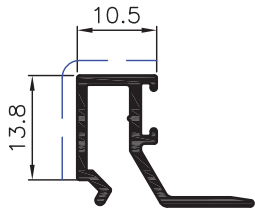

CAT12

SÉRIE DE BATENTE PT83 PTR

ARO FIXO
P04074
1.074 Kg/m 0.308 m²/m

ARO FIXO
P04216
0.714 Kg/m 0.269 m²/m

POSTIÇO DECO
P04185
0.344 Kg/m 0.193m²/m

P01642
0.195 kg/m
0.115 m²/m

P01508
0.195 kg/m
0.121 m²/m