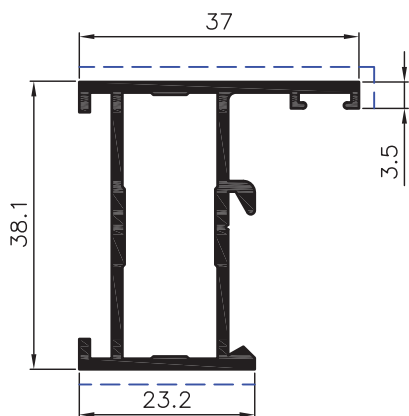

0.926 kg/m

0.317 m²/m

H A Portalex

SÉRIE DE BATENTE PT83

P02353

0.587 kg/m
0.200 m²/m

P02444

0.700 kg/m
0.231 m²/m