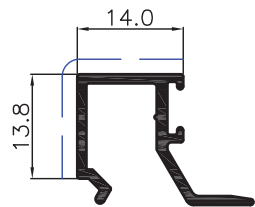

CAT12

SÉRIE DE BATENTE PT83 PTR

ARO FIXO
P04074
1.074 Kg/m 0.308 m²/m

ARO FIXO
P04216
0.714 Kg/m 0.269 m²/m

POSTIÇO DECO
P04185
0.344 Kg/m 0.193m²/m

P01642
0.195 kg/m
0.115 m²/m

P01508
0.195 kg/m
0.121 m²/m