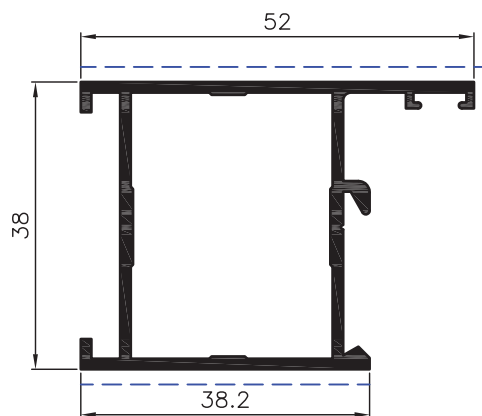

0.926 kg/m

0.317 m²/m

H A Portalex

SÉRIE DE BATENTE PT83

P02353

0.587 kg/m
0.200 m²/m

P02444

0.700 kg/m
0.231 m²/m