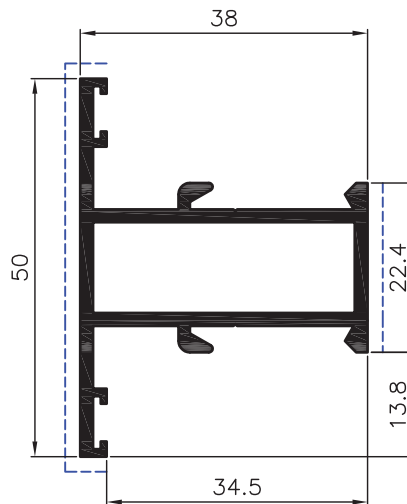

P01617

0.742 kg/m
0.236 m²/m