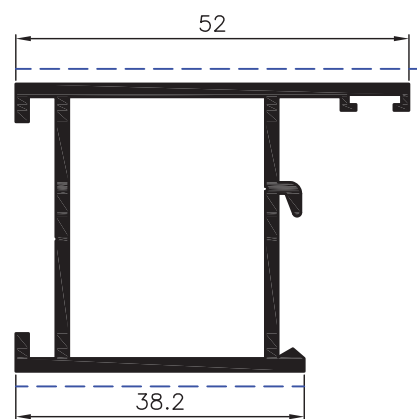

P01610

0.798 kg/m
0.233 m²/m