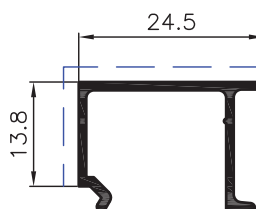

CAT12

SÉRIE DE BATENTE PT83 PTR

ARO FIXO
P04074
1.074 Kg/m 0.308 m²/m

ARO FIXO
P04216
0.714 Kg/m 0.269 m²/m

POSTIÇO DECO
P04185
0.344 Kg/m 0.193m²/m

P01642
0.195 kg/m
0.115 m²/m

P01508
0.195 kg/m
0.121 m²/m

P03275
0.180 kg/m
0.122 m²/m

P01509
0.195 kg/m
0.121 m²/m

P01502
0.213 kg/m
0.133 m²/m

P02577
0.141 kg/m
0.086 m²/m

P03246
0.166 kg/m
0.110 m²/m

P02364
0.178 kg/m
0.123 m²/m

P01481

0.788 kg/m
0.221 m²/m