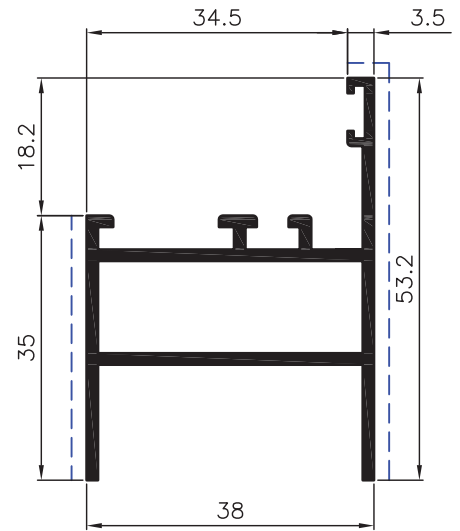

CAT12

SÉRIE DE BATENTE PT83 PTR

ARO FIXO
P04074
1.074 Kg/m 0.308 m²/m

ARO FIXO
P04216
0.714 Kg/m 0.269 m²/m

POSTIÇO DECO
P04185
0.344 Kg/m 0.193m²/m

P01642
0.195 kg/m
0.115 m²/m

P01508
0.195 kg/m
0.121 m²/m