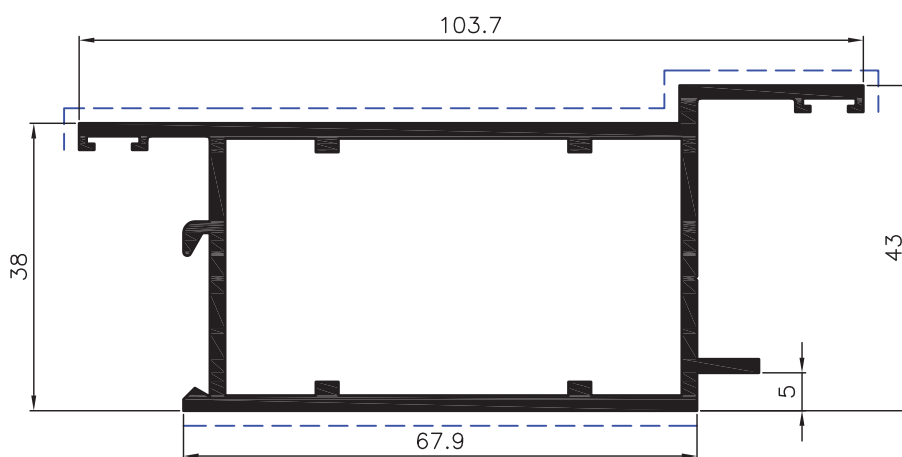

H A Portalex

SÉRIE DE BATENTE PT83

P02361

0.754 kg/m

0.252 m²/m

P01780

1.352 kg/m
0.323 m²/m

P01781