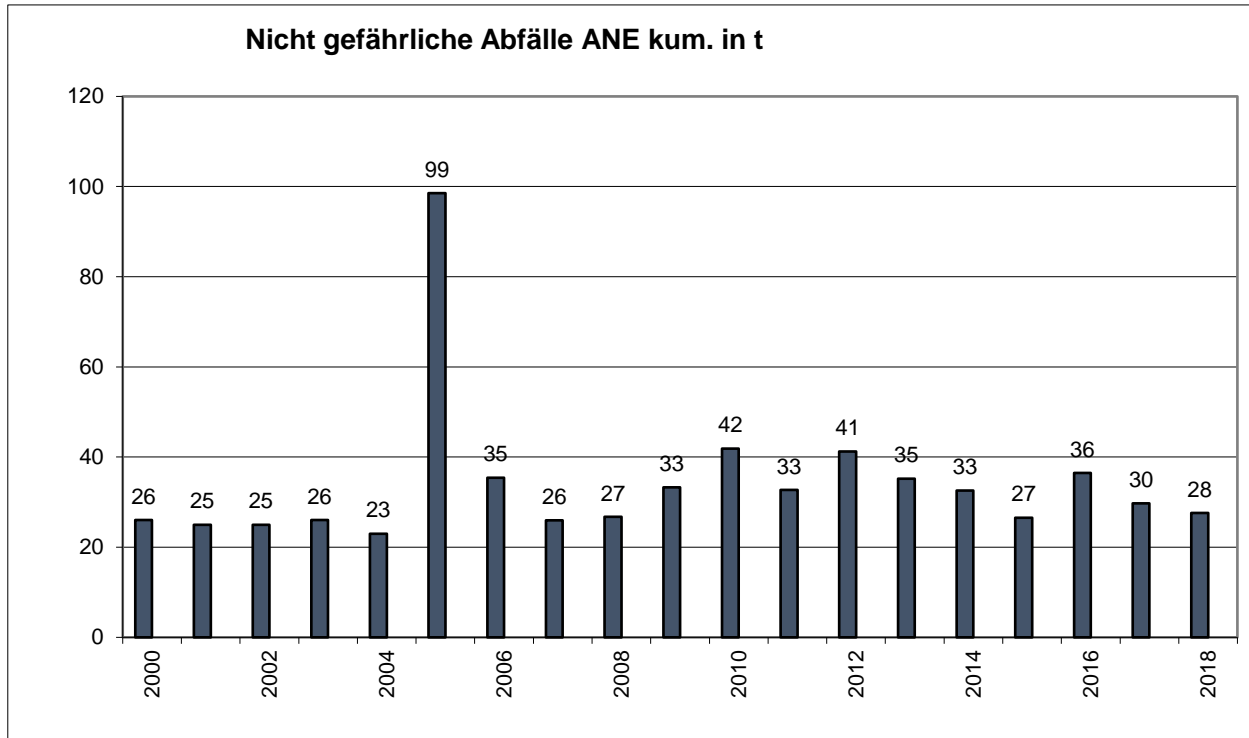

Energie- und Umweltkennzahlen ANE¹ & KMT² 2018

1. Energie

¹ ANE: Hydro Extrusion Nenzing GmbH

² KMT: Hydro Components Nenzing GmbH

2. Umwelt

a. ANE:

b. KMT: