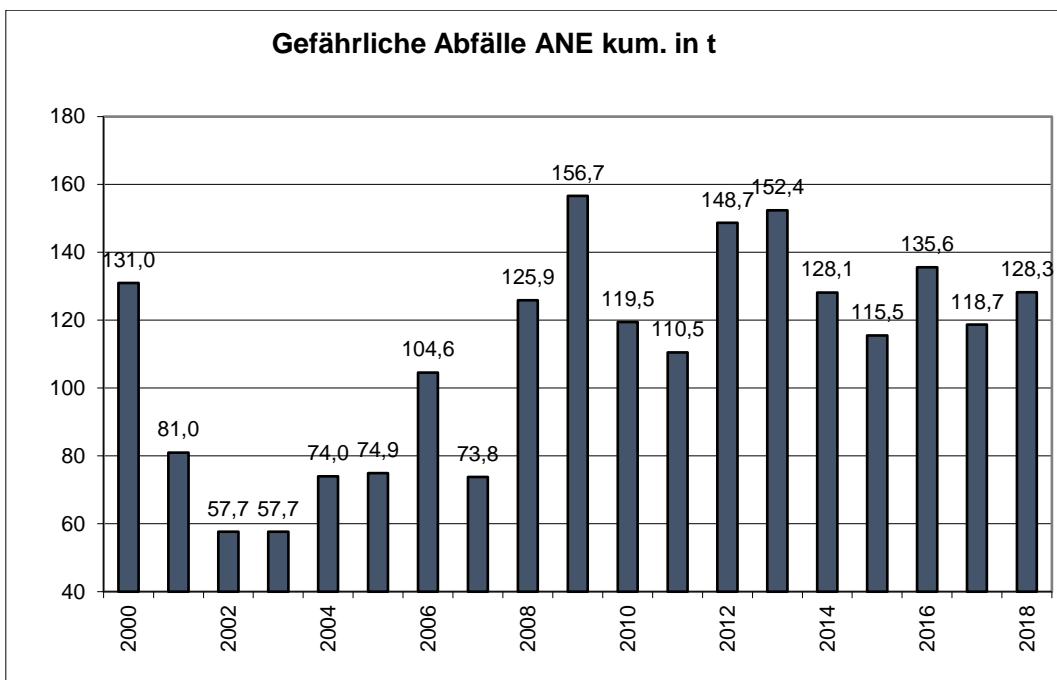

Energie- und Umweltkennzahlen ANE¹ & KMT² 2018

1. Energie

¹ ANE: Hydro Extrusion Nenzing GmbH

² KMT: Hydro Components Nenzing GmbH

2. Umwelt

a. ANE:

b. KMT: