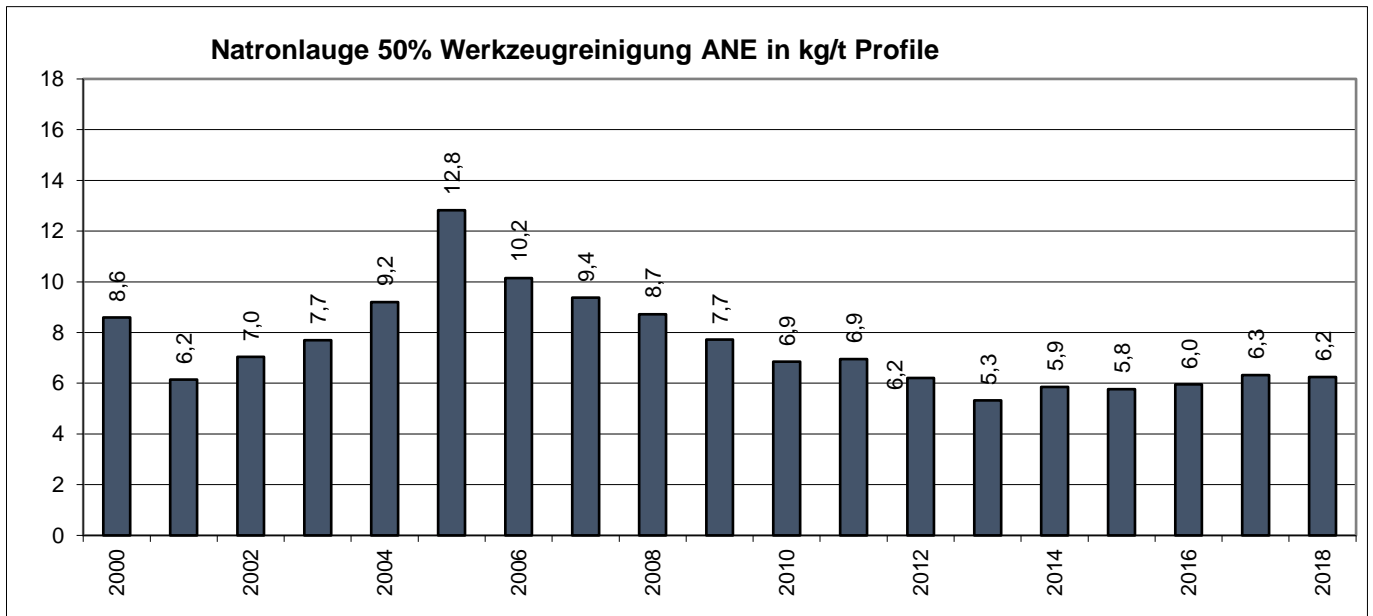

Energie- und Umweltkennzahlen ANE¹ & KMT² 2018

1. Energie

¹ ANE: Hydro Extrusion Nenzing GmbH

² KMT: Hydro Components Nenzing GmbH

2. Umwelt

a. ANE:

b. KMT: