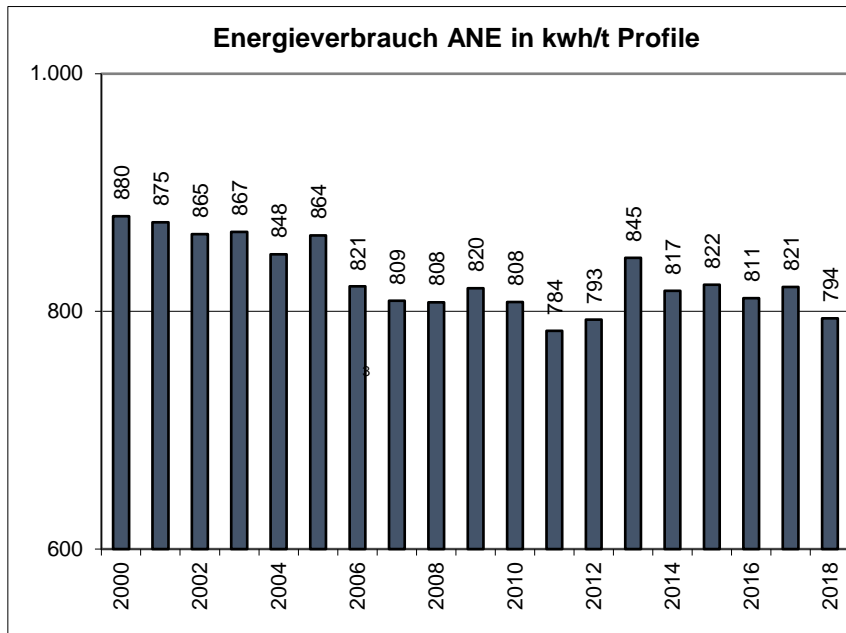

Energie- und Umweltkennzahlen ANE¹ & KMT² 2018

1. Energie

¹ ANE: Hydro Extrusion Nenzing GmbH

² KMT: Hydro Components Nenzing GmbH

2. Umwelt

a. ANE:

b. KMT: