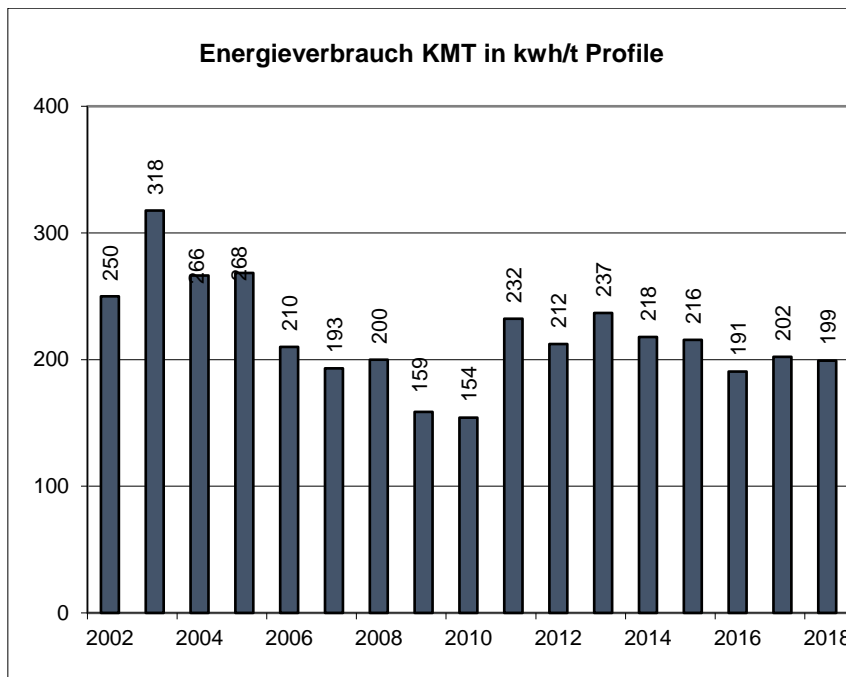

Energie- und Umweltkennzahlen ANE¹ & KMT² 2018

1. Energie

¹ ANE: Hydro Extrusion Nenzing GmbH

² KMT: Hydro Components Nenzing GmbH

2. Umwelt

a. ANE:

b. KMT: