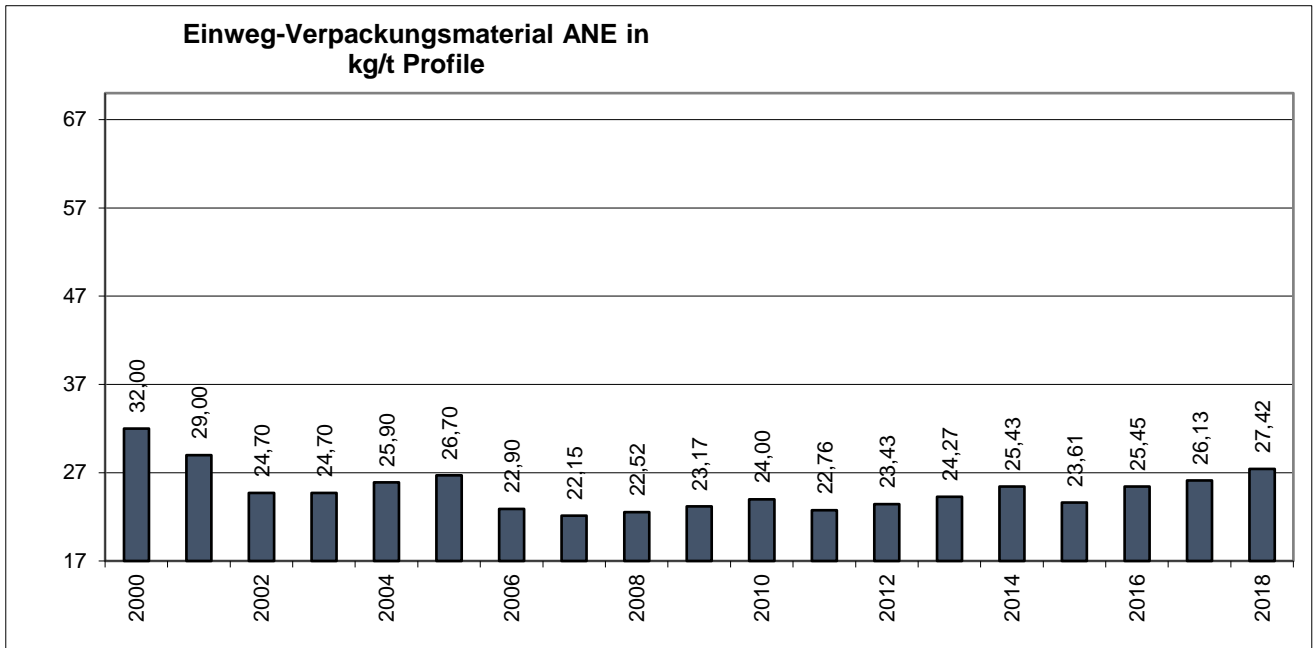

Energie- und Umweltkennzahlen ANE¹ & KMT² 2018

1. Energie

¹ ANE: Hydro Extrusion Nenzing GmbH

² KMT: Hydro Components Nenzing GmbH

2. Umwelt

a. ANE:

b. KMT: