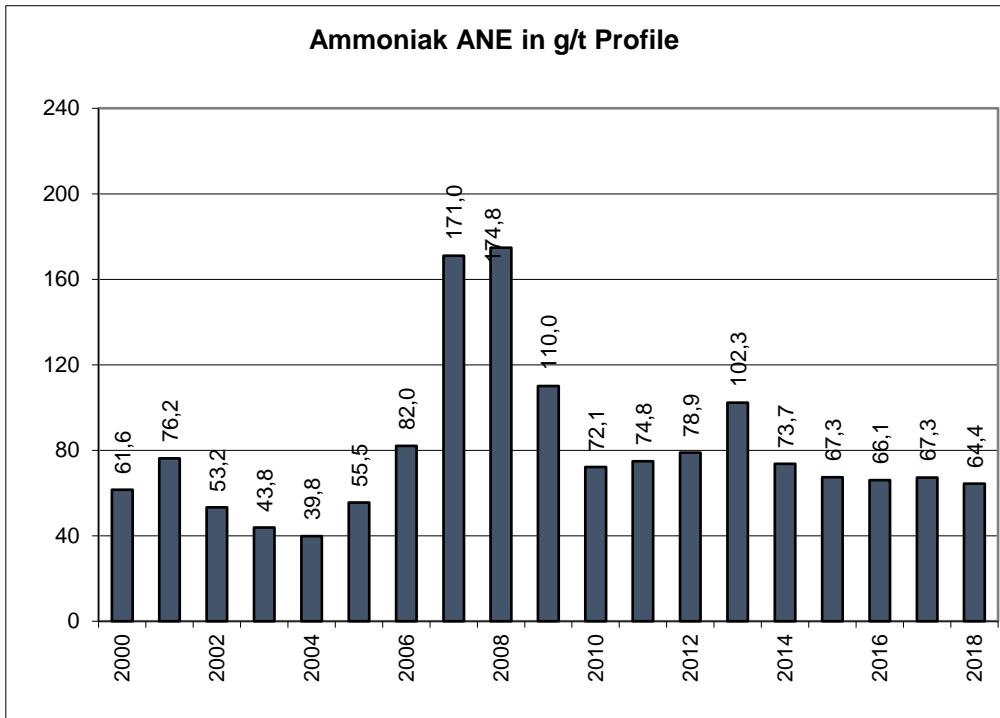

Energie- und Umweltkennzahlen ANE¹ & KMT² 2018

1. Energie

¹ ANE: Hydro Extrusion Nenzing GmbH

² KMT: Hydro Components Nenzing GmbH

2. Umwelt

a. ANE:

b. KMT: