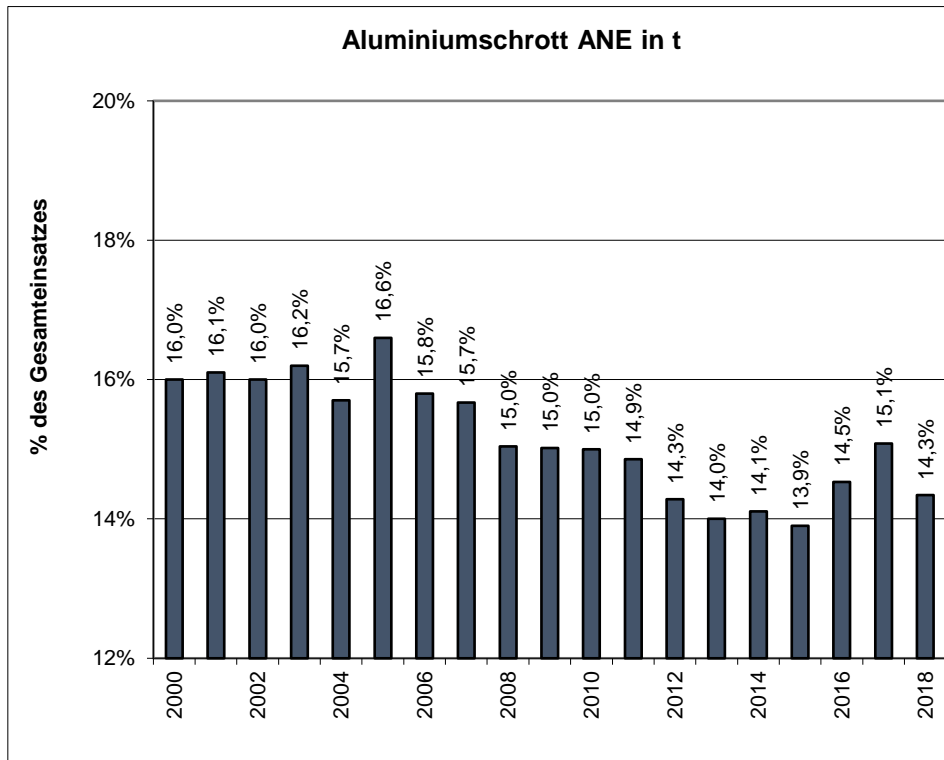

Energie- und Umweltkennzahlen ANE¹ & KMT² 2018

1. Energie

¹ ANE: Hydro Extrusion Nenzing GmbH

² KMT: Hydro Components Nenzing GmbH

2. Umwelt

a. ANE:

b. KMT: