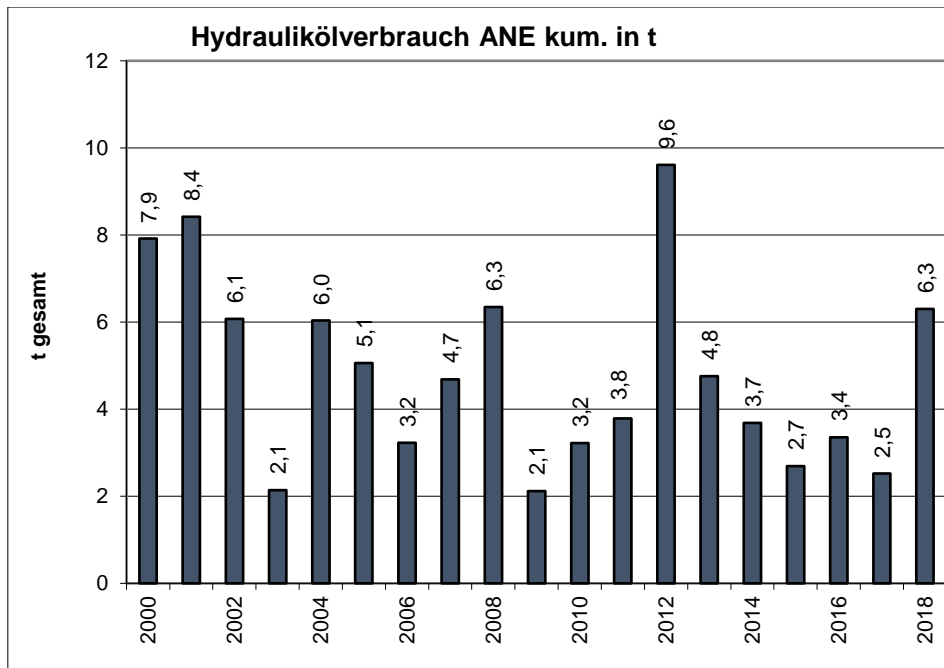

Energie- und Umweltkennzahlen ANE¹ & KMT² 2018

1. Energie

¹ ANE: Hydro Extrusion Nenzing GmbH

² KMT: Hydro Components Nenzing GmbH

2. Umwelt

a. ANE:

b. KMT: