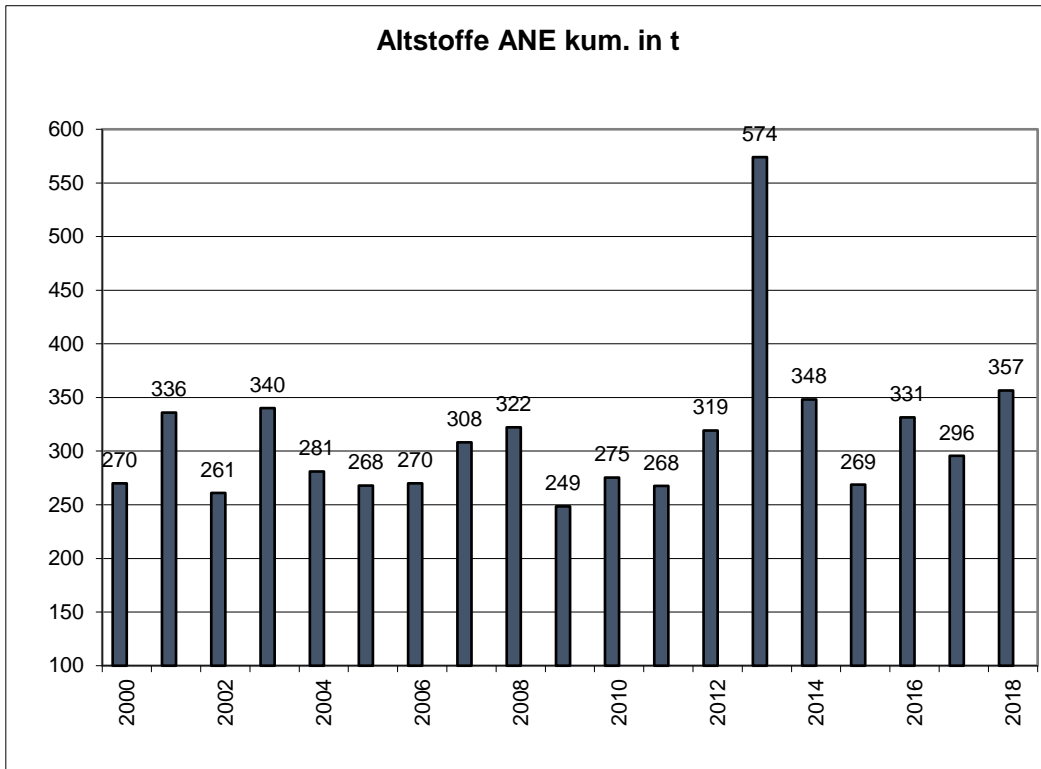

Energie- und Umweltkennzahlen ANE¹ & KMT² 2018

1. Energie

¹ ANE: Hydro Extrusion Nenzing GmbH

² KMT: Hydro Components Nenzing GmbH

2. Umwelt

a. ANE:

b. KMT: