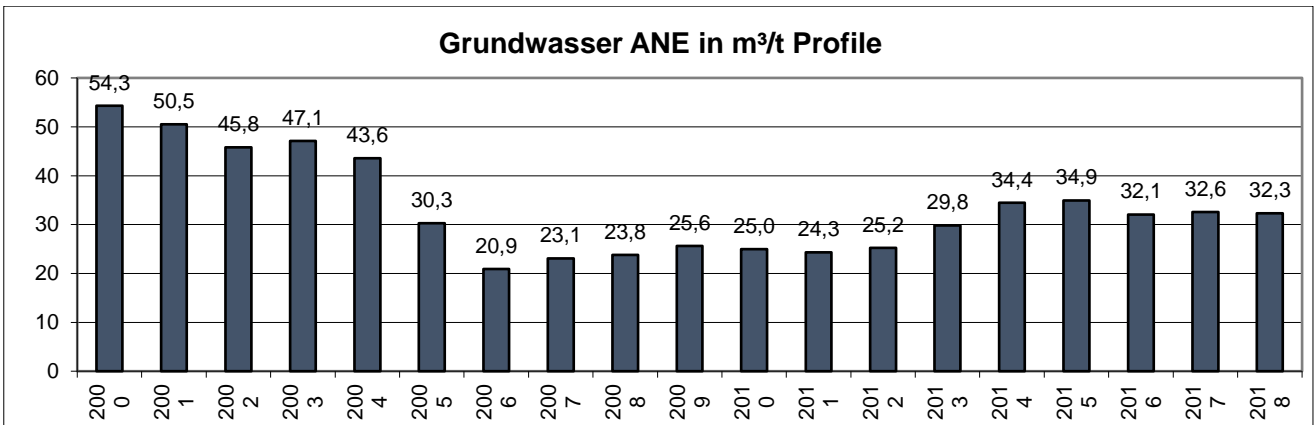

Energie- und Umweltkennzahlen ANE¹ & KMT² 2018

1. Energie

¹ ANE: Hydro Extrusion Nenzing GmbH

² KMT: Hydro Components Nenzing GmbH

2. Umwelt

a. ANE:

b. KMT: