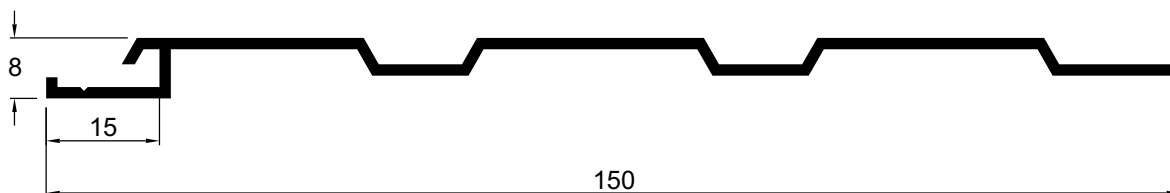

UNIVERSAL

LAMBRIS

Linha UNIVERSAL Portões e Grades®

Lambris para acabamentos e portões

LB001 0,705 kg/m

LB050 0,624 kg/m

LB088 0,745 kg/m

Projetos, perfis, componentes, códigos e sistemas estão sujeitos a alteração sem prévio aviso.