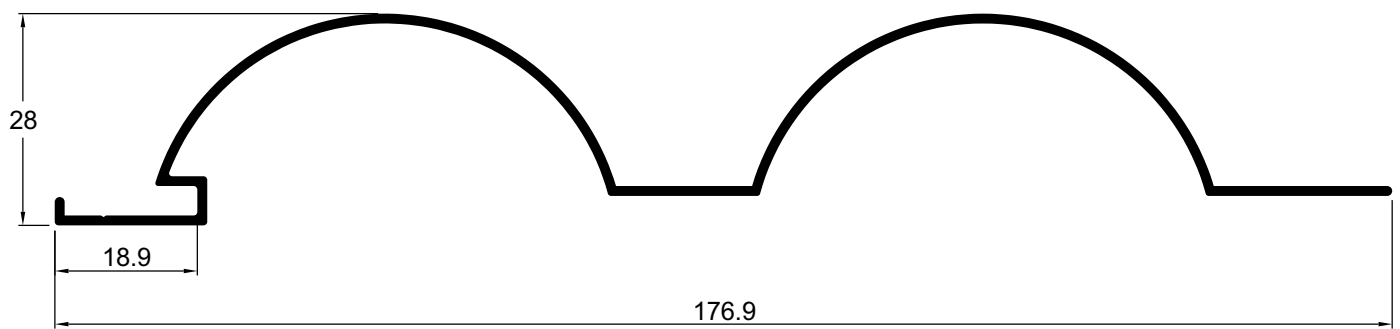

LB074 0,831 kg/m