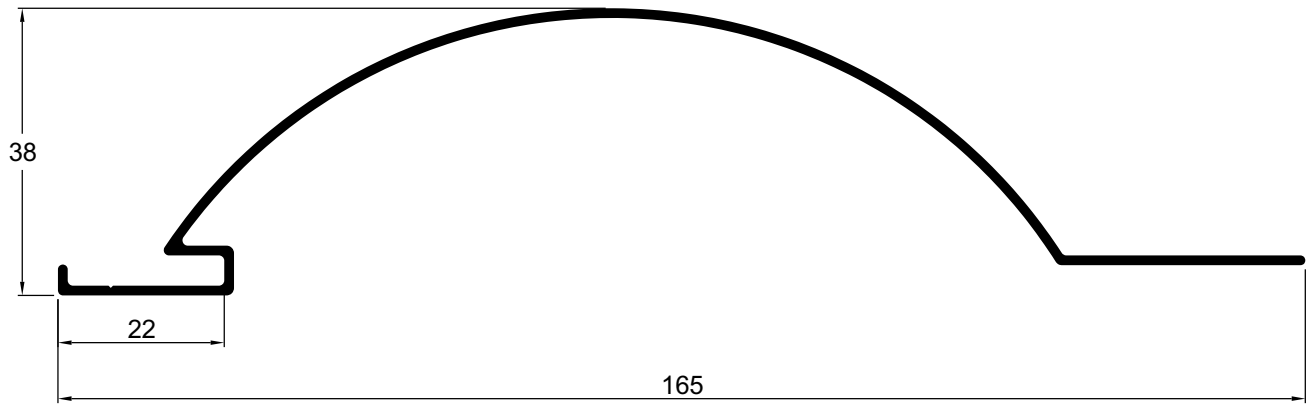

LB073 0,676 kg/m