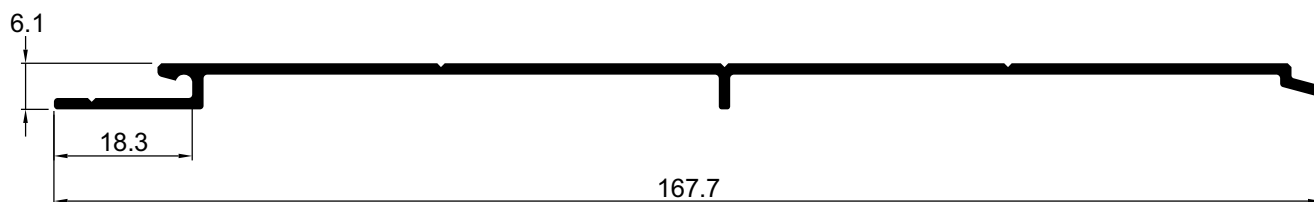

UNIVERSAL

LAMBRIS

Linha UNIVERSAL Portões e Grades®

Lambris para acabamentos e portões

LB001 0,705 kg/m

LB050 0,624 kg/m

LB088 0,745 kg/m

Projetos, perfis, componentes, códigos e sistemas estão sujeitos a alteração sem prévio aviso.