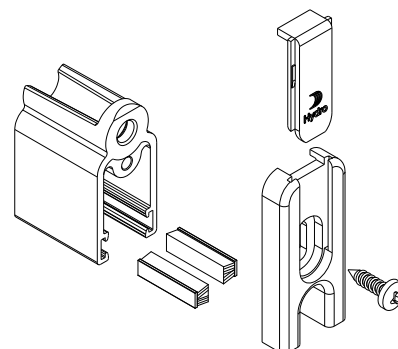

Nota: Espuma flocada adquirida separadamente (PESP04PNAT)

Vista explodida

**NYL579**

Conjunto guia e vedação mão de amigo  
Tipologia: Vidro colado  
Cor: Branco / Preto

Nota: Espuma flocada adquirida separadamente (PESP05PNAT)

**NYL608**

Conjunto guia e vedação mão de amigo com regulagem  
Tipologia: Vidro colado  
Cor: Branco / Preto

Nota: Espuma flocada adquirida separadamente (PESP05PNAT)

Vista explodida

[hydro.com/brasil](https://hydro.com/brasil)