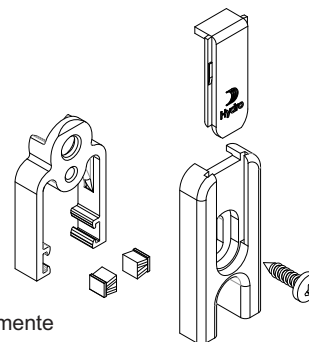

# Boletim Técnico #16

Atualização das guias e vedações - Linha Produtiva

**Atualizações técnicas:**

Atualizações das guias e vedações - Linha Produtiva ..... Pág 02

Substituição Guia e vedações .....

**DE**

**PARA**

**NYL565**

Conjunto guia e vedação mão de amigo  
Cor: Branco / Preto

**PESP02PNAT**

Nota: Espuma flocada adquirida separadamente  
(PESP02PNAT)

**NYL607**

Conjunto guia e vedação mão de amigo com regulagem  
Cor: Branco / Preto

**PESP02PNAT**

Nota: Espuma flocada adquirida separadamente  
(PESP02PNAT)

**Vista explodida**

**NYL566**

Conjunto guia e vedação  
Tipologia: Porta de correr  
Cor: Branco / Preto

**PESP01PNAT**

Nota: Espuma flocada adquirida separadamente  
(PESP01PNAT)

**NYL614**

Conjunto guia e vedação mont. lateral com regulagem  
Tipologia: Porta de correr  
Cor: Branco / Preto

**PESP01PNAT**

Nota: Espuma flocada adquirida separadamente  
(PESP01PNAT)

**Vista explodida**