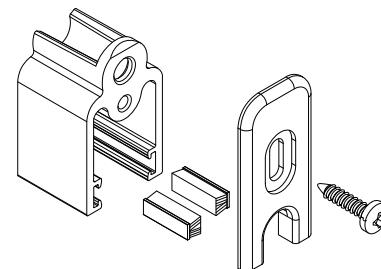

**NYL567**

Conjunto guia e vedação  
Tipologia: Janela de correr  
Cor: Branco / Preto

**PESP03PNAT**

Nota: Espuma flocada adquirida separadamente  
(PESP03PNAT)

**NYL612**

Conjunto guia e vedação mont. lateral com regulagem  
Tipologia: Janela de correr  
Cor: Branco / Preto

**PESP03PNAT**

Nota: Espuma flocada adquirida separadamente  
(PESP03PNAT)

**Vista explodida**

Substituição Guia e vedações .....

DE

PARA

**NYL568**

Conjunto guia e vedação  
Tipologia: Fecho no marco  
Cor: Branco / Preto