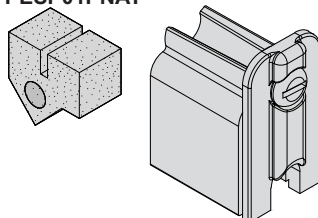

**PARA**

**NYL565**

Conjunto guia e vedação mão de amigo  
Cor: Branco / Preto

**PESP02PNAT**

Nota: Espuma flocada adquirida separadamente  
(PESP02PNAT)

**NYL607**

Conjunto guia e vedação mão de amigo com regulagem  
Cor: Branco / Preto

**PESP02PNAT**

Nota: Espuma flocada adquirida separadamente  
(PESP02PNAT)

**Vista explodida**

**NYL566**

Conjunto guia e vedação  
Tipologia: Porta de correr  
Cor: Branco / Preto

**PESP01PNAT**

Nota: Espuma flocada adquirida separadamente  
(PESP01PNAT)

**NYL614**

Conjunto guia e vedação mont. lateral com regulagem  
Tipologia: Porta de correr  
Cor: Branco / Preto

**PESP01PNAT**

Nota: Espuma flocada adquirida separadamente  
(PESP01PNAT)

**Vista explodida**

**NYL567**

Conjunto guia e vedação  
Tipologia: Janela de correr  
Cor: Branco / Preto

**PESP03PNAT**

Nota: Espuma flocada adquirida separadamente  
(PESP03PNAT)

**NYL612**

Conjunto guia e vedação mont. lateral com regulagem  
Tipologia: Janela de correr  
Cor: Branco / Preto