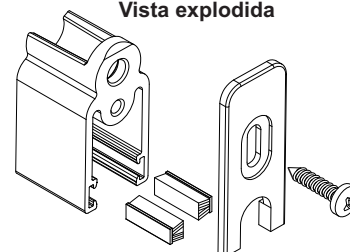

Vista explodida

**NYL578**

Conjunto guia e vedação  
Tipologia: Vidro colado  
Cor: Branco / Preto

Nota: Espuma flocada adquirida separadamente (PESP04PNAT)

**NYL615**

Conjunto guia e vedação mont. lateral com regulagem  
Tipologia: Vidro colado  
Cor: Branco / Preto

Nota: Espuma flocada adquirida separadamente (PESP04PNAT)

Vista explodida

**NYL579**

Conjunto guia e vedação mão de amigo  
Tipologia: Vidro colado  
Cor: Branco / Preto

Nota: Espuma flocada adquirida separadamente (PESP05PNAT)