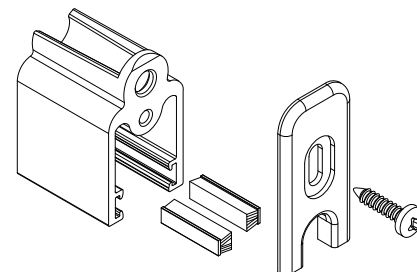

**NYL614**

Conjunto guia e vedação mont. lateral com regulagem  
Tipologia: Porta de correr  
Cor: Branco / Preto

**PESP01PNAT**

Nota: Espuma flocada adquirida separadamente  
(PESP01PNAT)

**Vista explodida**