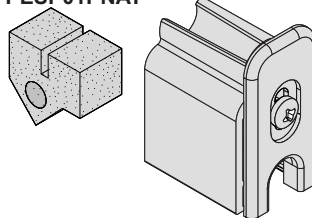

**PARA**

**NYL565**

Conjunto guia e vedação mão de amigo  
Cor: Branco / Preto

**PESP02PNAT**

Nota: Espuma flocada adquirida separadamente  
(PESP02PNAT)

**NYL607**

Conjunto guia e vedação mão de amigo com regulagem  
Cor: Branco / Preto

**PESP02PNAT**

Nota: Espuma flocada adquirida separadamente  
(PESP02PNAT)

**Vista explodida**

**NYL566**

Conjunto guia e vedação  
Tipologia: Porta de correr  
Cor: Branco / Preto

**PESP01PNAT**

Nota: Espuma flocada adquirida separadamente  
(PESP01PNAT)

**NYL614**

Conjunto guia e vedação mont. lateral com regulagem  
Tipologia: Porta de correr  
Cor: Branco / Preto

**PESP01PNAT**

Nota: Espuma flocada adquirida separadamente  
(PESP01PNAT)

**Vista explodida**

**NYL567**

Conjunto guia e vedação  
Tipologia: Janela de correr  
Cor: Branco / Preto

**PESP03PNAT**

Nota: Espuma flocada adquirida separadamente  
(PESP03PNAT)

**NYL612**

Conjunto guia e vedação mont. lateral com regulagem  
Tipologia: Janela de correr  
Cor: Branco / Preto