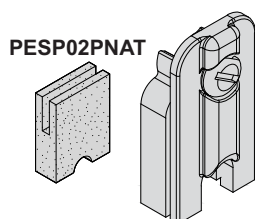

**NYL567**

Conjunto guia e vedação  
Tipologia: Janela de correr  
Cor: Branco / Preto

**PESP03PNAT**

Nota: Espuma flocada adquirida separadamente  
(PESP03PNAT)

**NYL612**

Conjunto guia e vedação mont. lateral com regulagem  
Tipologia: Janela de correr  
Cor: Branco / Preto

**PESP03PNAT**

Nota: Espuma flocada adquirida separadamente  
(PESP03PNAT)

**Vista explodida**

Substituição Guia e vedações .....

DE

PARA

**NYL568**

Conjunto guia e vedação  
Tipologia: Fecho no marco  
Cor: Branco / Preto

Nota: Espuma flocada adquirida separadamente (PESP02PNAT)

**NYL613**

Conjunto guia e vedação mont. lateral com regulagem  
Tipologia: Fecho no marco  
Cor: Branco / Preto

Nota: Espuma flocada adquirida separadamente (PESP02PNAT)

Vista explodida

**NYL578**

Conjunto guia e vedação  
Tipologia: Vidro colado  
Cor: Branco / Preto

Nota: Espuma flocada adquirida separadamente (PESP04PNAT)

**NYL615**

Conjunto guia e vedação mont. lateral com regulagem  
Tipologia: Vidro colado  
Cor: Branco / Preto